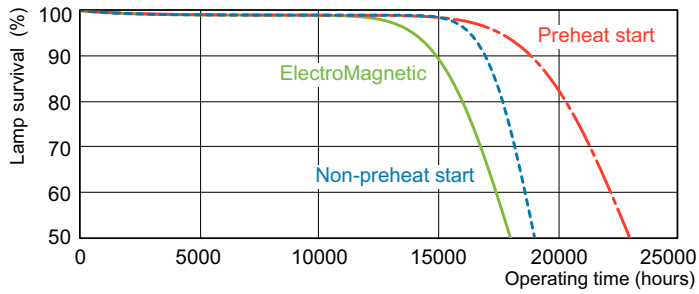

MASTER TL-D 90 De Luxe

Durata

Life Expectancy Diagram - MASTER TL-D 90 De Luxe 36W/952 SLV/10