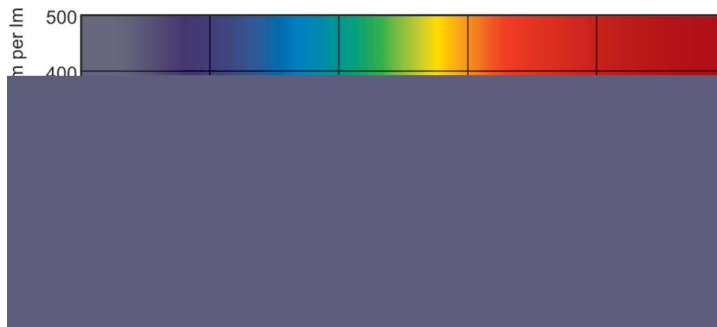

Dati del prodotto

Informazioni generali	
Attacco	G13 [Medium Bi-Pin Fluorescent]
Riferimento per la misurazione del flusso	Sphere
Vita al 50% di guasti (Nom)	15.000 ore

Dati tecnici di illuminazione	
Codice colore	952
Flusso luminoso	2.850 lm
Designazione colore	Daylight
Coordinata Y cromaticità (Nom)	0,34
Coordinata cromatica Y (Nom)	0,351
Temperatura del colore correlata	5200 K
Efficienza luminosa (specificata) (Nom)	77,4 lm/W
Indice di resa cromatica (CRI)	92

Funzionamento e parte elettrica	
Consumo energetico	36,8 W
Corrente lampada (Nom)	0,440 A

Controlli e dimmerazione	
Dimmerabile	Si

Meccanica e corpo	
Forma lampadina	T8 [26 mm (T8)]

Approvazione e applicazione	
Classe di efficienza energetica	G
Contenuto di mercurio (Hg) (Nom)	1,7 mg
Consumo energetico kWh/1000 h	37 kWh

Disegno tecnico

Product	D (max)	A (max)	B (max)	B (min)	C (max)
MASTER TL-D 90 De Luxe 36W/952 SLV/10	28 mm	1.199,4 mm	1.206,5 mm	1.204,1 mm	1.213,6 mm

Fotometrie

Spectral Power Distribution Colour - MASTER TL-D 90 De Luxe 36W/952 SLV/10