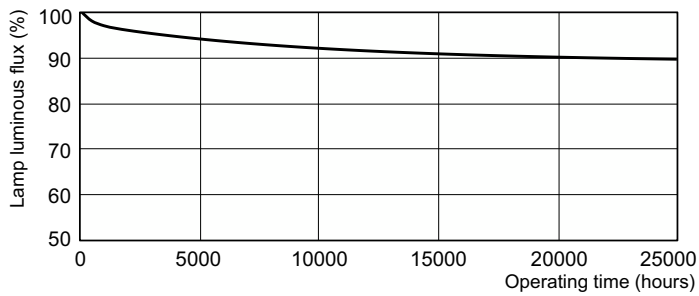

Dati del prodotto

Informazioni generali	
Attacco	G13 [Medium Bi-Pin Fluorescent]
Riferimento per la misurazione del flusso	Sphere
Vita al 50% di guasti (Nom)	15.000 ore

Dati tecnici di illuminazione	
Codice colore	952
Flusso luminoso	2.850 lm
Designazione colore	Daylight
Coordinata Y cromaticità (Nom)	0,34
Coordinata cromatica Y (Nom)	0,351
Temperatura del colore correlata	5200 K
Efficienza luminosa (specificata) (Nom)	77,4 lm/W
Indice di resa cromatica (CRI)	92

Funzionamento e parte elettrica	
Consumo energetico	36,8 W
Corrente lampada (Nom)	0,440 A

Controlli e dimmerazione	
Dimmerabile	Si

Meccanica e corpo	
Forma lampadina	T8 [26 mm (T8)]

Approvazione e applicazione	
Classe di efficienza energetica	G
Contenuto di mercurio (Hg) (Nom)	1,7 mg
Consumo energetico kWh/1000 h	37 kWh

Disegno tecnico

Product	D (max)	A (max)	B (max)	B (min)	C (max)
MASTER TL-D 90 De Luxe 36W/952 SLV/10	28 mm	1.199,4 mm	1.206,5 mm	1.204,1 mm	1.213,6 mm

Fotometrie

Spectral Power Distribution Colour - MASTER TL-D 90 De Luxe 36W/952 SLV/10

MASTER TL-D 90 De Luxe

Durata

Life Expectancy Diagram - MASTER TL-D 90 De Luxe 36W/952 SLV/10

Life Expectancy Diagram - MASTER TL-D 90 De Luxe 36W/952 SLV/10

Lumen Maintenance Diagram - MASTER TL-D 90 De Luxe 36W/952 SLV/10