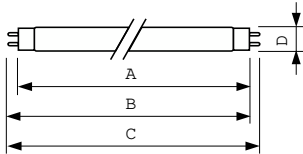

Dati del prodotto

Informazioni generali	
Attacco	G13 [Medium Bi-Pin Fluorescent]
Riferimento per la misurazione del flusso	Sphere
Vita al 50% di guasti (Nom)	15.000 ore

Dati tecnici di illuminazione	
Codice colore	952
Flusso luminoso	2.850 lm
Designazione colore	Daylight
Coordinata Y cromaticità (Nom)	0,34
Coordinata cromatica Y (Nom)	0,351
Temperatura del colore correlata	5200 K
Efficienza luminosa (specificata) (Nom)	77,4 lm/W
Indice di resa cromatica (CRI)	92

Funzionamento e parte elettrica	
Consumo energetico	36,8 W
Corrente lampada (Nom)	0,440 A

Controlli e dimmerazione	
Dimmerabile	Si

Meccanica e corpo	
Forma lampadina	T8 [26 mm (T8)]

Approvazione e applicazione	
Classe di efficienza energetica	G
Contenuto di mercurio (Hg) (Nom)	1,7 mg
Consumo energetico kWh/1000 h	37 kWh

Disegno tecnico

Product	D (max)	A (max)	B (max)	B (min)	C (max)
MASTER TL-D 90 De Luxe 36W/952 SLV/10	28 mm	1.199,4 mm	1.206,5 mm	1.204,1 mm	1.213,6 mm

Fotometrie

Spectral Power Distribution Colour - MASTER TL-D 90 De Luxe 36W/952 SLV/10