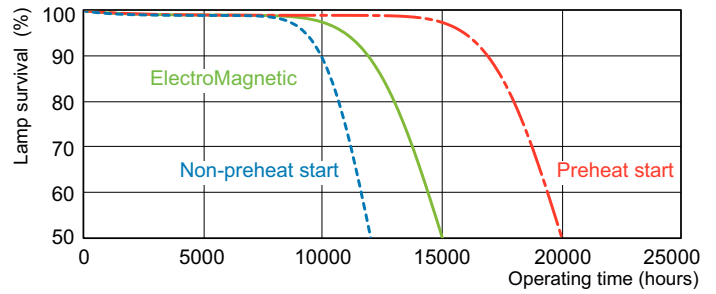

MASTER TL-D 90 De Luxe

Durata

Life Expectancy Diagram - MASTER TL-D 90 De Luxe 36W/952 SLV/10