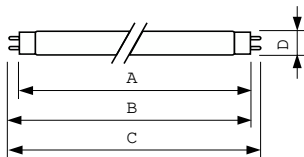

Datos del producto

Información general	
Base del casquillo	G13 [Medium Bi-Pin Fluorescent]
Referencia de medición de flujo	Sphere
Fallos vida útil hasta 50 % (nom.)	15.000 hora(s)

Datos técnicos de la luz	
Código de color	952
Flujo luminoso	2.850 lm
Designación de color	Luz natural
Coordenada X de cromacidad (Nom)	0,34
Coordenada Y de cromacidad (Nom)	0,351
Temperatura de color correlacionada (Nom)	5200 K
Eficacia lumínica (nominal) (nom.)	77,4 lm/W
Índice de reproducción cromática (IRC)	92

Operativos y eléctricos	
Consumo de energía	36,8 W
Corriente de lámpara (nom.)	0,440 A

Controles y regulación	
Regulable	Sí

Mecánicos y de carcasa	
Forma de la bombilla	T8 [26 mm (T8)]

Aprobación y aplicación	
Clase de eficiencia energética	G
Contenido de mercurio (Hg) (nom.)	1,7 mg
Consumo energético kWh/1000 h	37 kWh

Product	D (max)	A (max)	B (max)	B (min)	C (max)
MASTER TL-D 90 De Luxe 36W/952 SLV/10	28 mm	1.199,4 mm	1.206,5 mm	1.204,1 mm	1.213,6 mm

Datos fotométricos

Spectral Power Distribution Colour - MASTER TL-D 90 De Luxe 36W/952 SLV/10