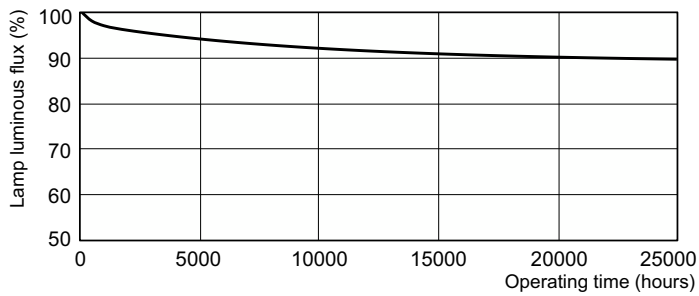

Datos del producto

Información general	
Base del casquillo	G13 [Medium Bi-Pin Fluorescent]
Referencia de medición de flujo	Sphere
Fallos vida útil hasta 50 % (nom.)	15.000 hora(s)

Datos técnicos de la luz	
Código de color	952
Flujo luminoso	2.850 lm
Designación de color	Luz natural
Coordenada X de cromacidad (Nom)	0,34
Coordenada Y de cromacidad (Nom)	0,351
Temperatura de color correlacionada (Nom)	5200 K
Eficacia lumínica (nominal) (nom.)	77,4 lm/W
Índice de reproducción cromática (IRC)	92

Operativos y eléctricos	
Consumo de energía	36,8 W
Corriente de lámpara (nom.)	0,440 A

Controles y regulación	
Regulable	Sí

Mecánicos y de carcasa	
Forma de la bombilla	T8 [26 mm (T8)]

Aprobación y aplicación	
Clase de eficiencia energética	G
Contenido de mercurio (Hg) (nom.)	1,7 mg
Consumo energético kWh/1000 h	37 kWh

Product	D (max)	A (max)	B (max)	B (min)	C (max)
MASTER TL-D 90 De Luxe 36W/952 SLV/10	28 mm	1.199,4 mm	1.206,5 mm	1.204,1 mm	1.213,6 mm

Datos fotométricos

Spectral Power Distribution Colour - MASTER TL-D 90 De Luxe 36W/952 SLV/10

MASTER TL-D 90 De Luxe

Vida útil

Life Expectancy Diagram - MASTER TL-D 90 De Luxe 36W/952 SLV/10

Life Expectancy Diagram - MASTER TL-D 90 De Luxe 36W/952 SLV/10

Lumen Maintenance Diagram - MASTER TL-D 90 De Luxe 36W/952 SLV/10