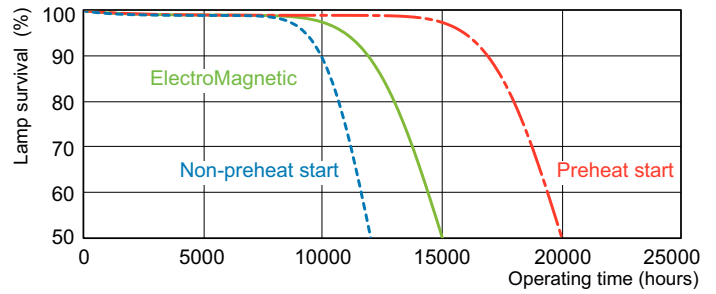

MASTER TL-D 90 De Luxe

Vida útil

Life Expectancy Diagram - MASTER TL-D 90 De Luxe 36W/952 SLV/10