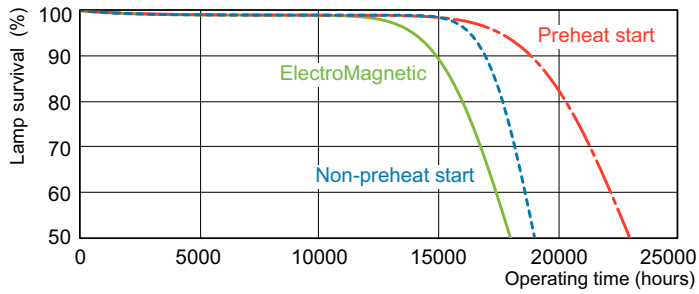

MASTER TL-D 90 De Luxe

Vida útil

Life Expectancy Diagram - MASTER TL-D 90 De Luxe 36W/952 SLV/10