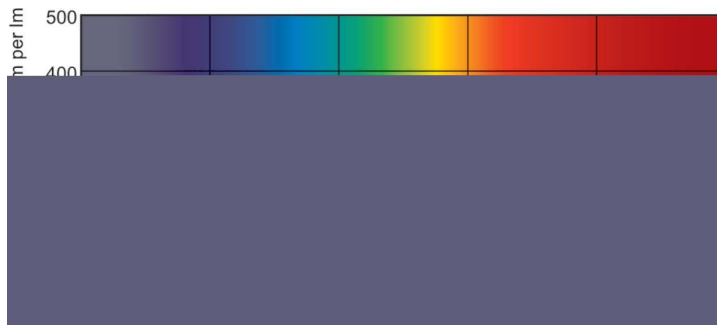

Datos del producto

Información general	
Base del casquillo	G13 [Medium Bi-Pin Fluorescent]
Referencia de medición de flujo	Sphere
Fallos vida útil hasta 50 % (nom.)	15.000 hora(s)

Datos técnicos de la luz	
Código de color	952
Flujo luminoso	2.850 lm
Designación de color	Luz natural
Coordenada X de cromacidad (Nom)	0,34
Coordenada Y de cromacidad (Nom)	0,351
Temperatura de color correlacionada (Nom)	5200 K
Eficacia lumínica (nominal) (nom.)	77,4 lm/W
Índice de reproducción cromática (IRC)	92

Product	D (max)	A (max)	B (max)	B (min)	C (max)
MASTER TL-D 90 De Luxe 36W/952 SLV/10	28 mm	1.199,4 mm	1.206,5 mm	1.204,1 mm	1.213,6 mm

Datos fotométricos

Spectral Power Distribution Colour - MASTER TL-D 90 De Luxe 36W/952 SLV/10