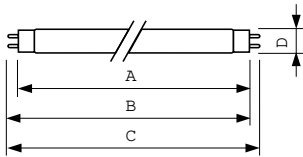

MASTER TL-D 90 De Luxe

Dati del prodotto

Nome prodotto ordine	MASTER TL-D 90 De Luxe 36W/940 SLV/10
Nome completo prodotto	MASTER TL-D 90 De Luxe 36W/940 1SL/10
Full EOC	871150088858725
Codice d'ordine	88858725
Codice materiale (12NC)	928044594081

Codice locale	3694PRO
Numeratore SAP - Quantità per confezione	1
EAN/UPC - Prodotto/scatola	8711500888587
Numeratore - Confezioni per scatola esterna	10
EAN/UPC - Case	8711500888594

Disegno tecnico

Product	D (max)	A (max)	B (max)	B (min)	C (max)
MASTER TL-D 90 De Luxe 36W/940 SLV/10	28 mm	1.199,4 mm	1.206,5 mm	1.204,1 mm	1.213,6 mm