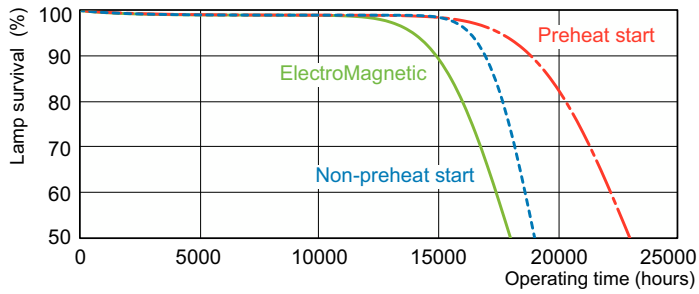

MASTER TL-D 90 De Luxe

Durata

Life Expectancy Diagram - MASTER TL-D 90 De Luxe 36W/940 SLV/10