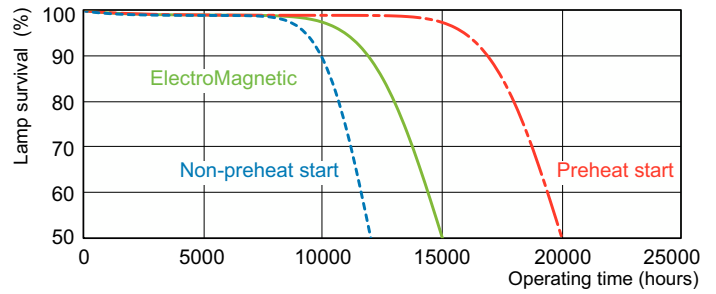

MASTER TL-D 90 De Luxe

Durata

Life Expectancy Diagram - MASTER TL-D 90 De Luxe 36W/940 SLV/10