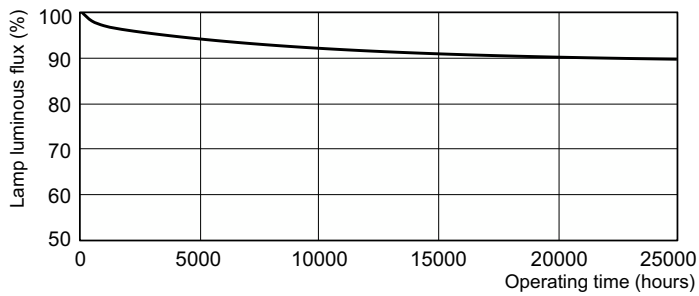

Life Expectancy Diagram - MASTER TL-D 90 De Luxe 36W/940 SLV/10

Lumen Maintenance Diagram - MASTER TL-D 90 De Luxe 36W/940 SLV/10