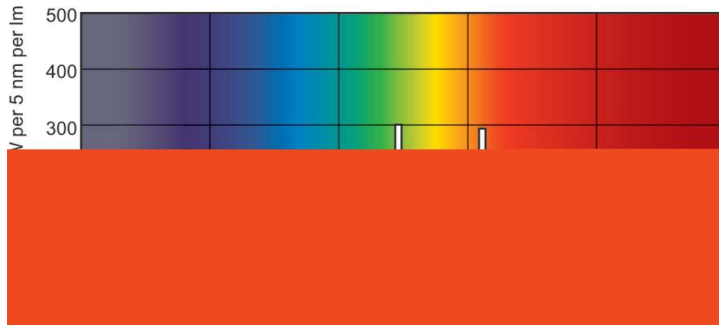

### Dati del prodotto

Informazioni generali	
Attacco	G13 [Medium Bi-Pin Fluorescent]
Vita al 50% di guasti (Nom)	15.000 ore

Dati tecnici di illuminazione	
Codice colore	940 [CCT of 4000K]
Flusso luminoso	2.800 lm
Designazione colore	Bianco freddo (CW)
Coordinata Y cromaticità (Nom)	0,38
Coordinata cromaticità Y (Nom)	0,38
Temperatura del colore correlata	4000 K
Efficienza luminosa (specificata) (Nom)	78,8 lm/W
Indice di resa cromatica (CRI)	91

## Disegno tecnico

Product	D (max)	A (max)	B (max)	B (min)	C (max)
MASTER TL-D 90 De Luxe 36W/940 SLV/10	28 mm	1.199,4 mm	1.206,5 mm	1.204,1 mm	1.213,6 mm

## Fotometrie

Spectral Power Distribution Colour - MASTER TL-D 90 De Luxe 36W/940 SLV/10