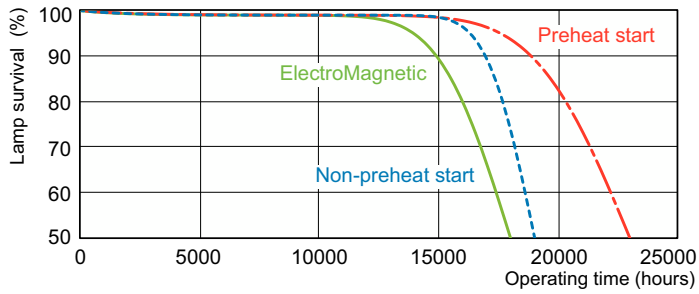

MASTER TL-D 90 De Luxe

Durata

Life Expectancy Diagram - MASTER TL-D 90 De Luxe 36W/930 SLV/10