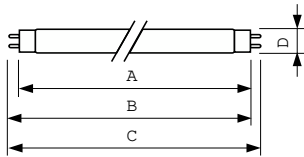

MASTER TL-D 90 De Luxe

Dati del prodotto

Nome prodotto ordine	MASTER TL-D 90 De Luxe 36W/930 SLV/10
Nome completo prodotto	MASTER TL-D 90 De Luxe 36W/930 1SL/10
Full EOC	871150088856325
Codice d'ordine	88856325
Codice materiale (12NC)	928044593081

Codice locale	3693PRO
Numeratore SAP - Quantità per confezione	1
EAN/UPC - Prodotto/scatola	8711500888563
Numeratore - Confezioni per scatola esterna	10
EAN/UPC - Case	8711500888570

Disegno tecnico

Product	D (max)	A (max)	B (max)	B (min)	C (max)
MASTER TL-D 90 De Luxe 36W/930 SLV/10	28 mm	1.199,4 mm	1.206,5 mm	1.204,1 mm	1.213,6 mm