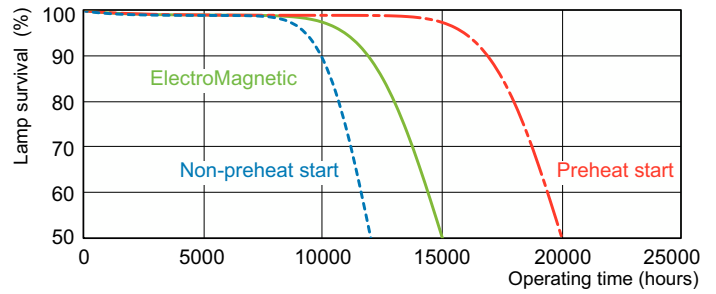

MASTER TL-D 90 De Luxe

Durata

Life Expectancy Diagram - MASTER TL-D 90 De Luxe 36W/930 SLV/10