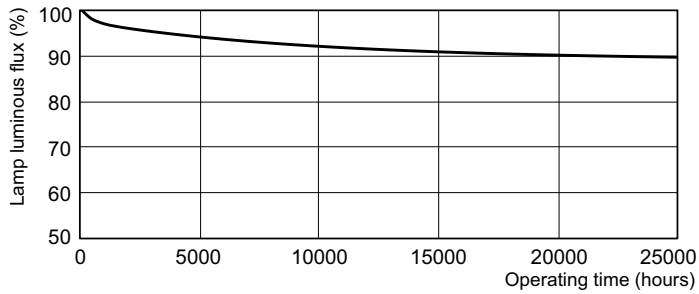

Life Expectancy Diagram - MASTER TL-D 90 De Luxe 36W/930 SLV/10

Lumen Maintenance Diagram - MASTER TL-D 90 De Luxe 36W/930 SLV/10