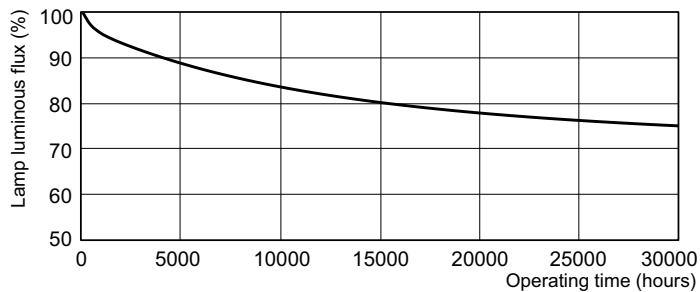

MASTER TL-D 90 Graphica

Livslängd

Lumen Maintenance Diagram - MASTER TL-D 90 Graphica 18W/965 SLV/10