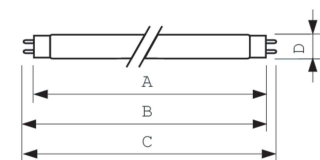

MASTER TL-D 90 Graphica

Beskrivning av lokal kod	8343981
Beställningsnummer	88852525
Materialnummer (12NC)	928043796581
Lokal kod	8343981
SAP-Räknare – Antal per förpackning	1

EAN/UPC - Produkt/fodral	8711500888525
Räknare - antal förpackningar per kartong	10
EAN/UPC - Hölje	8711500888532

Måttskiss

Product	D (max)	A (max)	B (max)	B (min)	C (max)
MASTER TL-D 90 Graphica 18W/965 SLV/10	28 mm	589,8 mm	596,9 mm	594,5 mm	604 mm