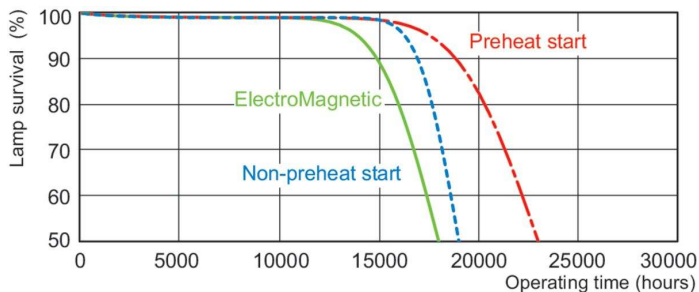

Fotometriska data

Spectral Power Distribution Colour - MASTER TL-D 90 Graphica 18W/965 SLV/10

Livslängd

Life Expectancy Diagram - MASTER TL-D 90 Graphica 18W/965 SLV/10

Life Expectancy Diagram - MASTER TL-D 90 Graphica 18W/965 SLV/10