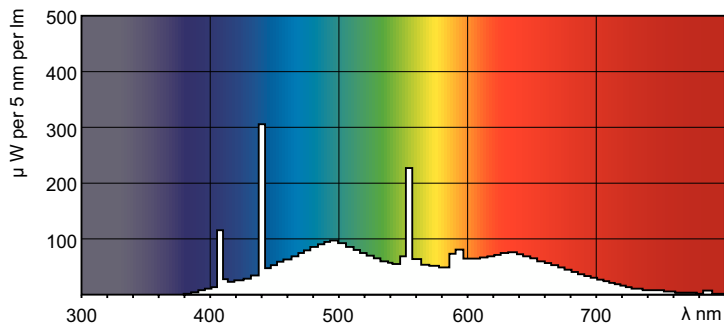

Produktdata

Allmän information	
Socket	G13 [Medium Bi-Pin Fluorescent]
Mätreferens för ljusflöde	Sphere
Livslängd vid 50 % bortfall (nom)	8 000 h

Ljusteknik	
Färgkod	965 [CCT of 6500K]
Ljusflöde	950 lm
Färgbeteckning	Kallt dagsljus
Kromaticitetskoordinat X (nom)	0,313
Kromaticitetskoordinat Y (nom)	0,337
Korrelerad färgtemperatur (nom)	6500 K
Ljusutbyte (märkvärde) (nom)	51,6 lm/W
Färgåtergivningsindex	96

Drift och elektricitet	
Effektförbrukning	18,4 W

Lampström (nom)	0,360 A
-----------------	---------

Styrenheter och dimring	
Dimbar	Ja

Mekanik och armaturhus	
Lampform	T8 [26 mm (T8)]

Användning och godkännande	
Energieffektivitetsklass	G
Kvicksilverinnehåll (Hg) (nom)	1,7 mg
Energiförbrukning kWh/1 000 tim	19 kWh
EPREL-registreringsnummer	423523

Fotometriska data

Spectral Power Distribution Colour - MASTER TL-D 90 Graphica 18W/965 SLV/10

Livslängd

Life Expectancy Diagram - MASTER TL-D 90 Graphica 18W/965 SLV/10

Life Expectancy Diagram - MASTER TL-D 90 Graphica 18W/965 SLV/10