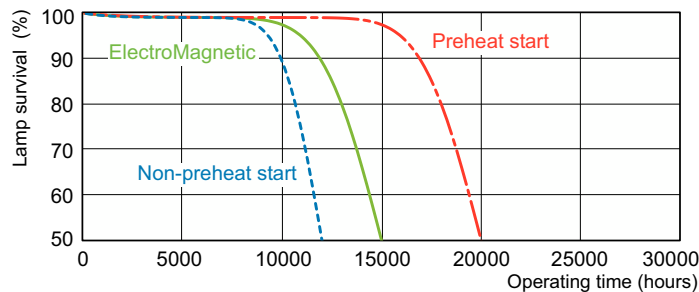

Fotometriska data

Spectral Power Distribution Colour - MASTER TL-D 90 Graphica 18W/965 SLV/10

Livslängd

Life Expectancy Diagram - MASTER TL-D 90 Graphica 18W/965 SLV/10

Life Expectancy Diagram - MASTER TL-D 90 Graphica 18W/965 SLV/10