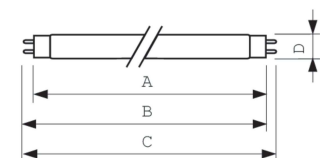

MASTER TL-D 90 Graphica

Nome completo prodotto	MASTER TL-D 90 Graphica 18W/965 1SL/10
Full EOC	871150088852525
Descrizione codice locale	1896GRA
Codice d'ordine	88852525
Codice materiale (12NC)	928043796581
Codice locale	1896GRA

Numeratore SAP - Quantità per confezione	1
EAN/UPC - Prodotto/scatola	8711500888525
Numeratore - Confezioni per scatola esterna	10
EAN/UPC - Case	8711500888532

Disegno tecnico

Product	D (max)	A (max)	B (max)	B (min)	C (max)
MASTER TL-D 90 Graphica 18W/965 SLV/10	28 mm	589,8 mm	596,9 mm	594,5 mm	604 mm