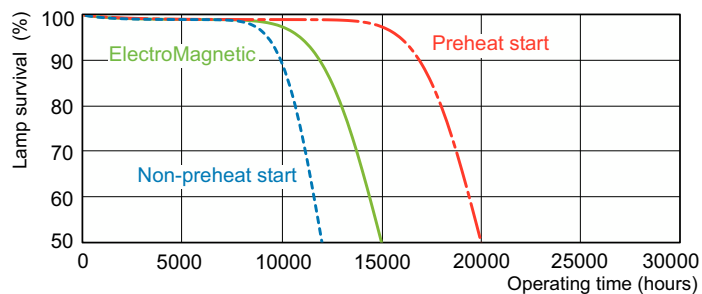

Dati del prodotto

Informazioni generali		Corrente lampada (Nom)	
Attacco	G13 [Medium Bi-Pin Fluorescent]		0,360 A
Riferimento per la misurazione del flusso	Sphere	Controlli e dimmerazione	
Vita al 50% di guasti (Nom)	8.000 ore	Dimmerabile	SI
Dati tecnici di illuminazione		Meccanica e corpo	
Codice colore	965 [CCT of 6500K]	Forma lampadina	T8 [26 mm (T8)]
Flusso luminoso	950 lm	Approvazione e applicazione	
Designazione colore	Cool Daylight	Classe di efficienza energetica	G
Coordinata Y cromaticità (Nom)	0,313	Contenuto di mercurio (Hg) (Nom)	1,7 mg
Coordinata cromatica Y (Nom)	0,337	Consumo energetico kWh/1000 h	19 kWh
Temperatura del colore correlata	6500 K	Numero di registrazione EPREL	423523
Efficienza luminosa (specificata) (Nom)	51,6 lm/W	Dati del prodotto	
Indice di resa cromatica (CRI)	96	Nome prodotto ordine	MASTER TL-D 90 Graphica 18W/965 SLV/10
Funzionamento e parte elettrica			
Consumo energetico	18,4 W		

Fotometrie

Spectral Power Distribution Colour - MASTER TL-D 90 Graphica 18W/965 SLV/10

Durata

Life Expectancy Diagram - MASTER TL-D 90 Graphica 18W/965 SLV/10

Life Expectancy Diagram - MASTER TL-D 90 Graphica 18W/965 SLV/10