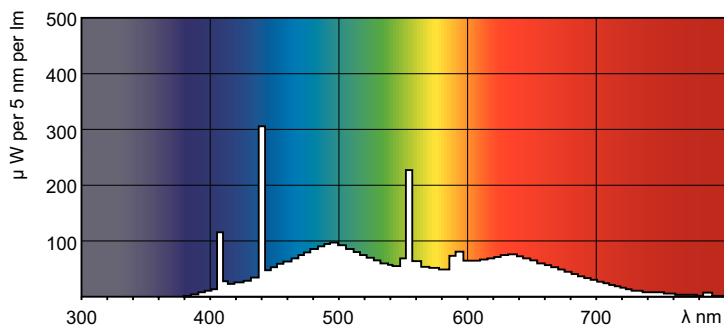

MASTER TL-D 90 Graphica

MASTER TL-D 90 Graphica 18W/965 1SL/10

Questa lampada TL-D offre un'eccellente resa dei colori, che la rende molto adatta al settore della grafica e della stampa per il controllo della qualità del materiale stampato.

Dati del prodotto

Informazioni generali		Corrente lampada (Nom)	
Attacco	G13 [Medium Bi-Pin Fluorescent]		0,360 A
Riferimento per la misurazione del flusso	Sphere	Controlli e dimmerazione	
Vita al 50% di guasti (Nom)	8.000 ore	Dimmerabile	SI
Dati tecnici di illuminazione		Meccanica e corpo	
Codice colore	965 [CCT of 6500K]	Forma lampadina	T8 [26 mm (T8)]
Flusso luminoso	950 lm	Approvazione e applicazione	
Designazione colore	Cool Daylight	Classe di efficienza energetica	G
Coordinata Y cromaticità (Nom)	0,313	Contenuto di mercurio (Hg) (Nom)	1,7 mg
Coordinata cromatica Y (Nom)	0,337	Consumo energetico kWh/1000 h	19 kWh
Temperatura del colore correlata	6500 K	Numero di registrazione EPREL	423523
Efficienza luminosa (specificata) (Nom)	51,6 lm/W	Dati del prodotto	
Indice di resa cromatica (CRI)	96	Nome prodotto ordine	MASTER TL-D 90 Graphica 18W/965 SLV/10
Funzionamento e parte elettrica			
Consumo energetico	18,4 W		

Fotometrie

Spectral Power Distribution Colour - MASTER TL-D 90 Graphica 18W/965 SLV/10

Durata

Life Expectancy Diagram - MASTER TL-D 90 Graphica 18W/965 SLV/10

Life Expectancy Diagram - MASTER TL-D 90 Graphica 18W/965 SLV/10