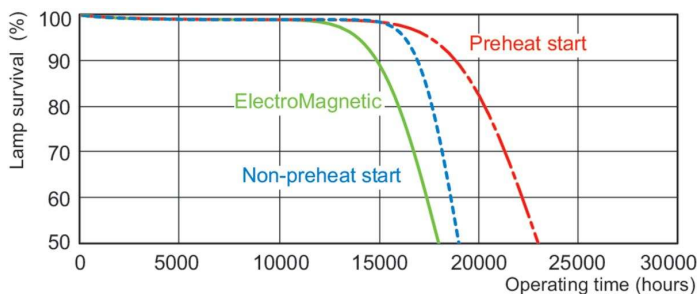

Durata

Life Expectancy Diagram - MASTER TL-D 90 Graphica 18W/965 SLV/10