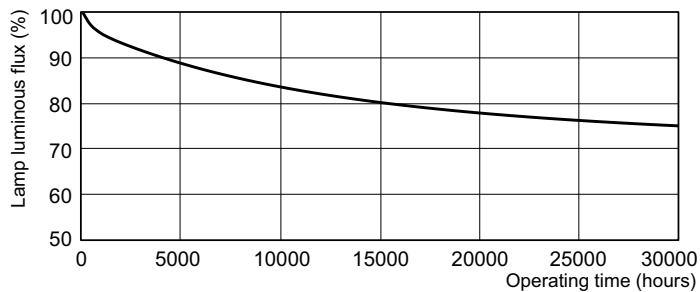

MASTER TL-D 90 Graphica

Durata

Lumen Maintenance Diagram - MASTER TL-D 90 Graphica 18W/965 SLV/10