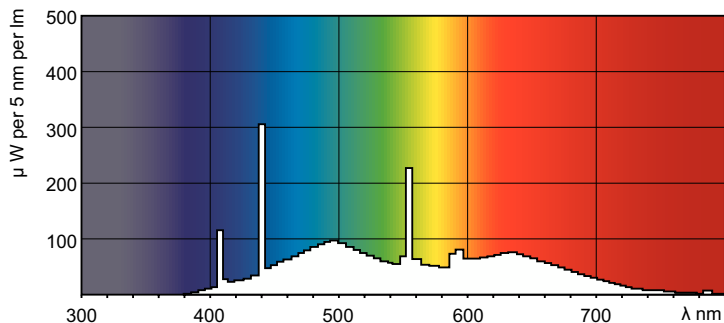

Données du produit

Informations générales	
Culot	G13 [Medium Bi-Pin Fluorescent]
Référence de mesure de flux	Sphere
Durée de vie à 50 % de mortalité (nom.)	8 000 h

Données techniques de l'éclairage	
Code couleur	965 [CCT of 6500K]
Flux lumineux	950 lm
Désignation de la couleur	Lumière naturelle froide
Coordonnée chromatique X	0,313
Coordonnée chromatique Y	0,337
Température de couleur corrélée (nom.)	6500 K
Efficacité lumineuse (nominale)	51,6 lm/W
Indice de rendu de couleur (IRC)	96

Approbation et application	
Classe d'efficacité énergétique	G
Taux de mercure (Hg) (nom.)	1,7 mg
Consommation d'énergie kWh/1 000 h	19 kWh
Numéro d'enregistrement EPREL	423523

Données du produit	
Nom du produit de la commande	MASTER TL-D 90 Graphica 18W/965 SLV/10
Nom de produit complet	MASTER TL-D 90 Graphica 18W/965 1SL/10

Schéma dimensionnel

Product	D (max)	A (max)	B (max)	B (min)	C (max)
MASTER TL-D 90 Graphica 18W/965 SLV/10	28 mm	589,8 mm	596,9 mm	594,5 mm	604 mm

Données photométriques

Spectral Power Distribution Colour - MASTER TL-D 90 Graphica 18W/965 SLV/10