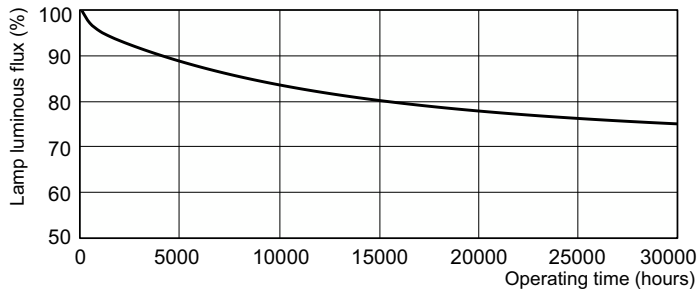

Données du produit

Informations générales	
Culot	G13 [Medium Bi-Pin Fluorescent]
Référence de mesure de flux	Sphere
Durée de vie à 50 % de mortalité (nom.)	8 000 h

Données techniques de l'éclairage	
Code couleur	965 [CCT of 6500K]
Flux lumineux	950 lm
Désignation de la couleur	Lumière naturelle froide
Coordonnée chromatique X	0,313
Coordonnée chromatique Y	0,337
Température de couleur corrélée (nom.)	6500 K
Efficacité lumineuse (nominale)	51,6 lm/W
Indice de rendu de couleur (IRC)	96

Schéma dimensionnel

Product	D (max)	A (max)	B (max)	B (min)	C (max)
MASTER TL-D 90 Graphica 18W/965 SLV/10	28 mm	589,8 mm	596,9 mm	594,5 mm	604 mm

Données photométriques

Spectral Power Distribution Colour - MASTER TL-D 90 Graphica 18W/965 SLV/10

Durée de vie

Life Expectancy Diagram - MASTER TL-D 90 Graphica 18W/965 SLV/10

Life Expectancy Diagram - MASTER TL-D 90 Graphica 18W/965 SLV/10

MASTER TL-D 90 Graphica

Durée de vie

Lumen Maintenance Diagram - MASTER TL-D 90 Graphica 18W/965 SLV/10