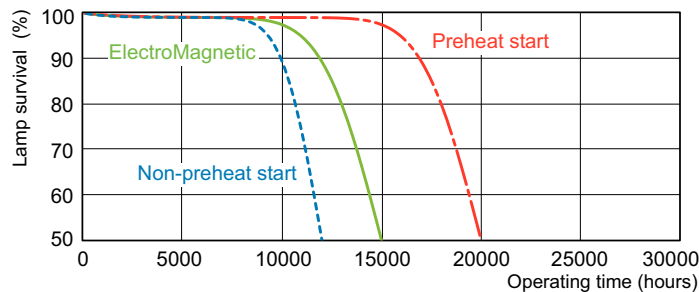

Life Expectancy Diagram - MASTER TL-D 90 Graphica 18W/965 SLV/10