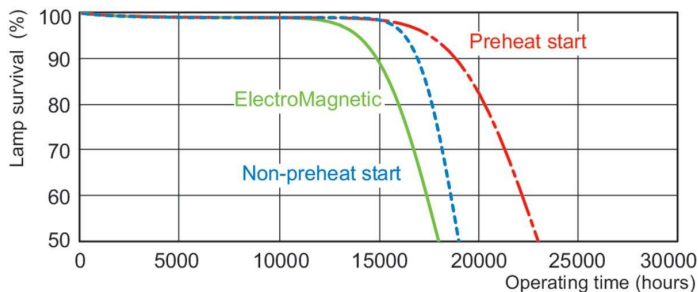

Durée de vie

Life Expectancy Diagram - MASTER TL-D 90 Graphica 18W/965 SLV/10