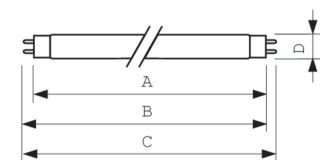

Données du produit

Informations générales	
Culot	G13 [Medium Bi-Pin Fluorescent]
Référence de mesure de flux	Sphere
Durée de vie à 50 % de mortalité (nom.)	8 000 h

Données techniques de l'éclairage	
Code couleur	965 [CCT of 6500K]
Flux lumineux	950 lm
Désignation de la couleur	Lumière naturelle froide
Coordonnée chromatique X	0,313
Coordonnée chromatique Y	0,337
Température de couleur corrélée (nom.)	6500 K
Efficacité lumineuse (nominale)	51,6 lm/W
Indice de rendu de couleur (IRC)	96

Approbation et application	
Classe d'efficacité énergétique	G
Taux de mercure (Hg) (nom.)	1,7 mg
Consommation d'énergie kWh/1 000 h	19 kWh
Numéro d'enregistrement EPREL	423523

Données du produit	
Nom du produit de la commande	MASTER TL-D 90 Graphica 18W/965 SLV/10
Nom de produit complet	MASTER TL-D 90 Graphica 18W/965 1SL/10

Schéma dimensionnel

Product	D (max)	A (max)	B (max)	B (min)	C (max)
MASTER TL-D 90 Graphica 18W/965 SLV/10	28 mm	589,8 mm	596,9 mm	594,5 mm	604 mm

Données photométriques

Spectral Power Distribution Colour - MASTER TL-D 90 Graphica 18W/965 SLV/10