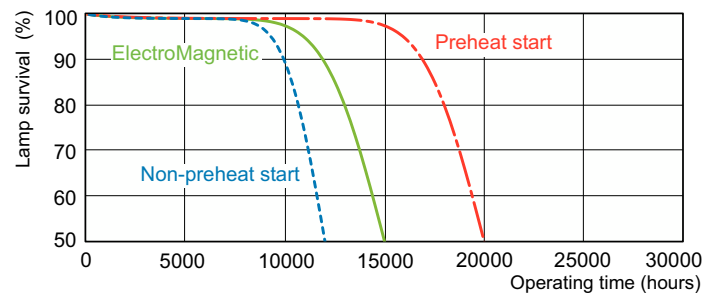

Photometrische Daten

Spectral Power Distribution Colour - MASTER TL-D 90 Graphica 18W/965 SLV/10

Lebensdauer

Life Expectancy Diagram - MASTER TL-D 90 Graphica 18W/965 SLV/10

Life Expectancy Diagram - MASTER TL-D 90 Graphica 18W/965 SLV/10