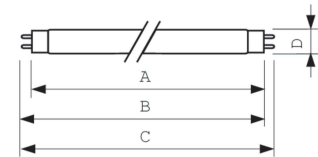

MASTER TL-D Graphica

Produkt Daten	
Bestell-Produktname	MASTER TL-D 90 Graphica 18W/965 SLV/10
Gesamtbezeichnung des Produkts	MASTER TL-D 90 Graphica 18W/965 ISL/10
Gesamt-Produktcode	871150088852525
Bestellcode	88852525
Material-Nr. (12NC)	928043796581

Anzahl pro Verpackung	1
EAN/UPC – Produkt/Kiste	8711500888525
Zähler - Pakete pro Außenkarton	10
EAN Umverpackung	8711500888532

Abmessungsskizzen

Product	D (max)	A (max)	B (max)	B (min)	C (max)
MASTER TL-D 90 Graphica 18W/965 SLV/10	28 mm	589,8 mm	596,9 mm	594,5 mm	604 mm