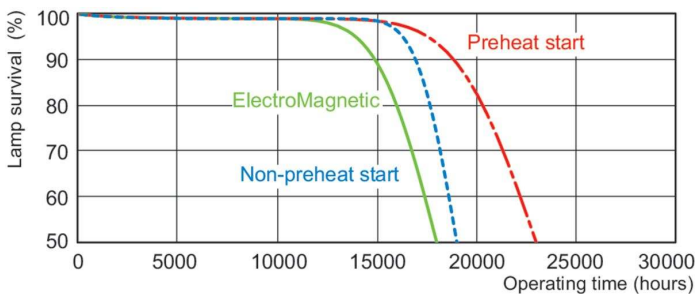

Lebensdauer

Life Expectancy Diagram - MASTER TL-D 90 Graphica 18W/965 SLV/10