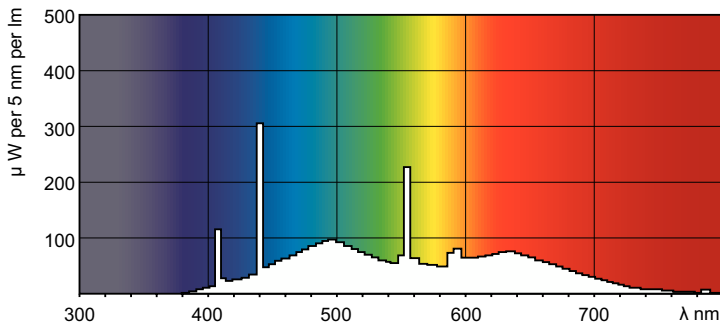

MASTER TL-D Graphica

MASTER TL-D 90 Graphica 18W/965 1SL/10

MASTER TL-D Graphica mit 26 mm Röhrendurchmesser hat eine exzellente Farbwiedergabe, wodurch sie sich hervorragend zur Überprüfung des gedruckten Materials in der Druck- und Grafikindustrie eignet.

Produkt Daten

Allgemeine Informationen		Betrieb und Elektrik	
Socket	G13 [Medium Bi-Pin Fluorescent]	Energieverbrauch	18,4 W
Referenz für Lichtstrommessung	Sphere	Lampenstrom (Nom)	0,360 A
Lebensdauer bis 50 % Ausfall (Nom.)	8.000 Stunde(n)		
Lichttechnische Daten		Lichtregelung und Dimmen	
Farbcode	965 [CCT of 6500K]	Dimmbar	Ja
Lichtstrom	950 lm		
Lichtfarbe	Kühles Tageslicht	Mechanik und Gehäuse	
Farbkoordinate X (Nom)	0,313	Kolbenform	T8
Farbkoordinate Y (nom.)	0,337		
Ähnlichste Farbtemperatur (Nom)	6500 K	Genehmigung und Anwendung	
Nennlichtausbeute (nom.)	51,6 lm/W	Energieeffizienzklasse	G
Farbwiedergabeindex (CRI)	96	Quecksilbergehalt (Nom)	1,7 mg
		Energieverbrauch kWh/1.000 Std.	19 kWh
		EPREL Registrierungsnummer	423523

Photometrische Daten

Spectral Power Distribution Colour - MASTER TL-D 90 Graphica 18W/965 SLV/10

Lebensdauer

Life Expectancy Diagram - MASTER TL-D 90 Graphica 18W/965 SLV/10

Life Expectancy Diagram - MASTER TL-D 90 Graphica 18W/965 SLV/10