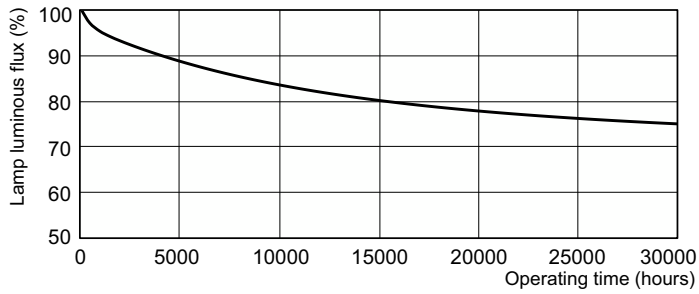

MASTER TL-D Graphica

Lebensdauer

Lumen Maintenance Diagram - MASTER TL-D 90 Graphica 18W/965 SLV/10