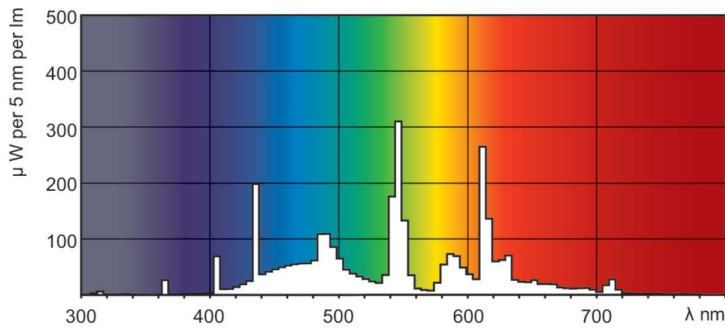

Dati del prodotto

Informazioni generali	
Attacco	G13 [Medium Bi-Pin Fluorescent]
Riferimento per la misurazione del flusso	Sphere
Vita al 50% di guasti (Nom)	15.000 ore

Dati tecnici di illuminazione	
Codice colore	952
Flusso luminoso	1.150 lm
Designazione colore	Daylight
Coordinata Y cromaticità (Nom)	0,34
Coordinata cromatica Y (Nom)	0,351
Temperatura del colore correlata	5200 K
Efficienza luminosa (specificata) (Nom)	62,5 lm/W
Indice di resa cromatica (CRI)	92

Funzionamento e parte elettrica	
Consumo energetico	18,4 W
Corrente lampada (Nom)	0,360 A

Controlli e dimmerazione	
Dimmerabile	SI

Meccanica e corpo	
Forma lampadina	T8

Approvazione e applicazione	
Classe di efficienza energetica	G
Contenuto di mercurio (Hg) (Nom)	1,7 mg
Consumo energetico kWh/1000 h	19 kWh

MASTER TL-D 90 De Luxe

Numero di registrazione EPREL	423520
Dati del prodotto	
Nome prodotto ordine	MASTER TL-D 90 De Luxe 18W/952 SLV/10
Nome completo prodotto	MASTER TL-D 90 De Luxe 18W/952 1SL/10
Full EOC	871150088843325
Descrizione codice locale	1895PRO

Disegno tecnico

Product	D (max)	A (max)	B (max)	B (min)	C (max)
MASTER TL-D 90 De Luxe 18W/952 SLV/10	28 mm	589,8 mm	596,9 mm	594,5 mm	604 mm

Fotometrie

Spectral Power Distribution Colour - MASTER TL-D 90 De Luxe 18W/952 SLV/10