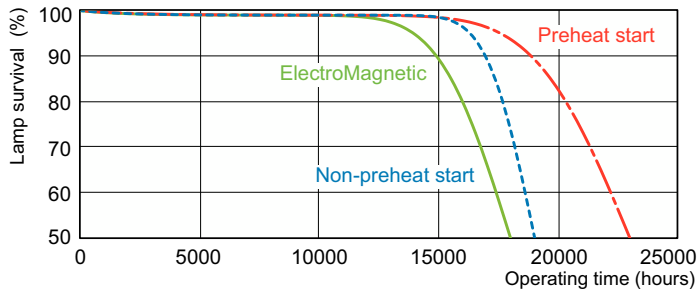

MASTER TL-D 90 De Luxe

Durata

Life Expectancy Diagram - MASTER TL-D 90 De Luxe 18W/952 SLV/10