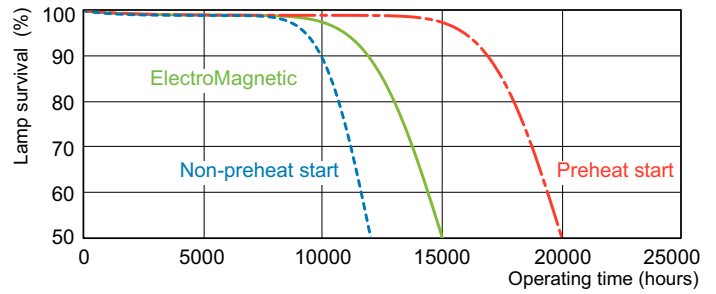

MASTER TL-D 90 De Luxe

Durata

Life Expectancy Diagram - MASTER TL-D 90 De Luxe 18W/952 SLV/10