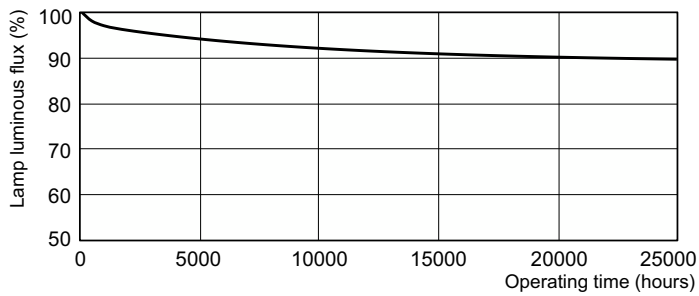

Dati del prodotto

Informazioni generali	
Attacco	G13 [Medium Bi-Pin Fluorescent]
Riferimento per la misurazione del flusso	Sphere
Vita al 50% di guasti (Nom)	15.000 ore

Dati tecnici di illuminazione	
Codice colore	952
Flusso luminoso	1.150 lm
Designazione colore	Daylight
Coordinata Y cromaticità (Nom)	0,34
Coordinata cromatica Y (Nom)	0,351
Temperatura del colore correlata	5200 K
Efficienza luminosa (specificata) (Nom)	62,5 lm/W
Indice di resa cromatica (CRI)	92

Funzionamento e parte elettrica	
Consumo energetico	18,4 W
Corrente lampada (Nom)	0,360 A

Controlli e dimmerazione	
Dimmerabile	SI

Meccanica e corpo	
Forma lampadina	T8

Approvazione e applicazione	
Classe di efficienza energetica	G
Contenuto di mercurio (Hg) (Nom)	1,7 mg
Consumo energetico kWh/1000 h	19 kWh

Disegno tecnico

Product	D (max)	A (max)	B (max)	B (min)	C (max)
MASTER TL-D 90 De Luxe 18W/952 SLV/10	28 mm	589,8 mm	596,9 mm	594,5 mm	604 mm

Fotometrie

Spectral Power Distribution Colour - MASTER TL-D 90 De Luxe 18W/952 SLV/10

MASTER TL-D 90 De Luxe

Durata

Life Expectancy Diagram - MASTER TL-D 90 De Luxe 18W/952 SLV/10

Life Expectancy Diagram - MASTER TL-D 90 De Luxe 18W/952 SLV/10

Lumen Maintenance Diagram - MASTER TL-D 90 De Luxe 18W/952 SLV/10