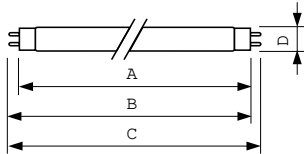

Dati del prodotto

Informazioni generali	
Attacco	G13 [Medium Bi-Pin Fluorescent]
Riferimento per la misurazione del flusso	Sphere
Vita al 50% di guasti (Nom)	15.000 ore

Dati tecnici di illuminazione	
Codice colore	952
Flusso luminoso	1.150 lm
Designazione colore	Daylight
Coordinata Y cromaticità (Nom)	0,34
Coordinata cromatica Y (Nom)	0,351
Temperatura del colore correlata	5200 K
Efficienza luminosa (specificata) (Nom)	62,5 lm/W
Indice di resa cromatica (CRI)	92

Funzionamento e parte elettrica	
Consumo energetico	18,4 W
Corrente lampada (Nom)	0,360 A

Controlli e dimmerazione	
Dimmerabile	SI

Meccanica e corpo	
Forma lampadina	T8

Approvazione e applicazione	
Classe di efficienza energetica	G
Contenuto di mercurio (Hg) (Nom)	1,7 mg
Consumo energetico kWh/1000 h	19 kWh

Disegno tecnico

Product	D (max)	A (max)	B (max)	B (min)	C (max)
MASTER TL-D 90 De Luxe 18W/952 SLV/10	28 mm	589,8 mm	596,9 mm	594,5 mm	604 mm

Fotometrie

Spectral Power Distribution Colour - MASTER TL-D 90 De Luxe 18W/952 SLV/10