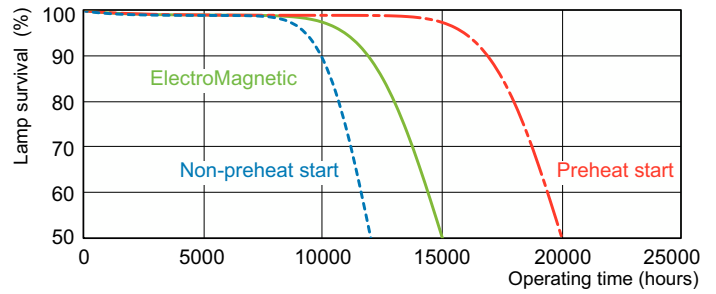

MASTER TL-D 90 De Luxe

Vida útil

Life Expectancy Diagram - MASTER TL-D 90 De Luxe 18W/952 SLV/10