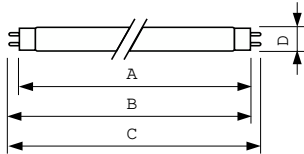

MASTER TL-D 90 De Luxe

Número de registro EPREL	423520
Datos de producto	
Nombre de producto del pedido	MASTER TL-D 90 De Luxe 18W/952 SLV/10
Nombre completo del producto	MASTER TL-D 90 De Luxe 18W/952 1SL/10
Full EOC	871150088843325
Código de pedido	88843325

Código 12NC	928043595081
Código local	PHTLD1895
Cantidad por paquete	1
EAN/UPC - Producto/Caja	8711500888433
Numerador SAP - Paquetes por caja exterior	10
Embalaje con código EAN/UPC	8711500888440

Plano de dimensiones

Product	D (max)	A (max)	B (max)	B (min)	C (max)
MASTER TL-D 90 De Luxe 18W/952 SLV/10	28 mm	589,8 mm	596,9 mm	594,5 mm	604 mm