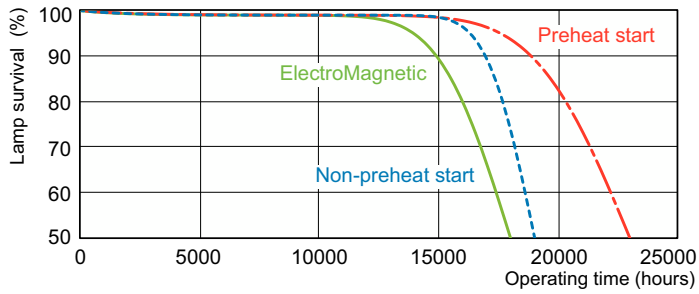

MASTER TL-D 90 De Luxe

Vida útil

Life Expectancy Diagram - MASTER TL-D 90 De Luxe 18W/952 SLV/10