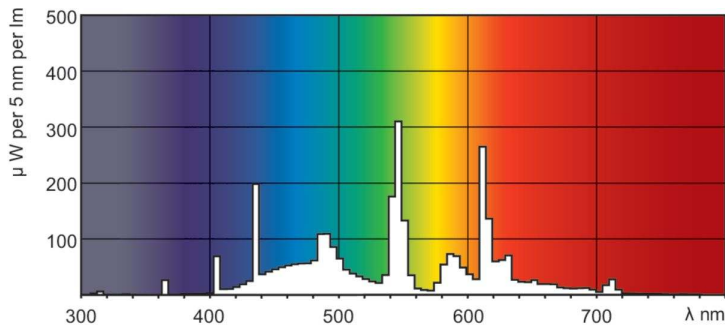

### Datos del producto

Información general	
Base del casquillo	G13 [Medium Bi-Pin Fluorescent]
Referencia de medición de flujo	Sphere
Fallos vida útil hasta 50 % (nom.)	15.000 hora(s)

Datos técnicos de la luz	
Código de color	952
Flujo luminoso	1.150 lm
Designación de color	Luz natural
Coordenada X de cromacidad (Nom)	0,34
Coordenada Y de cromacidad (Nom)	0,351
Temperatura de color correlacionada (Nom)	5200 K
Eficacia lumínica (nominal) (nom.)	62,5 lm/W
Índice de reproducción cromática (IRC)	92

## Datos fotométricos

Spectral Power Distribution Colour - MASTER TL-D 90 De Luxe 18W/952 SLV/10