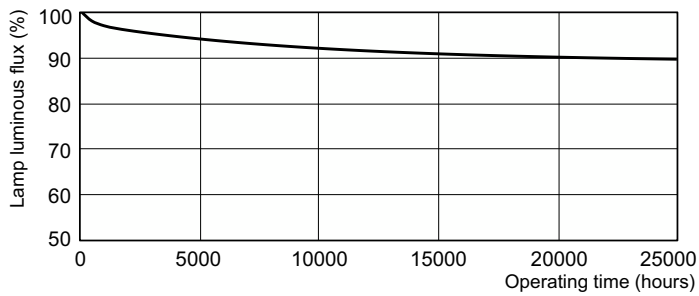

Life Expectancy Diagram - MASTER TL-D 90 De Luxe 18W/952 SLV/10

Lumen Maintenance Diagram - MASTER TL-D 90 De Luxe 18W/952 SLV/10