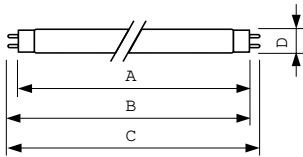

MASTER TL-D 90 De Luxe

Dati del prodotto

Nome prodotto ordine	MASTER TL-D 90 De Luxe 18W/930 SLV/10
Nome completo prodotto	MASTER TL-D 90 De Luxe 18W/930 1SL/10
Full EOC	871150088837225
Codice d'ordine	88837225
Codice materiale (12NC)	928043593081

Codice locale	1893PRO
Numeratore SAP - Quantità per confezione	1
EAN/UPC - Prodotto/scatola	8711500888372
Numeratore - Confezioni per scatola esterna	10
EAN/UPC - Case	8711500888389

Disegno tecnico

Product	D (max)	A (max)	B (max)	B (min)	C (max)
MASTER TL-D 90 De Luxe 18W/930 SLV/10	28 mm	589,8 mm	596,9 mm	594,5 mm	604 mm