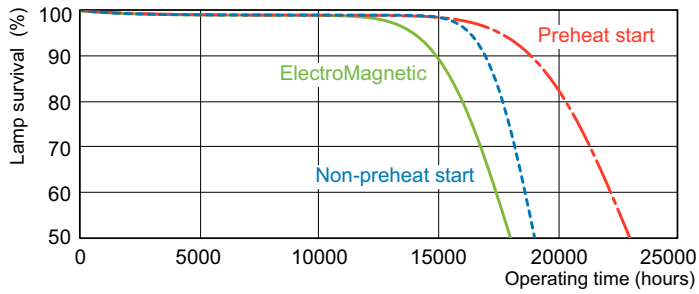

Dati del prodotto

Informazioni generali	
Attacco	G13 [Medium Bi-Pin Fluorescent]
Vita al 50% di guasti (Nom)	15.000 ore

Dati tecnici di illuminazione	
Codice colore	930 [CCT of 3000K]
Flusso luminoso	1.200 lm
Designazione colore	Bianco caldo (WW)
Coordinata Y cromaticità (Nom)	434
Coordinata cromaticità Y (Nom)	399
Temperatura del colore correlata	3000 K
Efficienza luminosa (specificata) (Nom)	66,7 lm/W
Indice di resa cromatica (CRI)	91

Fotometrie

Spectral Power Distribution Colour - MASTER TL-D 90 De Luxe 18W/930 SLV/10

MASTER TL-D 90 De Luxe

Durata

Life Expectancy Diagram - MASTER TL-D 90 De Luxe 18W/930 SLV/10

Life Expectancy Diagram - MASTER TL-D 90 De Luxe 18W/930 SLV/10