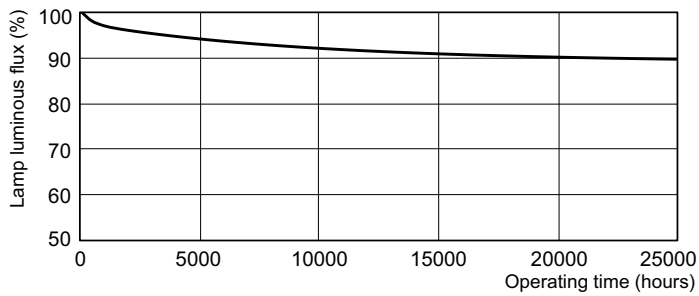

Dati del prodotto

Informazioni generali	
Attacco	G13 [Medium Bi-Pin Fluorescent]
Vita al 50% di guasti (Nom)	15.000 ore

Dati tecnici di illuminazione	
Codice colore	930 [CCT of 3000K]
Flusso luminoso	1.200 lm
Designazione colore	Bianco caldo (WW)
Coordinata Y cromaticità (Nom)	434
Coordinata cromaticità Y (Nom)	399
Temperatura del colore correlata	3000 K
Efficienza luminosa (specificata) (Nom)	66,7 lm/W
Indice di resa cromatica (CRI)	91

Funzionamento e parte elettrica	
Consumo energetico	18,0 W
Corrente lampada (Nom)	0,360 A

Controlli e dimmerazione	
Dimmerabile	Sì

Meccanica e corpo	
Forma lampadina	T8 [26 mm (T8)]

Approvazione e applicazione	
Contenuto di mercurio (Hg) (Nom)	2 mg
Consumo energetico kWh/1000 h	22 kWh

Fotometrie

Spectral Power Distribution Colour - MASTER TL-D 90 De Luxe 18W/930 SLV/10

MASTER TL-D 90 De Luxe

Durata

Life Expectancy Diagram - MASTER TL-D 90 De Luxe 18W/930 SLV/10

Life Expectancy Diagram - MASTER TL-D 90 De Luxe 18W/930 SLV/10