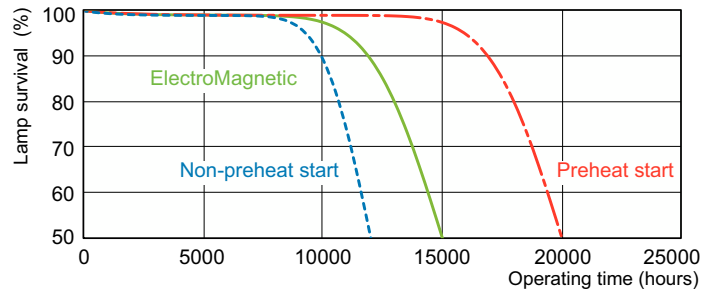

Dati del prodotto

Informazioni generali	
Attacco	G13 [Medium Bi-Pin Fluorescent]
Vita al 50% di guasti (Nom)	15.000 ore

Dati tecnici di illuminazione	
Codice colore	930 [CCT of 3000K]
Flusso luminoso	1.200 lm
Designazione colore	Bianco caldo (WW)
Coordinata Y cromaticità (Nom)	434
Coordinata cromaticità Y (Nom)	399
Temperatura del colore correlata	3000 K
Efficienza luminosa (specificata) (Nom)	66,7 lm/W
Indice di resa cromatica (CRI)	91

Fotometrie

Spectral Power Distribution Colour - MASTER TL-D 90 De Luxe 18W/930 SLV/10

MASTER TL-D 90 De Luxe

Durata

Life Expectancy Diagram - MASTER TL-D 90 De Luxe 18W/930 SLV/10

Life Expectancy Diagram - MASTER TL-D 90 De Luxe 18W/930 SLV/10