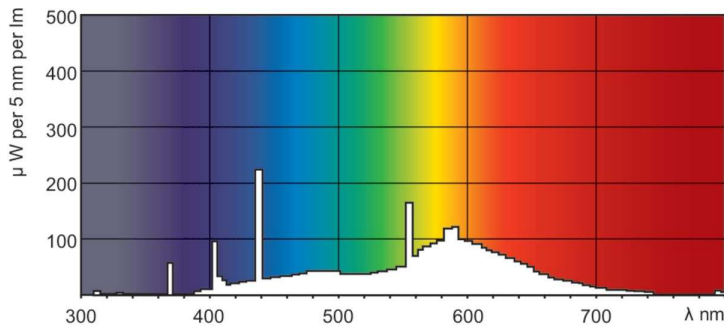

Produktdata

Allmän information		Drift och elektricitet	
Socket	FA6	Effektförbrukning	40,0 W
Mätpreferens för ljusflöde	Sphere	Lampström (nom)	0,430 A
Livslängd vid 50 % bortfall (nom)	26 000 h	Spänning (nom)	103 V
		Spänning (nom)	103 V
Ljusteknik		Styrenheter och dimming	
Färgkod	33-640	Dimbar	Ja
Ljusflöde	2 300 lm	Mekanik och armaturhus	
Färgbeteckning	Kallvit (CW)	Lampform	T12 [38 mm (T12)]
Kromaticitetskoordinat X (nom)	0,38	Användning och godkännande	
Kromaticitetskoordinat Y (nom)	0,38	Energieffektivitetsklass	G
Korrelerad färgtemperatur (nom)	4000 K	Kvicksilverinnehåll (Hg) (max)	12 mg
Ljusutbyte (märkvärde) (nom)	58 lm/W		
Färgåtergivningsindex	60		

TL-X XL

Kvicksilverinnehåll (Hg) (nom)	12,0 mg
Energiförbrukning kWh/1 000 tim	40 kWh
EPREL-registreringsnummer	423515
Produktdata	
Beställningsproduktnamn	TL-X XL 40W/33-640 SLV/25
Fullständigt produktnamn	TL-X XL 40W/33-640 SLV/25
Full EOC	871150026137340
Beskrivning av lokal kod	8344179

Måttskiss

Product	D (max)	A (max)	B (max)	B (min)	C (max)
TL-X XL 40W/33-640 SLV/25	40,5 mm	1 183,5 mm	1 202 mm	1 198,5 mm	1 220,5 mm

Fotometriska data

Spectral Power Distribution Colour - TL-X XL 40W/33-640 SLV/25