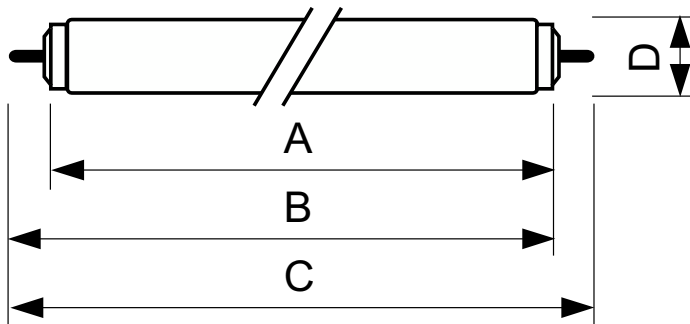

Produktdata

Allmän information		Drift och elektricitet	
Socket	FA6	Effektförbrukning	40,0 W
Mätpreferens för ljusflöde	Sphere	Lampström (nom)	0,430 A
Livslängd vid 50 % bortfall (nom)	26 000 h	Spänning (nom)	103 V
		Spänning (nom)	103 V
Ljusteknik		Styrenheter och dimming	
Färgkod	33-640	Dimbar	Ja
Ljusflöde	2 300 lm	Mekanik och armaturhus	
Färgbeteckning	Kallvit (CW)	Lampform	T12 [38 mm (T12)]
Kromaticitetskoordinat X (nom)	0,38	Användning och godkännande	
Kromaticitetskoordinat Y (nom)	0,38	Energieffektivitetsklass	G
Korrelerad färgtemperatur (nom)	4000 K	Kvicksilverinnehåll (Hg) (max)	12 mg
Ljusutbyte (märkvärde) (nom)	58 lm/W		
Färgåtergivningsindex	60		

TL-X XL

Kvicksilverinnehåll (Hg) (nom)	12,0 mg
Energiförbrukning kWh/1 000 tim	40 kWh
EPREL-registreringsnummer	423515
Produktdata	
Beställningsproduktnamn	TL-X XL 40W/33-640 SLV/25
Fullständigt produktnamn	TL-X XL 40W/33-640 SLV/25
Full EOC	871150026137340
Beskrivning av lokal kod	8344179

Måttskiss

Product	D (max)	A (max)	B (max)	B (min)	C (max)
TL-X XL 40W/33-640 SLV/25	40,5 mm	1 183,5 mm	1 202 mm	1 198,5 mm	1 220,5 mm

Fotometriska data

Spectral Power Distribution Colour - TL-X XL 40W/33-640 SLV/25