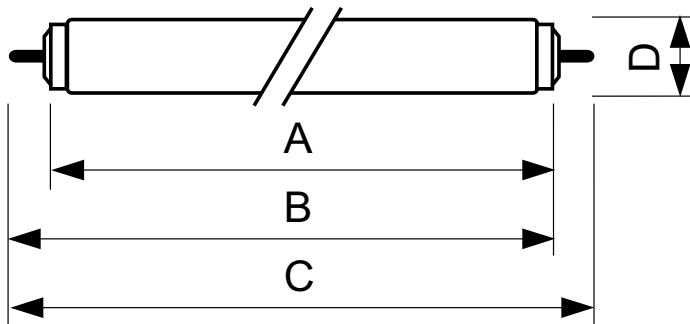

### Produktdata

Generell informasjon	
Sokkelbase	FA6
Referanse for fluksmåling	Sphere
Levetid til 50 % lystap (nom.)	26 000 time(r)

Teknisk belysning	
Fargekode	33-640
Lysytelse	2 300 lm
Fargebetegnelse	Kaldhvit (CW)
Kromatisk koordinat X (nom)	0,38
Kromatisk koordinat Y (nom)	0,38
Korrelert fargetemperatur (nom)	4000 K
Lysutbytte (vurdert) (Nom)	58 lm/W
Fargegjengivelsesindeks (CRI)	60

Drift og elektronikk	
Effektforbruk	40,0 W
lyskildestrom (nom.)	0,430 A
Spenning (nom.)	103 V
Spenning (nom.)	103 V

Kontroller og dimming	
Kan dimmes	Ja

Mekanikk og innfatning	
Lyspæreform	T12

Godkjenning og bruksområde	
Energieffektivitetsklasse	G
Kvikksølv (Hg)-innhold (maks.)	12 mg

### Målskisse

Product	D (max)	A (max)	B (max)	B (min)	C (max)
TL-X XL 40W/33-640 SLV/25	40,5 mm	1183,5 mm	1202 mm	1198,5 mm	1220,5 mm