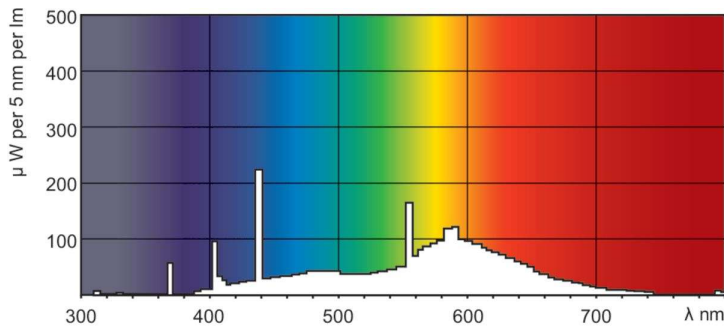

### Produktdata

Generell informasjon	
Sokkelbase	FA6
Referanse for fluksmåling	Sphere
Levetid til 50 % lystap (nom.)	26 000 time(r)

Teknisk belysning	
Fargekode	33-640
Lysytelse	2 300 lm
Fargebetegnelse	Kaldhvit (CW)
Kromatisk koordinat X (nom)	0,38
Kromatisk koordinat Y (nom)	0,38
Korrelert fargetemperatur (nom)	4000 K
Lysutbytte (vurdert) (Nom)	58 lm/W
Fargegjengivelsesindeks (CRI)	60

## TL-X XL

Lavt kvikksølv (Hg)-innhold (nom.)	12,0 mg
Energiforbruk kWh/1000 t	40 kWh
EPREL-registreringsnummer	423515
<b>Produktdata</b>	
Produktnavn for bestilling	TL-X XL 40W/33-640 SLV/25
Fullstendig produktnavn	TL-X XL 40W/33-640 SLV/25
Full EOC	871150026137340
Lokal kodebeskrivelse	3827241

### Fotometriske data

Spectral Power Distribution Colour - TL-X XL 40W/33-640 SLV/25