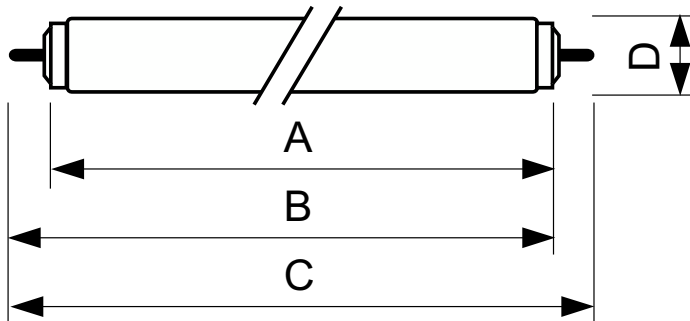

TL-X XL

TL-X XL 40W/33-640 SLV/25

TL-X XL mit 38 mm Röhrendurchmesser hat eine verlängerte Nutzlebensdauer und ist mit einem internen Zündstreifen für elektromagnetische starterlose Anwendungen oder Hochfrequenz-Anwendungen ohne Warmstart ausgestattet. Kombiniert mit einer speziellen Lampenfassung kann jegliche Funkenbildung während der Zündung ausgeschlossen werden.

Produkt Daten

Allgemeine Informationen		Betrieb und Elektrik	
Socket	FA6	Energieverbrauch	40,0 W
Referenz für Lichtstrommessung	Sphere	Lampenstrom (Nom)	0,430 A
Lebensdauer bis 50 % Ausfall (Nom.)	26.000 Stunde(n)	Spannung (Nom)	103 V
Lichttechnische Daten		Spannung (Nom)	103 V
Farbcode	33-640	Lichtregelung und Dimmen	
Lichtstrom	2.300 lm	Dimmbar	Ja
Lichtfarbe	Kaltweiß (CW)	Mechanik und Gehäuse	
Farbkoordinate X (Nom)	0,38	Kolbenform	T12
Farbkoordinate Y (nom.)	0,38	Genehmigung und Anwendung	
Ähnlichste Farbtemperatur (Nom)	4000 K	Energieeffizienzklasse	G
Nennlichtausbeute (nom.)	58 lm/W	Quecksilbergehalt (max.)	12 mg
Farbwiedergabeindex (CRI)	60	Quecksilbergehalt (Nom)	12,0 mg

TL-X XL

Energieverbrauch kWh/1.000 Std.	40 kWh
EPREL Registrierungsnummer	423515
Produktdaten	
Bestell-Produktname	TL-X XL 40W/33-640 SLV/25
Gesamtbezeichnung des Produkts	TL-X XL 40W/33-640 SLV/25
Gesamt-Produktcode	871150026137340
Bestellcode	26137340

Product	D (max)	A (max)	B (max)	B (min)	C (max)
TL-X XL 40W/33-640 SLV/25	40,5 mm	1.183,5 mm	1.202 mm	1.198,5 mm	1.220,5 mm

Photometrische Daten

Spectral Power Distribution Colour - TL-X XL 40W/33-640 SLV/25