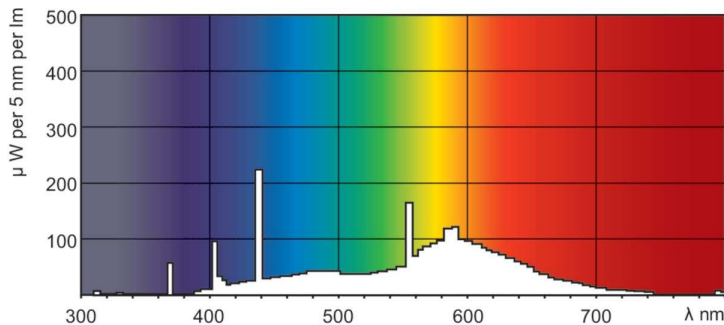

Produkt Daten

Allgemeine Informationen		Betrieb und Elektrik	
Socket	FA6	Energieverbrauch	40,0 W
Referenz für Lichtstrommessung	Sphere	Lampenstrom (Nom)	0,430 A
Lebensdauer bis 50 % Ausfall (Nom.)	26.000 Stunde(n)	Spannung (Nom)	103 V
Lichttechnische Daten		Spannung (Nom)	103 V
Farbcode	33-640	Lichtregelung und Dimmen	
Lichtstrom	2.300 lm	Dimmbar	Ja
Lichtfarbe	Kaltweiß (CW)	Mechanik und Gehäuse	
Farbkoordinate X (Nom)	0,38	Kolbenform	T12
Farbkoordinate Y (nom.)	0,38	Genehmigung und Anwendung	
Ähnlichste Farbtemperatur (Nom)	4000 K	Energieeffizienzklasse	G
Nennlichtausbeute (nom.)	58 lm/W	Quecksilbergehalt (max.)	12 mg
Farbwiedergabeindex (CRI)	60	Quecksilbergehalt (Nom)	12,0 mg

TL-X XL

Energieverbrauch kWh/1.000 Std.	40 kWh
EPREL Registrierungsnummer	423515
Produktdaten	
Bestell-Produktname	TL-X XL 40W/33-640 SLV/25
Gesamtbezeichnung des Produkts	TL-X XL 40W/33-640 SLV/25
Gesamt-Produktcode	871150026137340
Bestellcode	26137340

Product	D (max)	A (max)	B (max)	B (min)	C (max)
TL-X XL 40W/33-640 SLV/25	40,5 mm	1.183,5 mm	1.202 mm	1.198,5 mm	1.220,5 mm

Photometrische Daten

Spectral Power Distribution Colour - TL-X XL 40W/33-640 SLV/25