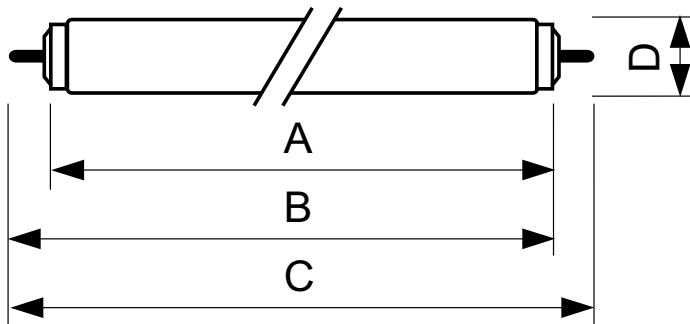

TL-X XL

TL-X XL 20W/33-640 SLV/25

Vår TL-X XL-lampa (rördiameter 38 mm) har en utökad livslängd och är utrustad med en invändig tändremsa för tändarfri elektromagnetisk drift eller högfrekvensdrift utan förvärmning. Tillsammans med den särskilda lamphållaren elimineras alla tänkbara gnisteffekter vid tändning. Lampan kan användas tillsammans med flamsäkra och extrasäkra armaturer för såväl inom- som utomhusbruk, t ex (petro-)kemisk industri, offshoreplattformar, gruvor och andra platser där det kan finnas spår av explosiva gaser.

Produktdata

Allmän information		Drift och elektricitet	
Socket	FA6	Effektförbrukning	20,0 W
Mätpreferens för ljusflöde	Sphere	Lampström (nom)	0,380 A
Livslängd vid 50 % bortfall (nom)	26 000 h	Spänning (nom)	58 V
		Spänning (nom)	58 V
Ljusteknik		Styrenheter och dimring	
Färgkod	33-640	Dimbar	Ja
Ljusflöde	940 lm	Mekanik och armaturhus	
Färgbeteckning	Kallvit (CW)	Lampform	T12 [38 mm (T12)]
Kromaticitetskoordinat X (nom)	0,38	Användning och godkännande	
Kromaticitetskoordinat Y (nom)	0,38	Energieffektivitetsklass	G
Korrelerad färgtemperatur (nom)	4000 K	Kvicksilverinnehåll (Hg) (max)	12 mg
Ljusutbyte (märkvärde) (nom)	47 lm/W		
Färgåtergivningsindex	60		

TL-X XL

Kvicksilverinnehåll (Hg) (nom)	12,0 mg
Energiförbrukning kWh/1 000 tim	20 kWh
EPREL-registreringsnummer	423514
Produktdata	
Beställningsproduktnamn	TL-X XL 20W/33-640 SLV/25
Fullständigt produktnamn	TL-X XL 20W/33-640 SLV/25
Full EOC	871150026135940
Beskrivning av lokal kod	8344178

Måttskiss

Product	D (max)	A (max)	B (max)	B (min)	C (max)
TL-X XL 20W/33-640 SLV/25	40,5 mm	574 mm	592,5 mm	589 mm	611 mm

Fotometriska data

Spectral Power Distribution Colour - TL-X XL 20W/33-640 SLV/25