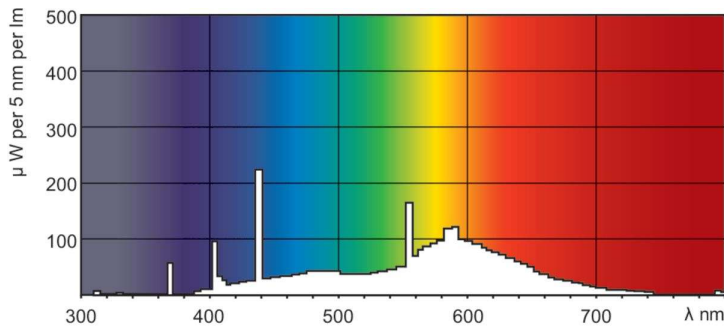

Produktdata

Allmän information		Drift och elektricitet	
Socket	FA6	Effektförbrukning	20,0 W
Mätpreferens för ljusflöde	Sphere	Lampström (nom)	0,380 A
Livslängd vid 50 % bortfall (nom)	26 000 h	Spänning (nom)	58 V
		Spänning (nom)	58 V
Ljusteknik		Styrenheter och dimring	
Färgkod	33-640	Dimbar	Ja
Ljusflöde	940 lm	Mekanik och armaturhus	
Färgbeteckning	Kallvit (CW)	Lampform	T12 [38 mm (T12)]
Kromaticitetskoordinat X (nom)	0,38	Användning och godkännande	
Kromaticitetskoordinat Y (nom)	0,38	Energieffektivitetsklass	G
Korrelerad färgtemperatur (nom)	4000 K	Kvicksilverinnehåll (Hg) (max)	12 mg
Ljusutbyte (märkvärde) (nom)	47 lm/W		
Färgåtergivningsindex	60		

TL-X XL

Kvicksilverinnehåll (Hg) (nom)	12,0 mg
Energiförbrukning kWh/1 000 tim	20 kWh
EPREL-registreringsnummer	423514
Produktdata	
Beställningsproduktnamn	TL-X XL 20W/33-640 SLV/25
Fullständigt produktnamn	TL-X XL 20W/33-640 SLV/25
Full EOC	871150026135940
Beskrivning av lokal kod	8344178

Måttskiss

Product	D (max)	A (max)	B (max)	B (min)	C (max)
TL-X XL 20W/33-640 SLV/25	40,5 mm	574 mm	592,5 mm	589 mm	611 mm

Fotometriska data

Spectral Power Distribution Colour - TL-X XL 20W/33-640 SLV/25