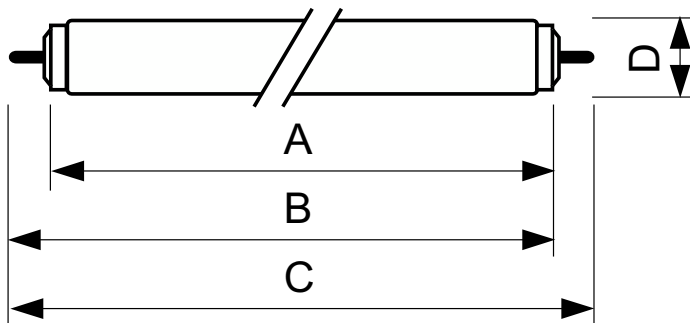

## TL-X XL 20W/33-640 SLV/25

TL-X XL mit 38 mm Röhrendurchmesser hat eine verlängerte Nutzlebensdauer und ist mit einem internen Zündstreifen für elektromagnetische starterlose Anwendungen oder Hochfrequenz-Anwendungen ohne Warmstart ausgestattet. Kombiniert mit einer speziellen Lampenfassung kann jegliche Funkenbildung während der Zündung ausgeschlossen werden.

### Produkt Daten

Allgemeine Informationen		Betrieb und Elektrik	
Socket	FA6	Energieverbrauch	20,0 W
Referenz für Lichtstrommessung	Sphere	Lampenstrom (Nom)	0,380 A
Lebensdauer bis 50 % Ausfall (Nom.)	26.000 Stunde(n)	Spannung (Nom)	58 V
Lichttechnische Daten		Spannung (Nom)	58 V
Farbcode	33-640	Lichtregelung und Dimmen	
Lichtstrom	940 lm	Dimmbar	Ja
Lichtfarbe	Kaltweiß (CW)	Mechanik und Gehäuse	
Farbkoordinate X (Nom)	0,38	Kolbenform	T12
Farbkoordinate Y (nom.)	0,38	Genehmigung und Anwendung	
Ähnlichste Farbtemperatur (Nom)	4000 K	Energieeffizienzklasse	G
Nennlichtausbeute (nom.)	47 lm/W	Quecksilbergehalt (max.)	12 mg
Farbwiedergabeindex (CRI)	60	Quecksilbergehalt (Nom)	12,0 mg

# TL-X XL

Energieverbrauch kWh/1.000 Std.	20 kWh
EPREL Registrierungsnummer	423514
<b>Produktdaten</b>	
Bestell-Produktname	TL-X XL 20W/33-640 SLV/25
Gesamtbezeichnung des Produkts	TL-X XL 20W/33-640 SLV/25
Gesamt-Produktcode	871150026135940
Bestellcode	26135940

## Abmessungsskizzen

Product	D (max)	A (max)	B (max)	B (min)	C (max)
TL-X XL 20W/33-640 SLV/25	40,5 mm	574 mm	592,5 mm	589 mm	611 mm