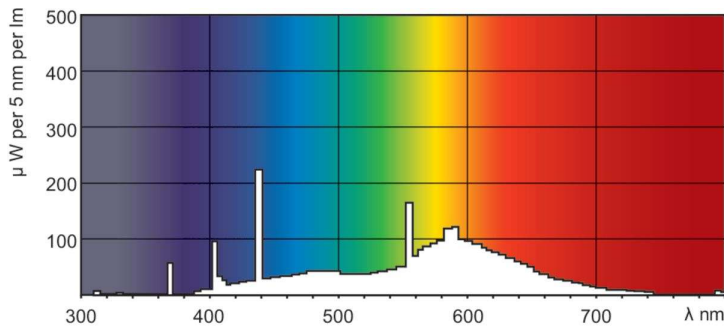

### Produkt Daten

Allgemeine Informationen		Betrieb und Elektrik	
Socket	FA6	Energieverbrauch	20,0 W
Referenz für Lichtstrommessung	Sphere	Lampenstrom (Nom)	0,380 A
Lebensdauer bis 50 % Ausfall (Nom.)	26.000 Stunde(n)	Spannung (Nom)	58 V
Lichttechnische Daten		Spannung (Nom)	58 V
Farbcode	33-640	Lichtregelung und Dimmen	
Lichtstrom	940 lm	Dimmbar	Ja
Lichtfarbe	Kaltweiß (CW)	Mechanik und Gehäuse	
Farbkoordinate X (Nom)	0,38	Kolbenform	T12
Farbkoordinate Y (nom.)	0,38	Genehmigung und Anwendung	
Ähnlichste Farbtemperatur (Nom)	4000 K	Energieeffizienzklasse	G
Nennlichtausbeute (nom.)	47 lm/W	Quecksilbergehalt (max.)	12 mg
Farbwiedergabeindex (CRI)	60	Quecksilbergehalt (Nom)	12,0 mg

# TL-X XL

Energieverbrauch kWh/1.000 Std.	20 kWh
EPREL Registrierungsnummer	423514
<b>Produktdaten</b>	
Bestell-Produktname	TL-X XL 20W/33-640 SLV/25
Gesamtbezeichnung des Produkts	TL-X XL 20W/33-640 SLV/25
Gesamt-Produktcode	871150026135940
Bestellcode	26135940

## Abmessungsskizzen

Product	D (max)	A (max)	B (max)	B (min)	C (max)
TL-X XL 20W/33-640 SLV/25	40,5 mm	574 mm	592,5 mm	589 mm	611 mm

## Photometrische Daten

Spectral Power Distribution Colour - TL-X XL 20W/33-640 SLV/25