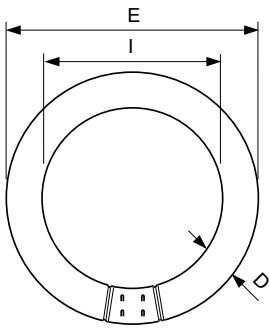

MASTER TL-E Circular Super 80

TL-E 40W/865 1CT/12

Questa lampada circolare TL (diametro tubo 29 mm) rende possibile la distribuzione della luce in tutte le direzioni. È adatta all'uso in un'ampia gamma di apparecchi per illuminazione per diversi scopi, inclusi quelli decorativi, in applicazioni come scuole, uffici, negozi e abitazioni e per l'illuminazione delle zone residenziali.

Dati del prodotto

Informazioni generali	
Attacco	G10q
Riferimento per la misurazione del flusso	Sphere
Vita al 50% di guasti (Nom)	13.000 ore

Dati tecnici di illuminazione	
Codice colore	865 [CCT of 6500K]
Flusso luminoso	3.070 lm
Designazione colore	Cool Daylight
Coordinata Y cromaticità (Nom)	0,313
Coordinata cromatica Y (Nom)	0,337
Temperatura del colore correlata	6500 K
Efficienza luminosa (specificata) (Nom)	78 lm/W
Indice di resa cromatica (CRI)	80

Funzionamento e parte elettrica	
Consumo energetico	40,8 W
Corrente lampada (Nom)	0,420 A
Tensione (Nom)	110 V
Tensione (Nom)	110 V

Controlli e dimmerazione	
Dimmerabile	Sì

Meccanica e corpo	
Forma lampadina	C-T29

Disegno tecnico

Product	D (max)	D (min)	E (min)	E (max)	I (min)	I (max)
TL-E 40W/865 1CT/12	30,9 mm	27,1 mm	393,7 mm	406,4 mm	341,0 mm	347,7 mm