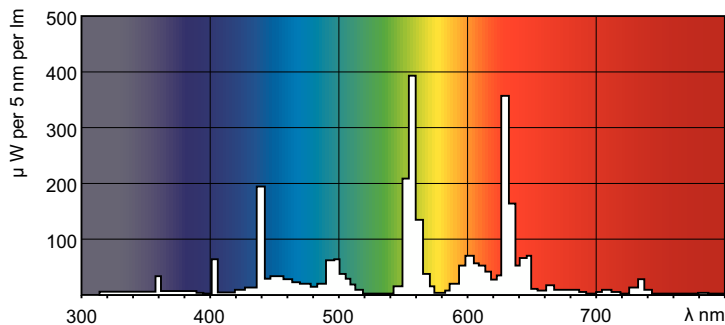

MASTER TL-E Circular Super 80

TL-E 40W/840 1CT/12

Questa lampada circolare TL (diametro tubo 29 mm) rende possibile la distribuzione della luce in tutte le direzioni. È adatta all'uso in un'ampia gamma di apparecchi per illuminazione per diversi scopi, inclusi quelli decorativi, in applicazioni come scuole, uffici, negozi e abitazioni e per l'illuminazione delle zone residenziali.

Dati del prodotto

Informazioni generali	
Attacco	G10q
Riferimento per la misurazione del flusso	Sphere
Vita al 50% di guasti (Nom)	13.000 ore

Dati tecnici di illuminazione	
Codice colore	840 [CCT of 4000K]
Flusso luminoso	3.200 lm
Designazione colore	Bianco freddo (CW)
Coordinata Y cromaticità (Nom)	0,38
Coordinata cromatica Y (Nom)	0,38
Temperatura del colore correlata	4000 K
Efficienza luminosa (specificata) (Nom)	80 lm/W
Indice di resa cromatica (CRI)	80

Approvazione e applicazione	
Classe di efficienza energetica	G
Contenuto di mercurio (Hg) (Max)	8 mg
Contenuto di mercurio (Hg) (Nom)	8 mg

MASTER TL-E Circular Super 80

Consumo energetico kWh/1000 h	41 kWh
Numero di registrazione EPREL	423512
Dati del prodotto	
Nome prodotto ordine	TL-E 40W/840 1CT/12
Nome completo prodotto	TL-E 40W/840 1CT/12
Full EOC	87115002847475
Descrizione codice locale	E4084
Codice d'ordine	28474715

Disegno tecnico

Product	D (max)	D (min)	E (min)	E (max)	I (min)	I (max)
TL-E 40W/840 1CT/12	30,9 mm	27,1 mm	393,7 mm	406,4 mm	341,0 mm	347,7 mm

Fotometrie

Spectral Power Distribution Colour - TL-E 40W/840 1CT/12