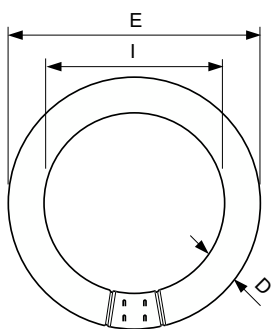

MASTER TL-E Circular Super 80

TL-E 40W/840 1CT/12

Questa lampada circolare TL (diametro tubo 29 mm) rende possibile la distribuzione della luce in tutte le direzioni. È adatta all'uso in un'ampia gamma di apparecchi per illuminazione per diversi scopi, inclusi quelli decorativi, in applicazioni come scuole, uffici, negozi e abitazioni e per l'illuminazione delle zone residenziali.

Dati del prodotto

Informazioni generali	
Attacco	G10q
Riferimento per la misurazione del flusso	Sphere
Vita al 50% di guasti (Nom)	13.000 ore

Dati tecnici di illuminazione	
Codice colore	840 [CCT of 4000K]
Flusso luminoso	3.200 lm
Designazione colore	Bianco freddo (CW)
Coordinata Y cromaticità (Nom)	0,38
Coordinata cromatica Y (Nom)	0,38
Temperatura del colore correlata	4000 K
Efficienza luminosa (specificata) (Nom)	80 lm/W
Indice di resa cromatica (CRI)	80

Funzionamento e parte elettrica	
Consumo energetico	40,8 W
Corrente lampada (Nom)	0,420 A
Tensione (Nom)	110 V
Tensione (Nom)	110 V

Controlli e dimmerazione	
Dimmerabile	Sì

Meccanica e corpo	
Forma lampadina	C-T29

Disegno tecnico

Product	D (max)	D (min)	E (min)	E (max)	I (min)	I (max)
TL-E 40W/840 1CT/12	30,9 mm	27,1 mm	393,7 mm	406,4 mm	341,0 mm	347,7 mm

Fotometrie

Spectral Power Distribution Colour - TL-E 40W/840 1CT/12