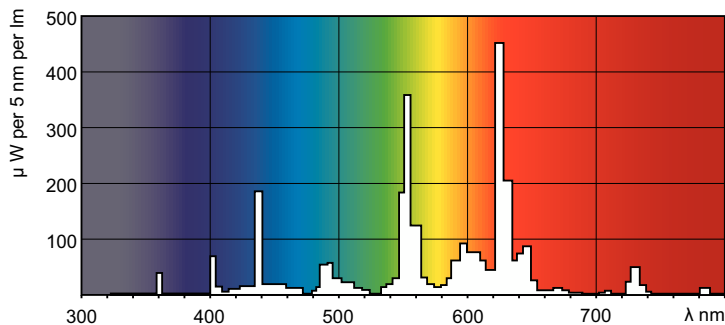

Fotometriska data

Spectral Power Distribution Colour - TL-E 40W/830 1CT/12