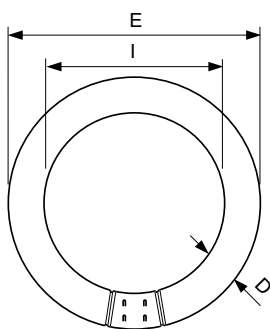

Drift och elektricitet	
Effektförbrukning	40,8 W
Lampström (nom)	0,420 A
Spänning (nom)	110 V
Spänning (nom)	110 V

Styrenheter och dimring	
Dimbar	Ja

Mekanik och armaturhus	
Lampform	C-T29

Användning och godkännande	
Energieffektivitetsklass	G
Kviksilverinnehåll (Hg) (max)	8 mg
Kviksilverinnehåll (Hg) (nom)	8 mg

Måttskiss

Product	D (max)	D (min)	E (min)	E (max)	I (min)	I (max)
TL-E 40W/830 1CT/12	30,9 mm	27,1 mm	393,7 mm	406,4 mm	341,0 mm	347,7 mm

Fotometriska data

Spectral Power Distribution Colour - TL-E 40W/830 1CT/12