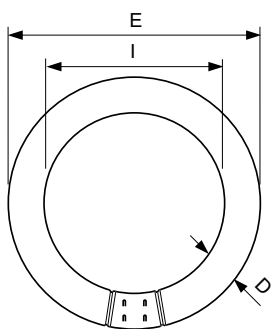

Dati del prodotto

Informazioni generali	
Attacco	G10q
Riferimento per la misurazione del flusso	Sphere
Vita al 50% di guasti (Nom)	13.000 ore

Dati tecnici di illuminazione	
Codice colore	865 [CCT of 6500K]
Flusso luminoso	2.310 lm
Designazione colore	Cool Daylight
Coordinata Y cromaticità (Nom)	0,313
Coordinata cromatica Y (Nom)	0,337
Temperatura del colore correlata	6500 K
Efficienza luminosa (specificata) (Nom)	72 lm/W
Indice di resa cromatica (CRI)	80

Funzionamento e parte elettrica	
Consumo energetico	32,8 W
Corrente lampada (Nom)	0,450 A
Tensione (Nom)	81 V
Tensione (Nom)	81 V

Controlli e dimmerazione	
Dimmerabile	Sì

Meccanica e corpo	
Forma lampadina	C-T29

Disegno tecnico

Product	D (max)	D (min)	E (min)	E (max)	I (min)	I (max)
TL-E 32W/865 1CT/12	30,9 mm	27,1 mm	299,0 mm	303,5 mm	241,0 mm	246,0 mm