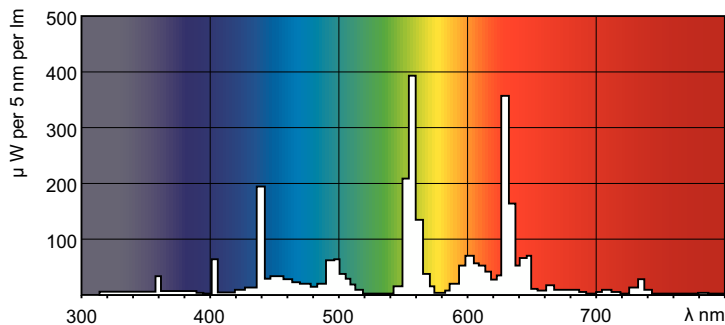

Fotometriska data

Spectral Power Distribution Colour - TL-E 32W/840 1CT/12