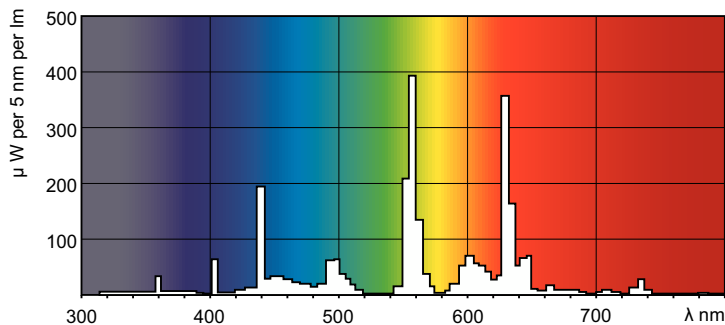

Produktdata

Generell informasjon	
Sokkelbase	G10q
Referanse for fluksmåling	Sphere
Levetid til 50 % lystap (nom.)	13 000 time(r)

Teknisk belysning	
Fargekode	840 [CCT of 4000K]
Lysytelse	2 375 lm
Fargebetegnelse	Kaldhvit (CW)
Kromatisk koordinat X (nom)	0,38
Kromatisk koordinat Y (nom)	0,38
Korreleret fargetemperatur (nom)	4000 K
Lysutbytte (vurdert) (Nom)	74 lm/W
Fargegjengivelsesindeks (CRI)	80

Drift og elektronikk	
Effektforbruk	32,8 W
Lyskildestrom (nom.)	0,450 A
Spenning (nom.)	81 V
Spenning (nom.)	81 V

Kontroller og dimming	
Kan dimmes	Ja

Mekanikk og innfatning	
Lyspæreform	C-T29

Godkjenning og bruksområde	
Energieffektivitetsklasse	G
Kvikksølv (Hg)-innhold (maks.)	8 mg
Lavt kvikksølv (Hg)-innhold (nom.)	8 mg

MASTER TL-E Circular Super 80

Energiforbruk kWh/1000 t	33 kWh
EPREL-registreringsnummer	423509
Produktdata	
Produkt navn for bestilling	TL-E 32W/840 1CT/12
Fullstendig produkt navn	TL-E 32W/840 1CT/12
Full EOC	871150055968515
Lokal kodebeskrivelse	3835240
Bestillingskode	928026384070

Product	D (max)	D (min)	E (min)	E (max)	I (min)	I (max)
TL-E 32W/840 1CT/12	30,9 mm	27,1 mm	299,0 mm	303,5 mm	241,0 mm	246,0 mm

Fotometriske data

Spectral Power Distribution Colour - TL-E 32W/840 1CT/12