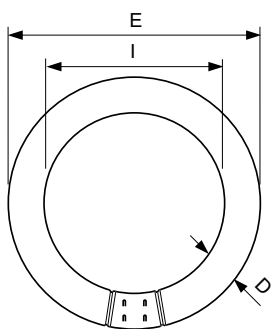

Drift og elektronikk	
Effektforbruk	32,8 W
Lyskildestrom (nom.)	0,450 A
Spenning (nom.)	81 V
Spenning (nom.)	81 V

Kontroller og dimming	
Kan dimmes	Ja

Mekanikk og innfatning	
Lyspæreform	C-T29

Godkjenning og bruksområde	
Energieffektivitetsklasse	G
Kvikksølv (Hg)-innhold (maks.)	8 mg
Lavt kvikksølv (Hg)-innhold (nom.)	8 mg

Product	D (max)	D (min)	E (min)	E (max)	I (min)	I (max)
TL-E 32W/840 1CT/12	30,9 mm	27,1 mm	299,0 mm	303,5 mm	241,0 mm	246,0 mm

Fotometriske data

Spectral Power Distribution Colour - TL-E 32W/840 1CT/12