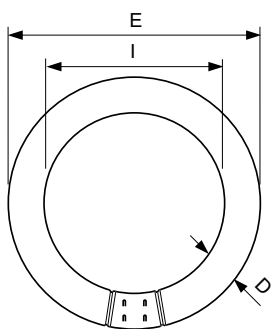

### Dati del prodotto

Informazioni generali	
Attacco	G10q
Riferimento per la misurazione del flusso	Sphere
Vita al 50% di guasti (Nom)	13.000 ore

Dati tecnici di illuminazione	
Codice colore	840 [CCT of 4000K]
Flusso luminoso	2.375 lm
Designazione colore	Bianco freddo (CW)
Coordinata Y cromaticità (Nom)	0,38
Coordinata cromatica Y (Nom)	0,38
Temperatura del colore correlata	4000 K
Efficienza luminosa (specificata) (Nom)	74 lm/W
Indice di resa cromatica (CRI)	80

Funzionamento e parte elettrica	
Consumo energetico	32,8 W
Corrente lampada (Nom)	0,450 A
Tensione (Nom)	81 V
Tensione (Nom)	81 V

Controlli e dimmerazione	
Dimmerabile	Sì

Meccanica e corpo	
Forma lampadina	C-T29

## Disegno tecnico

Product	D (max)	D (min)	E (min)	E (max)	I (min)	I (max)
TL-E 32W/840 1CT/12	30,9 mm	27,1 mm	299,0 mm	303,5 mm	241,0 mm	246,0 mm