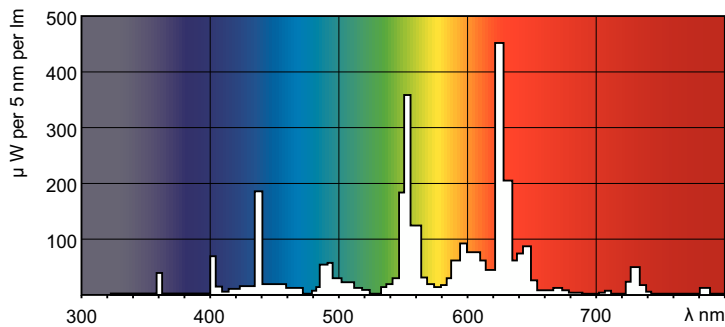

MASTER TL-E Circular Super 80

TL-E 32W/830 1CT/12

Questa lampada circolare TL (diametro tubo 29 mm) rende possibile la distribuzione della luce in tutte le direzioni. È adatta all'uso in un'ampia gamma di apparecchi per illuminazione per diversi scopi, inclusi quelli decorativi, in applicazioni come scuole, uffici, negozi e abitazioni e per l'illuminazione delle zone residenziali.

Dati del prodotto

Informazioni generali	
Attacco	G10q
Riferimento per la misurazione del flusso	Sphere
Vita al 50% di guasti (Nom)	13.000 ore

Dati tecnici di illuminazione	
Codice colore	830 [CCT of 3000K]
Flusso luminoso	2.375 lm
Designazione colore	Bianco caldo (WW)
Coordinata Y cromaticità (Nom)	0,44
Coordinata cromatica Y (Nom)	0,403
Temperatura del colore correlata	3000 K
Efficienza luminosa (specificata) (Nom)	74 lm/W
Indice di resa cromatica (CRI)	80

Approvazione e applicazione	
Classe di efficienza energetica	G
Contenuto di mercurio (Hg) (Max)	8 mg
Contenuto di mercurio (Hg) (Nom)	8 mg

MASTER TL-E Circular Super 80

Consumo energetico kWh/1000 h	33 kWh
Numero di registrazione EPREL	423508
Dati del prodotto	
Nome prodotto ordine	TL-E 32W/830 1CT/12
Nome completo prodotto	TL-E 32W/830 1CT/12
Full EOC	871150055967815
Descrizione codice locale	E3283
Codice d'ordine	55967815

Disegno tecnico

Product	D (max)	D (min)	E (min)	E (max)	I (min)	I (max)
TL-E 32W/830 1CT/12	30,9 mm	27,1 mm	299,0 mm	303,5 mm	241,0 mm	246,0 mm

Fotometrie

Spectral Power Distribution Colour - TL-E 32W/830 1CT/12