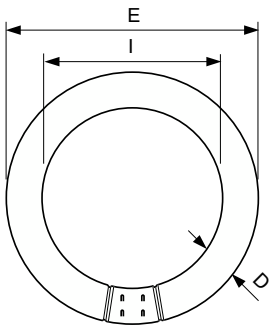

MASTER TL-E Circular Super 80

TL-E 32W/830 1CT/12

Questa lampada circolare TL (diametro tubo 29 mm) rende possibile la distribuzione della luce in tutte le direzioni. È adatta all'uso in un'ampia gamma di apparecchi per illuminazione per diversi scopi, inclusi quelli decorativi, in applicazioni come scuole, uffici, negozi e abitazioni e per l'illuminazione delle zone residenziali.

Dati del prodotto

Informazioni generali	
Attacco	G10q
Riferimento per la misurazione del flusso	Sphere
Vita al 50% di guasti (Nom)	13.000 ore

Dati tecnici di illuminazione	
Codice colore	830 [CCT of 3000K]
Flusso luminoso	2.375 lm
Designazione colore	Bianco caldo (WW)
Coordinata Y cromaticità (Nom)	0,44
Coordinata cromatica Y (Nom)	0,403
Temperatura del colore correlata	3000 K
Efficienza luminosa (specificata) (Nom)	74 lm/W
Indice di resa cromatica (CRI)	80

Funzionamento e parte elettrica	
Consumo energetico	32,8 W
Corrente lampada (Nom)	0,450 A
Tensione (Nom)	81 V
Tensione (Nom)	81 V

Controlli e dimmerazione	
Dimmerabile	Sì

Meccanica e corpo	
Forma lampadina	C-T29

Disegno tecnico

Product	D (max)	D (min)	E (min)	E (max)	I (min)	I (max)
TL-E 32W/830 1CT/12	30,9 mm	27,1 mm	299,0 mm	303,5 mm	241,0 mm	246,0 mm

Fotometrie

Spectral Power Distribution Colour - TL-E 32W/830 1CT/12