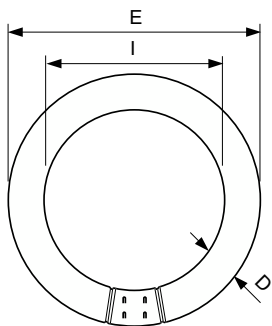

### Dati del prodotto

Informazioni generali	
Attacco	G10q
Riferimento per la misurazione del flusso	Sphere
Vita al 50% di guasti (Nom)	13.000 ore

Dati tecnici di illuminazione	
Codice colore	865 [CCT of 6500K]
Flusso luminoso	1.250 lm
Designazione colore	Cool Daylight
Coordinata Y cromaticità (Nom)	0,313
Coordinata cromatica Y (Nom)	0,337
Temperatura del colore correlata	6500 K
Efficienza luminosa (specificata) (Nom)	57 lm/W
Indice di resa cromatica (CRI)	80

Funzionamento e parte elettrica	
Consumo energetico	22,2 W
Corrente lampada (Nom)	0,400 A
Tensione (Nom)	62 V
Tensione (Nom)	62 V

Controlli e dimmerazione	
Dimmerabile	Sì

Meccanica e corpo	
Forma lampadina	C-T29

### Disegno tecnico

Product	D (max)	D (min)	E (min)	E (max)	I (min)	I (max)
TL-E 22W/865 1CT/12	30,9 mm	26,2 mm	205,0 mm	213,5 mm	149,1 mm	155,6 mm