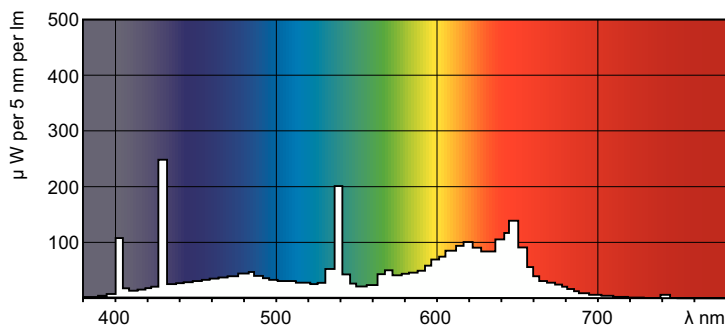

## Fotometriska data

Spectral Power Distribution Colour - MASTER TL-D Food 30W/79 SLV/25