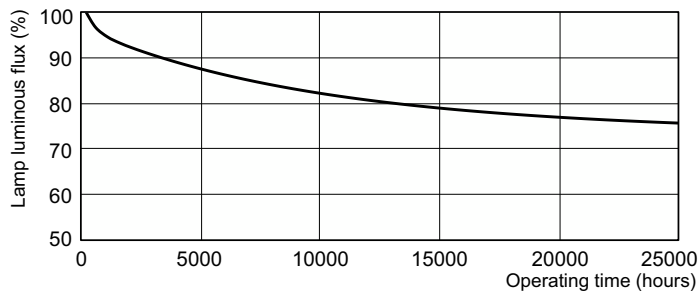

MASTER TL-D Food

Livslängd

Lumen Maintenance Diagram - MASTER TL-D Food 30W/79 SLV/25