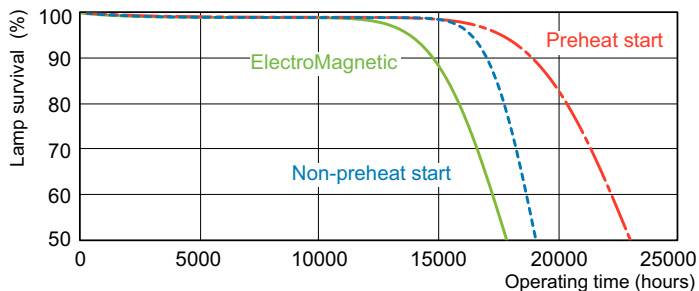

Livslängd

Life Expectancy Diagram - MASTER TL-D Food 30W/79 SLV/25