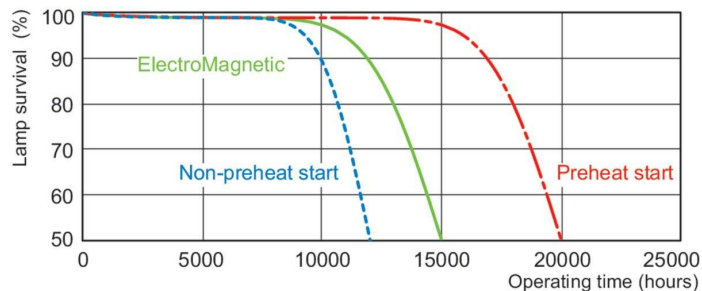

## Fotometriska data

Spectral Power Distribution Colour - MASTER TL-D Food 30W/79 SLV/25

## Livslängd

Life Expectancy Diagram - MASTER TL-D Food 30W/79 SLV/25

Life Expectancy Diagram - MASTER TL-D Food 30W/79 SLV/25