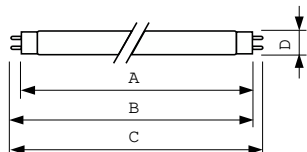

MASTER TL-D Food

Räknare - antal förpackningar per kartong	25
EAN/UPC - Hölje	8711500613103

Måttskiss

Product	D (max)	A (max)	B (max)	B (min)	C (max)
MASTER TL-D Food 30W/79 SLV/25	28 mm	894,6 mm	901,7 mm	899,3 mm	908,8 mm