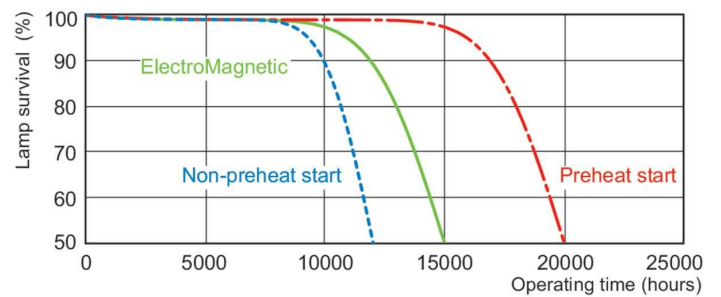

Dati del prodotto

Informazioni generali	
Attacco	G13 [Medium Bi-Pin Fluorescent]
Vita al 50% di guasti (Nom)	15.000 ore
Dati tecnici di illuminazione	
Codice colore	79
Flusso luminoso	1.300 lm
Designazione colore	Food
Temperatura del colore correlata	3800 K
Efficienza luminosa (specificata) (Nom)	43 lm/W
Indice di resa cromatica (CRI)	74
Funzionamento e parte elettrica	
Consumo energetico	30,0 W
Corrente lampada (Nom)	0,360 A
Tensione (Nom)	98 V
Tensione (Nom)	98 V

Fotometrie

Spectral Power Distribution Colour - MASTER TL-D Food 30W/79 SLV/25

Durata

Life Expectancy Diagram - MASTER TL-D Food 30W/79 SLV/25

Life Expectancy Diagram - MASTER TL-D Food 30W/79 SLV/25

MASTER TL-D Food