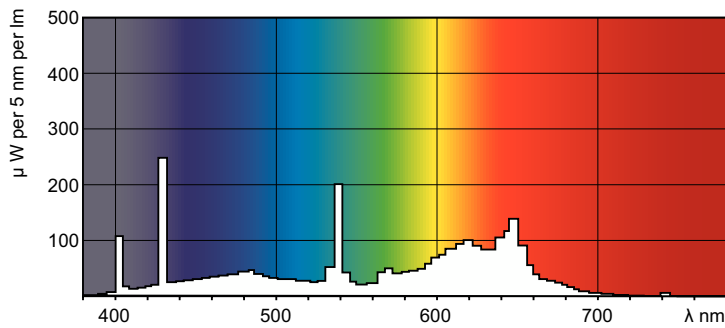

Dati del prodotto

Informazioni generali	
Attacco	G13 [Medium Bi-Pin Fluorescent]
Vita al 50% di guasti (Nom)	15.000 ore
Dati tecnici di illuminazione	
Codice colore	79
Flusso luminoso	1.300 lm
Designazione colore	Food
Temperatura del colore correlata	3800 K
Efficienza luminosa (specificata) (Nom)	43 lm/W
Indice di resa cromatica (CRI)	74
Funzionamento e parte elettrica	
Consumo energetico	30,0 W
Corrente lampada (Nom)	0,360 A
Tensione (Nom)	98 V
Tensione (Nom)	98 V

Fotometrie

Spectral Power Distribution Colour - MASTER TL-D Food 30W/79 SLV/25

Durata

Life Expectancy Diagram - MASTER TL-D Food 30W/79 SLV/25

Life Expectancy Diagram - MASTER TL-D Food 30W/79 SLV/25

MASTER TL-D Food