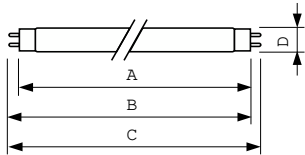

MASTER TL-D Food

EAN/UPC - Prodotto/scatola	8711500706249
Numeratore - Confezioni per scatola esterna	25
EAN/UPC - Case	8711500613103

Disegno tecnico

Product	D (max)	A (max)	B (max)	B (min)	C (max)
MASTER TL-D Food 30W/79 SLV/25	28 mm	894,6 mm	901,7 mm	899,3 mm	908,8 mm