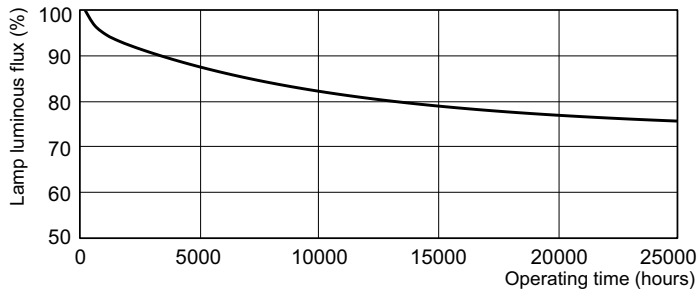

MASTER TL-D Food

Durata

Lumen Maintenance Diagram - MASTER TL-D Food 30W/79 SLV/25