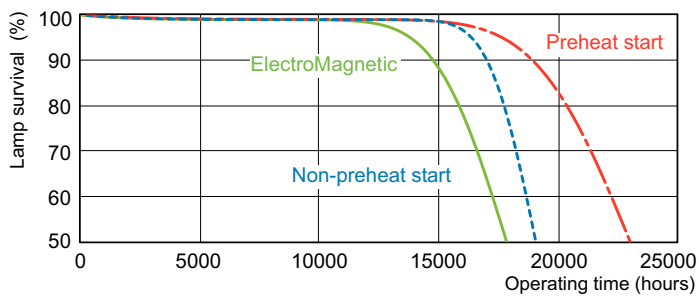

Dati del prodotto

Informazioni generali	
Attacco	G13 [Medium Bi-Pin Fluorescent]
Vita al 50% di guasti (Nom)	15.000 ore
Dati tecnici di illuminazione	
Codice colore	79
Flusso luminoso	1.300 lm
Designazione colore	Food
Temperatura del colore correlata	3800 K
Efficienza luminosa (specificata) (Nom)	43 lm/W
Indice di resa cromatica (CRI)	74
Funzionamento e parte elettrica	
Consumo energetico	30,0 W
Corrente lampada (Nom)	0,360 A
Tensione (Nom)	98 V
Tensione (Nom)	98 V

Fotometrie

Spectral Power Distribution Colour - MASTER TL-D Food 30W/79 SLV/25

Durata

Life Expectancy Diagram - MASTER TL-D Food 30W/79 SLV/25

Life Expectancy Diagram - MASTER TL-D Food 30W/79 SLV/25

MASTER TL-D Food