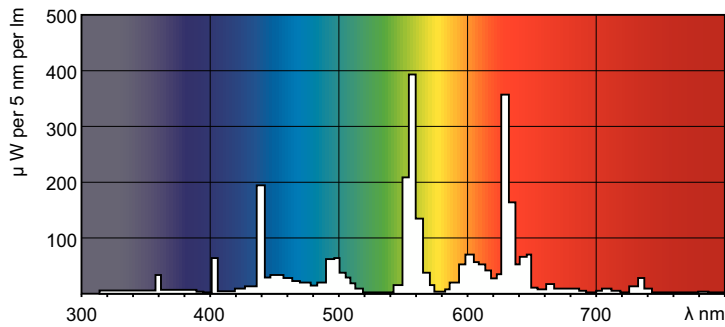

MASTER TL-D Super 80

MASTER TL-D Super 80 14W/840 1SL/25

La lampada MASTER TL-D Super 80 offre più lumen per watt e migliore resa dei colori rispetto alle lampade TL-D Standard Colors. Inoltre, presenta un contenuto di mercurio inferiore. La lampada può essere utilizzata su apparecchi TL-D esistenti.

Dati del prodotto

Informazioni generali		Corrente lampada (Nom)	
Attacco	G13 [Medium Bi-Pin Fluorescent]	0,380 A	
Riferimento per la misurazione del flusso	Sphere	Controlli e dimmerazione	
Vita al 50% di guasti (Nom)	15.000 ore	Dimmerabile	Si
Dati tecnici di illuminazione		Meccanica e corpo	
Codice colore	840 [CCT of 4000K]	Forma lampadina	T8 [26 mm (T8)]
Flusso luminoso	860 lm	Approvazione e applicazione	
Designazione colore	Cool Daylight	Classe di efficienza energetica	G
Coordinata Y cromaticità (Nom)	0,38	Contenuto di mercurio (Hg) (Max)	2 mg
Coordinata cromatica Y (Nom)	0,38	Contenuto di mercurio (Hg) (Nom)	2 mg
Temperatura del colore correlata	4000 K	Consumo energetico kWh/1000 h	15 kWh
Efficienza luminosa (specificata) (Nom)	63 lm/W	Numero di registrazione EPREL	423504
Indice di resa cromatica (CRI)	83	Dati del prodotto	
Funzionamento e parte elettrica		Nome prodotto ordine	MASTER TL-D Super 80 14W/840 SLV/25
Consumo energetico	14,2 W		

MASTER TL-D Super 80

Nome completo prodotto	MASTER TL-D Super 80 14W/840 1SL/25
Full EOC	871150095381040
Descrizione codice locale	1484NG
Codice d'ordine	95381040
Codice materiale (12NC)	928024384001
Codice locale	1484NG

Fotometrie

Spectral Power Distribution Colour - MASTER TL-D Super 80 14W/840 SLV/25

Durata

Life Expectancy Diagram - MASTER TL-D Super 80 14W/840 SLV/25

Life Expectancy Diagram - MASTER TL-D Super 80 14W/840 SLV/25