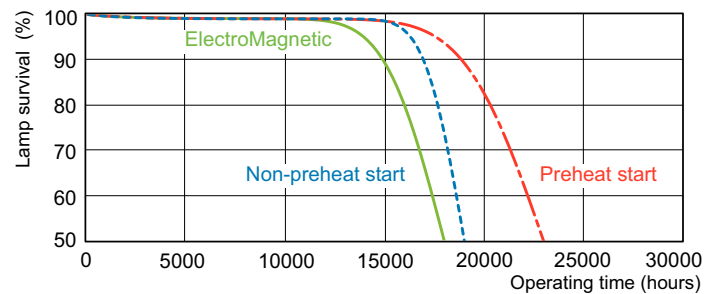

Dati del prodotto

Informazioni generali		Corrente lampada (Nom)	
Attacco	G13 [Medium Bi-Pin Fluorescent]	0,380 A	
Riferimento per la misurazione del flusso	Sphere	Controlli e dimmerazione	
Vita al 50% di guasti (Nom)	15.000 ore	Dimmerabile	Si
Dati tecnici di illuminazione		Meccanica e corpo	
Codice colore	840 [CCT of 4000K]	Forma lampadina	T8 [26 mm (T8)]
Flusso luminoso	860 lm	Approvazione e applicazione	
Designazione colore	Cool Daylight	Classe di efficienza energetica	G
Coordinata Y cromaticità (Nom)	0,38	Contenuto di mercurio (Hg) (Max)	2 mg
Coordinata cromatica Y (Nom)	0,38	Contenuto di mercurio (Hg) (Nom)	2 mg
Temperatura del colore correlata	4000 K	Consumo energetico kWh/1000 h	15 kWh
Efficienza luminosa (specificata) (Nom)	63 lm/W	Numero di registrazione EPREL	423504
Indice di resa cromatica (CRI)	83	Dati del prodotto	
Funzionamento e parte elettrica		Nome prodotto ordine	MASTER TL-D Super 80 14W/840 SLV/25
Consumo energetico	14,2 W		

Fotometrie

Spectral Power Distribution Colour - MASTER TL-D Super 80 14W/840 SLV/25

Durata

Life Expectancy Diagram - MASTER TL-D Super 80 14W/840 SLV/25

Life Expectancy Diagram - MASTER TL-D Super 80 14W/840 SLV/25