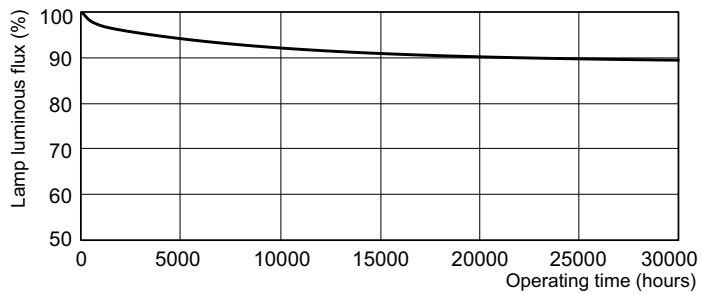

MASTER TL-D Super 80

Durata

Lumen Maintenance Diagram - MASTER TL-D Super 80 14W/840 SLV/25