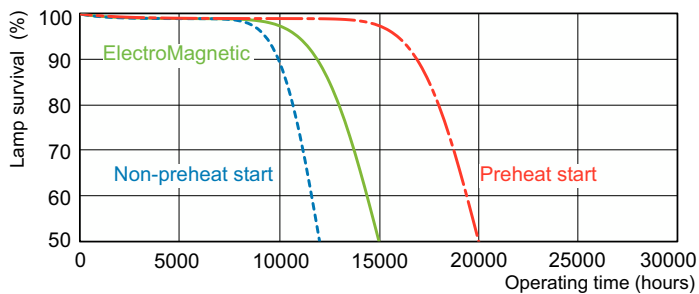

Dati del prodotto

Informazioni generali		Corrente lampada (Nom)	
Attacco	G13 [Medium Bi-Pin Fluorescent]	0,380 A	
Riferimento per la misurazione del flusso	Sphere	Controlli e dimmerazione	
Vita al 50% di guasti (Nom)	15.000 ore	Dimmerabile	Si
Dati tecnici di illuminazione		Meccanica e corpo	
Codice colore	840 [CCT of 4000K]	Forma lampadina	T8 [26 mm (T8)]
Flusso luminoso	860 lm	Approvazione e applicazione	
Designazione colore	Cool Daylight	Classe di efficienza energetica	G
Coordinata Y cromaticità (Nom)	0,38	Contenuto di mercurio (Hg) (Max)	2 mg
Coordinata cromatica Y (Nom)	0,38	Contenuto di mercurio (Hg) (Nom)	2 mg
Temperatura del colore correlata	4000 K	Consumo energetico kWh/1000 h	15 kWh
Efficienza luminosa (specificata) (Nom)	63 lm/W	Numero di registrazione EPREL	423504
Indice di resa cromatica (CRI)	83	Dati del prodotto	
Funzionamento e parte elettrica		Nome prodotto ordine	MASTER TL-D Super 80 14W/840 SLV/25
Consumo energetico	14,2 W		

Fotometrie

Spectral Power Distribution Colour - MASTER TL-D Super 80 14W/840 SLV/25

Durata

Life Expectancy Diagram - MASTER TL-D Super 80 14W/840 SLV/25

Life Expectancy Diagram - MASTER TL-D Super 80 14W/840 SLV/25