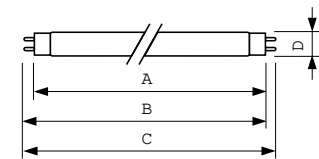

MASTER TL-D Super 80

Nome completo prodotto	MASTER TL-D Super 80 14W/840 1SL/25
Full EOC	871150095381040
Descrizione codice locale	1484NG
Codice d'ordine	95381040
Codice materiale (12NC)	928024384001
Codice locale	1484NG

Numeratore SAP - Quantità per confezione	1
EAN/UPC - Prodotto/scatola	8711500953810
Numeratore - Confezioni per scatola esterna	25
EAN/UPC - Case	8711500953827

Disegno tecnico

Product	D (max)	A (max)	B (max)	B (min)	C (max)
MASTER TL-D Super 80 14W/840 SLV/25	28 mm	361,2 mm	368,3 mm	365,9 mm	375,4 mm