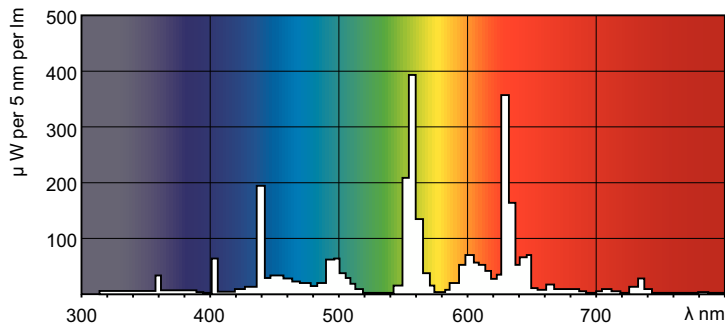

MASTER TL Mini Super 80

Meccanica e corpo

Forma lampadina	T5

Approvazione e applicazione

Classe di efficienza energetica	G
Contenuto di mercurio (Hg) (Max)	2,5 mg
Contenuto di mercurio (Hg) (Nom)	3,0 mg
Consumo energetico kWh/1000 h	14 kWh
Numero di registrazione EPREL	423503

Dati del prodotto

Nome prodotto ordine	MST TL Mini 13W/840 FAM/10X25BOX
Nome completo prodotto	MASTER TL Mini Super 80 13W/840 1FM/ 10X25CC

Full EOC	871150071685927
Descrizione codice locale	1384
Codice d'ordine	71685927
Codice materiale (12NC)	928001508450
Codice locale	1384
Numeratore SAP - Quantità per confezione	1
EAN/UPC - Prodotto/scatola	8711500716859
Numeratore - Confezioni per scatola esterna	250
EAN/UPC - Case	8711500716873

Disegno tecnico

Product	D (max)	A (max)	B (max)	B (min)	C (max)
MST TL Mini 13W/840 FAM/ 10X25BOX	16 mm	516,9 mm	524,0 mm	521,6 mm	531,1 mm

Fotometrie

Spectral Power Distribution Colour - MST TL Mini 13W/840 FAM/10X25BOX