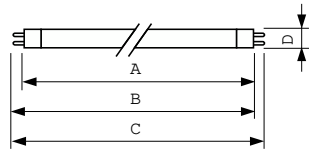

MASTER TL Mini Super 80

Meccanica e corpo

Forma lampadina	T5

Approvazione e applicazione

Classe di efficienza energetica	G
Contenuto di mercurio (Hg) (Max)	2,5 mg
Contenuto di mercurio (Hg) (Nom)	3,0 mg
Consumo energetico kWh/1000 h	14 kWh
Numero di registrazione EPREL	423503

Dati del prodotto

Nome prodotto ordine	MST TL Mini 13W/840 FAM/10X25BOX
Nome completo prodotto	MASTER TL Mini Super 80 13W/840 1FM/ 10X25CC

Full EOC	871150071685927
Descrizione codice locale	1384
Codice d'ordine	71685927
Codice materiale (12NC)	928001508450
Codice locale	1384
Numeratore SAP - Quantità per confezione	1
EAN/UPC - Prodotto/scatola	8711500716859
Numeratore - Confezioni per scatola esterna	250
EAN/UPC - Case	8711500716873

Disegno tecnico

Product	D (max)	A (max)	B (max)	B (min)	C (max)
MST TL Mini 13W/840 FAM/ 10X25BOX	16 mm	516,9 mm	524,0 mm	521,6 mm	531,1 mm