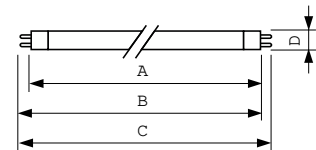

TL Mini Standaardkleuren

Kwikinhoud (Hg) (nom.)	4,4 mg
Energieverbruik kWh/1.000 uur	8 kWh
EPREL-registratienummer	423491
Productgegevens	
Productnaam voor bestelling	TL Mini 8W/33-640 FAM/10X25BOX
Volledige productnaam	TL Mini 8W/33-640 FAM/10X25BOX
Full EOC	871150070473327
Bestelcode	8711500704733

Materiaalnr. (12NC)	928001003318
Lokale code	TL8W33HQ
Numerator - Aantal per pak	1
EAN/UPC - product/behuizing	8711500704733
Numerator - Dozen per buitendoos	250
EAN/UPC - Case	8711500718440

Maatschets