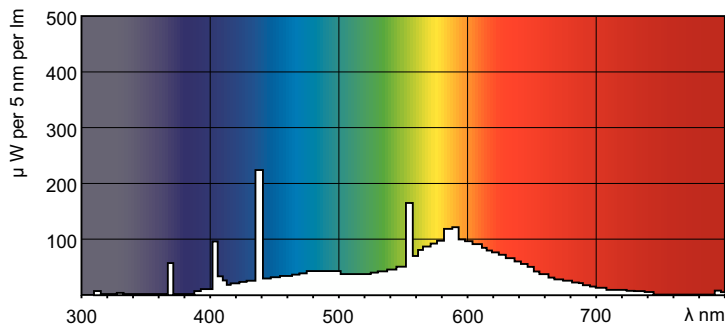

TL Mini Standaardkleuren

Kwikinhoud (Hg) (nom.)	4,4 mg
Energieverbruik kWh/1.000 uur	8 kWh
EPREL-registratienummer	423491
Productgegevens	
Productnaam voor bestelling	TL Mini 8W/33-640 FAM/10X25BOX
Volledige productnaam	TL Mini 8W/33-640 FAM/10X25BOX
Full EOC	871150070473327
Bestelcode	8711500704733

Materiaalnr. (12NC)	928001003318
Lokale code	TL8W33HQ
Numerator - Aantal per pak	1
EAN/UPC - product/behuizing	8711500704733
Numerator - Dozen per buitendoos	250
EAN/UPC - Case	8711500718440

Maatschets

Product	D (max)	A (max)	B (max)	B (min)	C (max)
TL Mini 8W/33-640 FAM/10X25BOX	16 mm	288,3 mm	295,4 mm	293,0 mm	302,5 mm

Fotometrische gegevens

Spectral Power Distribution Colour - TL Mini 8W/33-640 FAM/10X25BOX