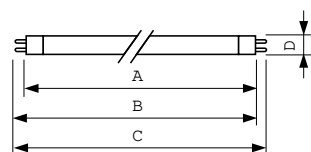

TL-Mini Standard

Produktdata

Produktnavn for bestilling	TL Mini 6W/33-640 FAM/10X25BOX
Fullstendig produktnavn	TL Mini 6W/33-640 na FAM/10X25BOX
Full EOC	871150071583827
Lokal kodebeskrivelse	3821208
Bestillingskode	71583827
Materialenr. (12NC)	928000503340

Lokal bestillingskode	3821208
SAP-teller – antall per pakke	1
EAN/UPC – produkt/boks	8711500715838
SAP-teller – pakker per utvendige	250
EAN/UPC – boks	8711500715852

Målskisse