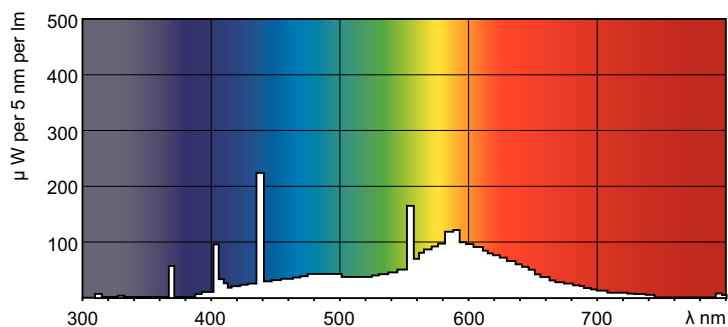

Produktdata

Generell informasjon	
Sokkelbase	G5
Referanse for fluksmåling	Sphere
Levetid til 50 % lystap (nom.)	10 000 time(r)
Teknisk belysning	
Fargekode	33-640
Lysytelse	260 lm
Fargebetegnelse	Kaldhvit (CW)
Kromatisk koordinat X (nom)	0,38
Kromatisk koordinat Y (nom)	0,38
Korreleret fargetemperatur (nom)	4000 K
Lysutbytte (vurdert) (Nom)	43 lm/W
Fargegjengivelsesindeks (CRI)	59
Drift og elektronikk	
Effektforbruk	6,0 W

Fotometriske data

Spectral Power Distribution Colour - TL Mini 6W/33-640 FAM/10X25BOX