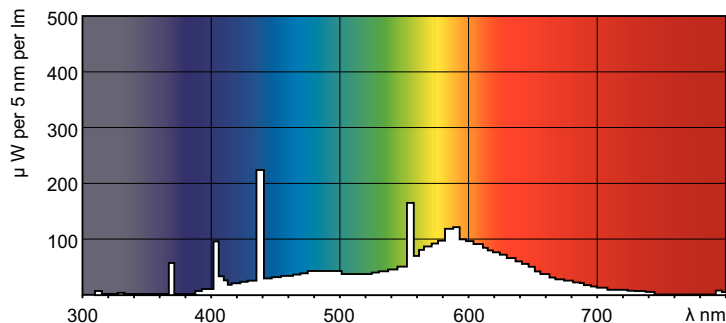

Données du produit

Informations générales		Fonctionnement et électricité	
Culot	G5	Consommation électrique	6,0 W
Référence de mesure de flux	Sphere	Courant lampe (nom.)	0,160 A
Durée de vie à 50 % de mortalité (nom.)	10 000 h	Tension (nom.)	42 V
		Tension (nom.)	42 V
Données techniques de l'éclairage		Commandes et gradation	
Code couleur	33-640	Variation de l'intensité lumineuse	Oui
Flux lumineux	260 lm	Mécanique et boîtier	
Désignation de la couleur	Blanc froid (CW)	Forme de la lampe	T5
Coordonnée chromatique X	0,38	Approbation et application	
Coordonnée chromatique Y	0,38	Classe d'efficacité énergétique	G
Température de couleur corrélée (nom.)	4000 K	Taux de mercure (Hg) (max.)	2,5 mg
Efficacité lumineuse (nominale)	43 lm/W	Taux de mercure (Hg) (nom.)	4,4 mg
Indice de rendu de couleur (IRC)	59		

Données photométriques

Spectral Power Distribution Colour - TL Mini 6W/33-640 FAM/10X25BOX