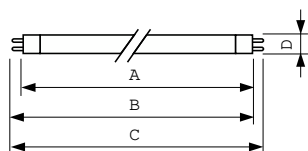

TL Mini Standard

Consommation d'énergie kWh/1 000 h	6 kWh
Numéro d'enregistrement EPREL	423488
Données du produit	
Nom du produit de la commande	TL Mini 6W/33-640 FAM/10X25BOX
Nom de produit complet	TL Mini 6W/33-640 na FAM/10X25BOX
Code EOC	871150071583827
Code de commande	71583827

Code 12NC	928000503340
Quantité par pack	1
Code EAN – Produit/Boîte	8711500715838
Conditionnement par carton	250
Codes EAN/UPC – Boîte	8711500715852

Schéma dimensionnel