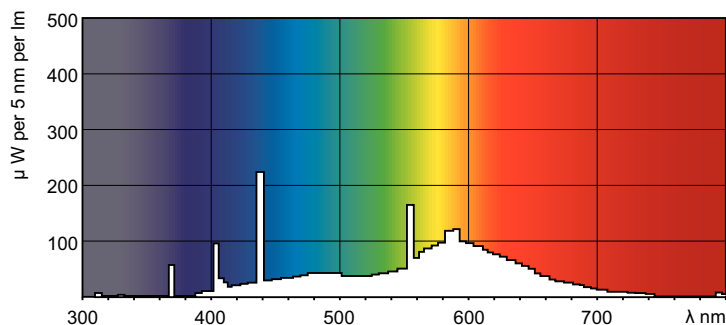

Produkt Daten

Allgemeine Informationen		Betrieb und Elektrik	
Sockel	G5	Energieverbrauch	6,0 W
Referenz für Lichtstrommessung	Sphere	Lampenstrom (Nom)	0,160 A
Lebensdauer bis 50 % Ausfall (Nom.)	10.000 Stunde(n)	Spannung (Nom)	42 V
Lichttechnische Daten		Spannung (Nom)	42 V
Farbcode	33-640	Lichtregelung und Dimmen	
Lichtstrom	260 lm	Dimmbar	Ja
Lichtfarbe	Kaltweiß (CW)	Mechanik und Gehäuse	
Farbkoordinate X (Nom)	0,38	Kolbenform	T5 [16 mm (T5)]
Farbkoordinate Y (nom.)	0,38	Genehmigung und Anwendung	
Ähnlichste Farbtemperatur (Nom)	4000 K	Energieeffizienzklasse	G
Nennlichtausbeute (nom.)	43 lm/W	Quecksilbergehalt (max.)	2,5 mg
Farbwiedergabeindex (CRI)	59		

TL Mini Standardfarben

Quecksilbergehalt (Nom)	4,4 mg
Energieverbrauch kWh/1.000 Std.	6 kWh
EPREL Registrierungsnummer	423488

Produktdaten

Bestell-Produktname	TL Mini 6W/33-640 FAM/10X25BOX
Gesamtbezeichnung des Produkts	TL Mini 6W/33-640 na FAM/10X25BOX
Gesamt-Produktcode	871150071583827

Photometrische Daten

Spectral Power Distribution Colour - TL Mini 6W/33-640 FAM/10X25BOX