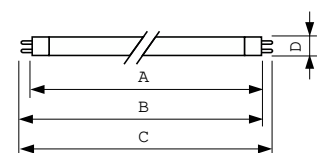

Produkt Daten

Allgemeine Informationen		Betrieb und Elektrik	
Sockel	G5	Energieverbrauch	6,0 W
Referenz für Lichtstrommessung	Sphere	Lampenstrom (Nom)	0,160 A
Lebensdauer bis 50 % Ausfall (Nom.)	10.000 Stunde(n)	Spannung (Nom)	42 V
Lichttechnische Daten		Spannung (Nom)	42 V
Farbcode	33-640	Lichtregelung und Dimmen	
Lichtstrom	260 lm	Dimmbar	Ja
Lichtfarbe	Kaltweiß (CW)	Mechanik und Gehäuse	
Farbkoordinate X (Nom)	0,38	Kolbenform	T5 [16 mm (T5)]
Farbkoordinate Y (nom.)	0,38	Genehmigung und Anwendung	
Ähnlichste Farbtemperatur (Nom)	4000 K	Energieeffizienzklasse	G
Nennlichtausbeute (nom.)	43 lm/W	Quecksilbergehalt (max.)	2,5 mg
Farbwiedergabeindex (CRI)	59		

TL Mini Standardfarben

Quecksilbergehalt (Nom)	4,4 mg
Energieverbrauch kWh/1.000 Std.	6 kWh
EPREL Registrierungsnummer	423488

Produktdaten

Bestell-Produktname	TL Mini 6W/33-640 FAM/10X25BOX
Gesamtbezeichnung des Produkts	TL Mini 6W/33-640 na FAM/10X25BOX
Gesamt-Produktcode	871150071583827

Bestellcode	71583827
Material-Nr. (12NC)	928000503340
Anzahl pro Verpackung	1
EAN/UPC – Produkt/Kiste	8711500715838
Zähler – Pakete pro Außenkarton	250
EAN Umverpackung	8711500715852

Abmessungsskizzen

Product	D (max)	A (max)	B (max)	B (min)	C (max)
TL Mini 6W/33-640 FAM/10X25BOX	16 mm	212,1 mm	219,2 mm	216,8 mm	226,3 mm