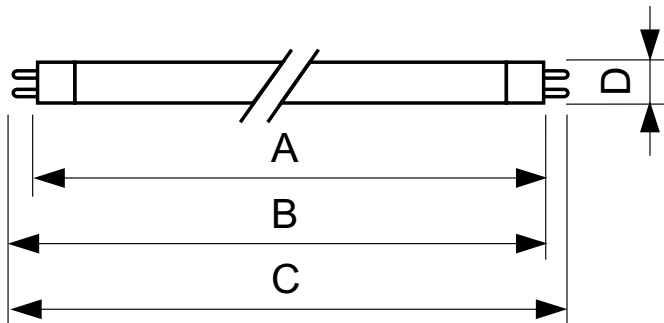

TUV TL Mini

TUV 4W FAM/10X25BOX

Lampes à décharge à vapeur de mercure basse pression avec une enveloppe de verre tubulaire

Mises en garde et sécurité

- Un bris de lampe est très peu susceptible d'influer sur votre santé. Si une lampe se brise, aérez la pièce pendant 30 minutes et retirez les morceaux, de préférence avec des gants. Placez-les dans un sac en plastique scellé et portez-le à votre site de gestion des déchets en vue de son recyclage. Évitez d'utiliser un aspirateur.

Données du produit

Informations générales	
Culot	G5
Durée de vie utile (nom.)	6 000 h
Données techniques de l'éclairage	
Code couleur	TUV
Désignation de la couleur	- [Non précisé]
Dépréciation à la durée de vie utile	25 %
Fonctionnement et électricité	
Consommation électrique	4,5 W
Courant lampe (nom.)	0,17 A
Tension (nom.)	29 V
Tension (nom.)	29 V
Mécanique et boîtier	
Forme de la lampe	T16

Approbation et application	
Taux de mercure (Hg) (nom.)	4,4 mg
UV	
Rayonnement UV-C à 100 heures	0,9 W
Données du produit	
Nom du produit de la commande	TUV 4W FAM/10X25BOX
Nom de produit complet	TUV 4W FAM/10X25BOX
Code EOC	871150063872427
Code de commande	63872427
Code 12NC	928000104013
Quantité par pack	1
Code EAN – Produit/Boîte	8711500638724
Conditionnement par carton	250
Codes EAN/UPC – Boîte	8711500638748

TUV TL Mini

Schéma dimensionnel

Product	D	C
TUV 4W FAM/10X25BOX	16 mm	150,1 mm

Données photométriques

Spectral Power Distribution Colour - TUV 4W FAM/10X25BOX