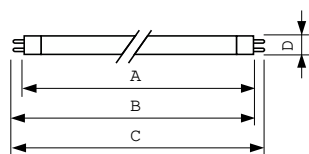

TL-Mini Standard

Produktdata

Produktnavn for bestilling	TL Mini 4W/33-640 FAM/10X25BOX
Fullstendig produktnavn	TL Mini 4W/33-640 FAM/10X25BOX
Full EOC	871150061568827
Lokal kodebeskrivelse	3821205
Bestillingskode	61568827
Materialenr. (12NC)	928000003340

Lokal bestillingskode	3821205
SAP-teller – antall per pakke	1
EAN/UPC – produkt/boks	8711500615688
SAP-teller – pakker per utvendige	250
EAN/UPC – boks	8711500615701

Målskisse