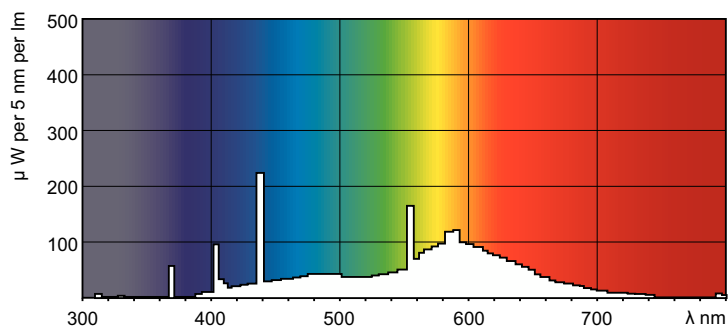

Produktdata

Generell informasjon	
Sokkelbase	G5
Referanse for fluksmåling	Sphere
Levetid til 50 % lystap (nom.)	10 000 time(r)
Teknisk belysning	
Fargekode	33-640
Lysytelse	130 lm
Fargebetegnelse	Kaldhvit (CW)
Kromatisk koordinat X (nom)	0,38
Kromatisk koordinat Y (nom)	0,38
Korreleret fargetemperatur (nom)	4000 K
Lysutbytte (vurdert) (Nom)	35 lm/W
Fargegjengivelsesindeks (CRI)	58
Drift og elektronikk	
Effektforbruk	4,5 W

Fotometriske data

Spectral Power Distribution Colour - TL Mini 4W/33-640 FAM/10X25BOX