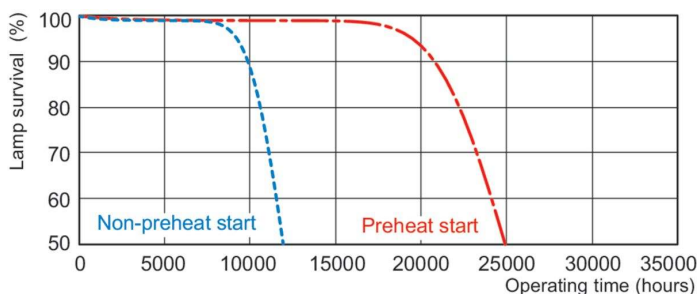

Produkt Daten

Allgemeine Informationen		Betrieb und Elektrik	
Socket	G5	Energieverbrauch	12,5 W
Eigenschaften	na [Not Applicable]	Lampenstrom (Nom)	0,170 A
Referenz für Lichtstrommessung	Sphere		
Lichttechnische Daten		Lichtregelung und Dimmen	
Farbcode	830 [CCT of 3000K]	Dimmbar	Ja
Lichtstrom	1.150 lm		
Lichtfarbe	Warmweiß (WW)	Mechanik und Gehäuse	
Farbkoordinate X (Nom)	0,44	Kolbenform	T5 [16 mm (T5)]
Farbkoordinate Y (nom.)	0,403		
Ähnlichste Farbtemperatur (Nom)	3000 K	Genehmigung und Anwendung	
Nennlichtausbeute (nom.)	92 lm/W	Energieeffizienzklasse	F
Farbwiedergabeindex (CRI)	82	Quecksilbergehalt (Nom)	1,2 mg
		Energieverbrauch kWh/1.000 Std.	13 kWh

Photometrische Daten

Spectral Power Distribution Colour - MASTER TL5 HE Eco 13=14W/830 UNP/40

Lebensdauer

Life Expectancy Diagram - MASTER TL5 HE Eco 13=14W/830 UNP/40

Life Expectancy Diagram - MASTER TL5 HE Eco 13=14W/830 UNP/40