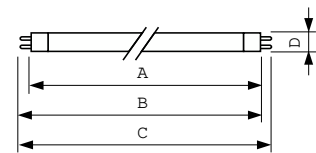

MASTER TL5 HE Eco

EPREL Registrierungsnummer	423462
Produktdaten	
Bestell-Produktname	MASTER TL5 HE Eco 13=14W/830 UNP/40
Gesamtbezeichnung des Produkts	MASTER TL5 HE Eco 13=14W/830 UNP/40
Gesamt-Produktcode	872790088081600
Bestellcode	88081600

Material-Nr. (12NC)	927989883031
Anzahl pro Verpackung	1
EAN/UPC – Produkt/Kiste	8711500881281
Zähler – Pakete pro Außenkarton	40
EAN Umverpackung	8727900880816

Abmessungsskizzen

Product	D (max)	A (max)	B (max)	B (min)	C (max)
MASTER TL5 HE Eco 13=14W/830 UNP/40	17 mm	549,0 mm	556,1 mm	553,7 mm	563,2 mm