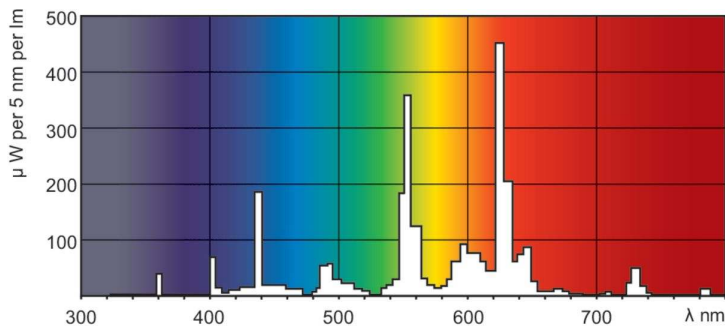

Produkt Daten

Allgemeine Informationen		Betrieb und Elektrik	
Socket	G5	Energieverbrauch	12,5 W
Eigenschaften	na [Not Applicable]	Lampenstrom (Nom)	0,170 A
Referenz für Lichtstrommessung	Sphere		
Lichttechnische Daten		Lichtregelung und Dimmen	
Farbcode	830 [CCT of 3000K]	Dimmbar	Ja
Lichtstrom	1.150 lm		
Lichtfarbe	Warmweiß (WW)	Mechanik und Gehäuse	
Farbkoordinate X (Nom)	0,44	Kolbenform	T5 [16 mm (T5)]
Farbkoordinate Y (nom.)	0,403		
Ähnlichste Farbtemperatur (Nom)	3000 K	Genehmigung und Anwendung	
Nennlichtausbeute (nom.)	92 lm/W	Energieeffizienzklasse	F
Farbwiedergabeindex (CRI)	82	Quecksilbergehalt (Nom)	1,2 mg
		Energieverbrauch kWh/1.000 Std.	13 kWh

Photometrische Daten

Spectral Power Distribution Colour - MASTER TL5 HE Eco 13=14W/830 UNP/40

Lebensdauer

Life Expectancy Diagram - MASTER TL5 HE Eco 13=14W/830 UNP/40

Life Expectancy Diagram - MASTER TL5 HE Eco 13=14W/830 UNP/40