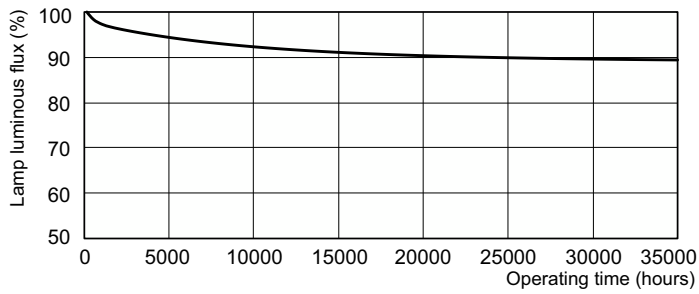

Produkt Daten

Allgemeine Informationen		Betrieb und Elektrik	
Socket	G5	Energieverbrauch	12,5 W
Eigenschaften	na [Not Applicable]	Lampenstrom (Nom)	0,170 A
Referenz für Lichtstrommessung	Sphere		
Lichttechnische Daten		Lichtregelung und Dimmen	
Farbcode	830 [CCT of 3000K]	Dimmbar	Ja
Lichtstrom	1.150 lm		
Lichtfarbe	Warmweiß (WW)	Mechanik und Gehäuse	
Farbkoordinate X (Nom)	0,44	Kolbenform	T5 [16 mm (T5)]
Farbkoordinate Y (nom.)	0,403		
Ähnlichste Farbtemperatur (Nom)	3000 K	Genehmigung und Anwendung	
Nennlichtausbeute (nom.)	92 lm/W	Energieeffizienzklasse	F
Farbwiedergabeindex (CRI)	82	Quecksilbergehalt (Nom)	1,2 mg
		Energieverbrauch kWh/1.000 Std.	13 kWh

Photometrische Daten

Spectral Power Distribution Colour - MASTER TL5 HE Eco 13=14W/830 UNP/40

Lebensdauer

Life Expectancy Diagram - MASTER TL5 HE Eco 13=14W/830 UNP/40

Life Expectancy Diagram - MASTER TL5 HE Eco 13=14W/830 UNP/40

MASTER TL5 HE Eco

Lebensdauer

Lumen Maintenance Diagram - MASTER TL5 HE Eco 13=14W/830 UNP/40