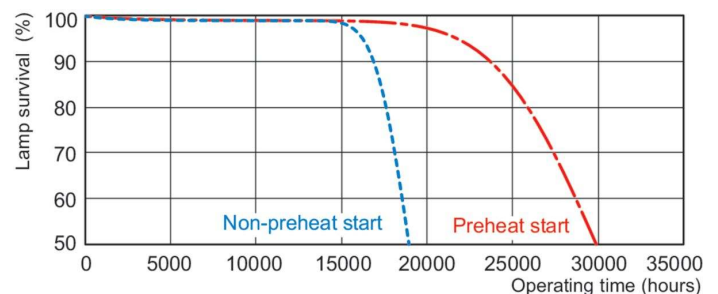

Produkt Daten

Allgemeine Informationen		Betrieb und Elektrik	
Socket	G5	Energieverbrauch	12,5 W
Eigenschaften	na [Not Applicable]	Lampenstrom (Nom)	0,170 A
Referenz für Lichtstrommessung	Sphere		
Lichttechnische Daten		Lichtregelung und Dimmen	
Farbcode	830 [CCT of 3000K]	Dimmbar	Ja
Lichtstrom	1.150 lm		
Lichtfarbe	Warmweiß (WW)	Mechanik und Gehäuse	
Farbkoordinate X (Nom)	0,44	Kolbenform	T5 [16 mm (T5)]
Farbkoordinate Y (nom.)	0,403		
Ähnlichste Farbtemperatur (Nom)	3000 K	Genehmigung und Anwendung	
Nennlichtausbeute (nom.)	92 lm/W	Energieeffizienzklasse	F
Farbwiedergabeindex (CRI)	82	Quecksilbergehalt (Nom)	1,2 mg
		Energieverbrauch kWh/1.000 Std.	13 kWh

Photometrische Daten

Spectral Power Distribution Colour - MASTER TL5 HE Eco 13=14W/830 UNP/40

Lebensdauer

Life Expectancy Diagram - MASTER TL5 HE Eco 13=14W/830 UNP/40

Life Expectancy Diagram - MASTER TL5 HE Eco 13=14W/830 UNP/40