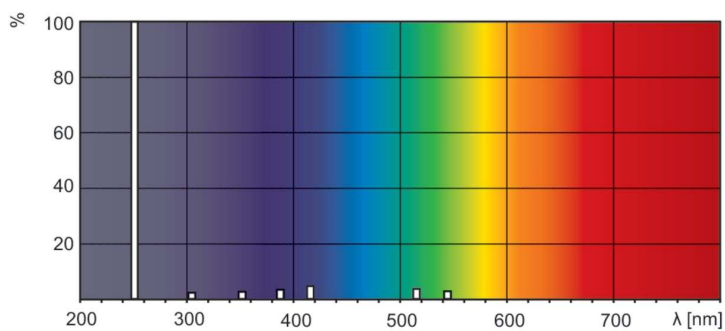

Fotometrie

Spectral Power Distribution Colour - TUV 36T5 HE 4P SE UNP/32