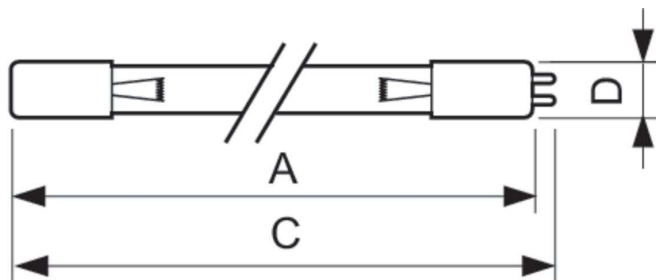

Funzionamento e parte elettrica	
Consumo energetico	40 W
Corrente lampada (Nom)	0,425 A
Tensione (Nom)	97 V
Tensione (Nom)	97 V

Meccanica e corpo	
Forma lampadina	T16 [T 16 mm]

Approvazione e applicazione	
Contenuto di mercurio (Hg) (Nom)	3,0 mg

Disegno tecnico

Product	D (max)	C (max)	A (max)
TUV 36T5 HE 4P SE UNP/32	19,3 mm	853 mm	845,4 mm

Fotometrie

Spectral Power Distribution Colour - TUV 36T5 HE 4P SE UNP/32