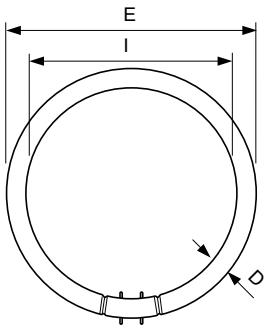

### Données du produit

| Informations générales                 |                    | Indice de rendu de couleur (IRC)   |                   |
|--|--------------------|------------------------------------|-------------------|
| Culot                                  | 2GX13 [2GX13]      | Indice de rendu de couleur (IRC)   | 81                |
| Durée de vie nominale                  | 12 000 h           | Fonctionnement et électricité      |                   |
| Référence de mesure de flux            | Sphere             | Consommation électrique            | 60,6 W            |
| Données techniques de l'éclairage      |                    | Courant lampe (nom.)               | 0,470 A           |
| Code couleur                           | 830 [CCT of 3000K] | Commandes et gradation             |                   |
| Flux lumineux                          | 5 000 lm           | Variation de l'intensité lumineuse | Oui               |
| Désignation de la couleur              | Blanc chaud (WW)   | Mécanique et boîtier               |                   |
| Coordonnée chromatique X               | 0,44               | Forme de la lampe                  | C-T5 [C-T5 16 mm] |
| Coordonnée chromatique Y               | 0,403              | Approbation et application         |                   |
| Température de couleur corrélée (nom.) | 3000 K             | Classe d'efficacité énergétique    | G                 |
| Efficacité lumineuse (nominale)        | 83 lm/W            |                                    |                   |

## Schéma dimensionnel

| Product                            | D (max) | D (min) | E (min) | E (max) | I (min) | I (max) |
|------------------------------------|---------|---------|---------|---------|---------|---------|
| MASTER TL5 Circular 60W/830 1CT/10 | 18 mm   | 14 mm   | 367 mm  | 379 mm  | 334 mm  | 346 mm  |