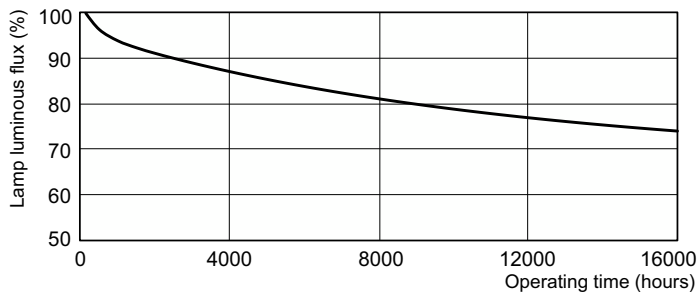

Life Expectancy Diagram - MASTER TL5 Circular 60W/830 1CT/10

Life Expectancy Diagram - MASTER TL5 Circular 60W/830 1CT/10

Lumen Maintenance Diagram - MASTER TL5 Circular 60W/830 1CT/10