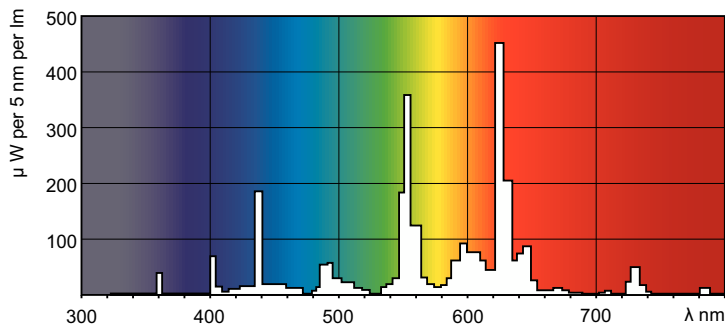

### Données du produit

| Informations générales                 |                    | Indice de rendu de couleur (IRC)   |                   |
|--|--------------------|------------------------------------|-------------------|
| Culot                                  | 2GX13 [2GX13]      | Indice de rendu de couleur (IRC)   | 81                |
| Durée de vie nominale                  | 12 000 h           | Fonctionnement et électricité      |                   |
| Référence de mesure de flux            | Sphere             | Consommation électrique            | 60,6 W            |
| Données techniques de l'éclairage      |                    | Courant lampe (nom.)               | 0,470 A           |
| Code couleur                           | 830 [CCT of 3000K] | Commandes et gradation             |                   |
| Flux lumineux                          | 5 000 lm           | Variation de l'intensité lumineuse | Oui               |
| Désignation de la couleur              | Blanc chaud (WW)   | Mécanique et boîtier               |                   |
| Coordonnée chromatique X               | 0,44               | Forme de la lampe                  | C-T5 [C-T5 16 mm] |
| Coordonnée chromatique Y               | 0,403              | Approbation et application         |                   |
| Température de couleur corrélée (nom.) | 3000 K             | Classe d'efficacité énergétique    | G                 |
| Efficacité lumineuse (nominale)        | 83 lm/W            |                                    |                   |

## Données photométriques

Spectral Power Distribution Colour - MASTER TL5 Circular 60W/830 1CT/10