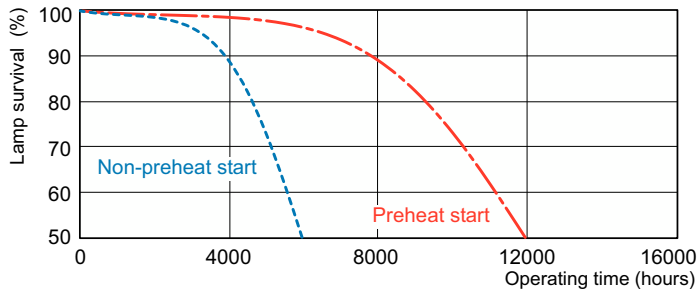

MASTER TL5 Circulaire

Durée de vie