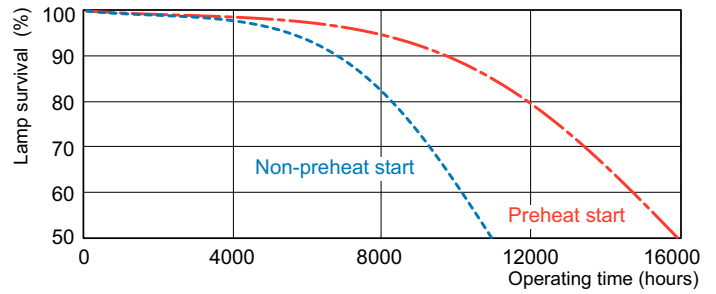

MASTER TL5 Circulaire

Durée de vie