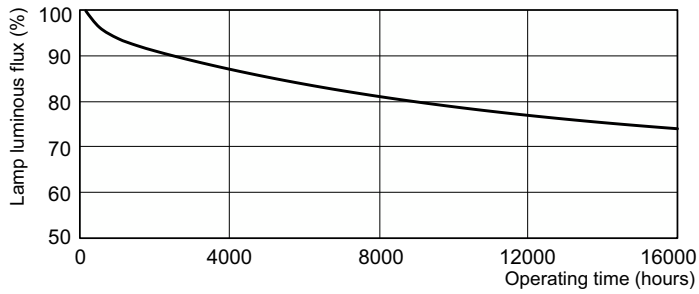

MASTER TL5 Circolari

Durata

Lumen Maintenance Diagram - MASTER TL5 Circular 55W/830 1CT/10