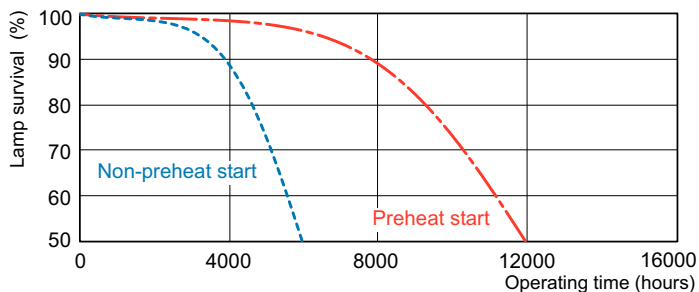

Durata

Life Expectancy Diagram - MASTER TL5 Circular 55W/830 1CT/10