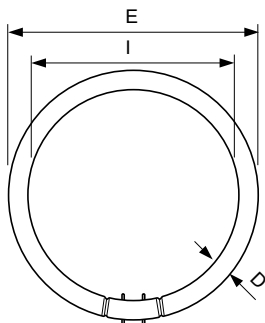

## MASTER TL5 CIRCULAR 55W/830 1CT/10

Questa lampada TL5 circolare (diametro tubo 16 mm) offre possibilità di design estese. Il tubo sottile consente di creare apparecchi per illuminazione estremamente piatti e rende possibile la distribuzione della luce in tutte le direzioni. È adatta a una vasta gamma di applicazioni professionali e semi-professionali ed è ideale per l'uso in negozi, uffici e aree pubbliche con layout non convenzionali.

### Dati del prodotto

Informazioni generali	
Attacco	2GX13
Durata nominale	12.000 ore
Riferimento per la misurazione del flusso	Sphere
Dati tecnici di illuminazione	
Codice colore	830 [CCT of 3000K]
Flusso luminoso	4.210 lm
Designazione colore	Bianco caldo (WW)
Coordinata Y cromaticità (Nom)	0,44
Coordinata cromatica Y (Nom)	0,403
Temperatura del colore correlata	3000 K
Efficienza luminosa (specificata) (Nom)	76 lm/W
Indice di resa cromatica (CRI)	81
Funzionamento e parte elettrica	
Consumo energetico	55,7 W

Corrente lampada (Nom)	0,550 A
Controlli e dimmerazione	
Dimmerabile	Si
Meccanica e corpo	
Forma lampadina	C-T5
Approvazione e applicazione	
Classe di efficienza energetica	G
Contenuto di mercurio (Hg) (Max)	4 mg
Contenuto di mercurio (Hg) (Nom)	4 mg
Consumo energetico kWh/1000 h	56 kWh
Numero di registrazione EPREL	423622
Dati del prodotto	
Nome prodotto ordine	MASTER TL5 Circular 55W/830 1CT/10

## Disegno tecnico

Product	D (max)	D (min)	E (min)	E (max)	I (min)	I (max)
MASTER TL5 Circular 55W/830 1CT/10	18 mm	14 mm	293 mm	305 mm	260 mm	272 mm