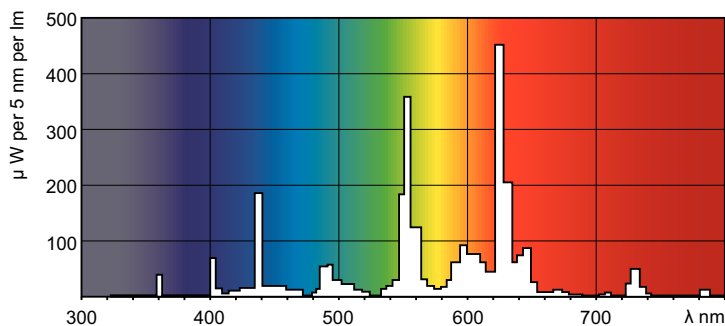

### Dati del prodotto

Informazioni generali	
Attacco	2GX13
Durata nominale	12.000 ore
Riferimento per la misurazione del flusso	Sphere
Dati tecnici di illuminazione	
Codice colore	830 [CCT of 3000K]
Flusso luminoso	4.210 lm
Designazione colore	Bianco caldo (WW)
Coordinata Y cromaticità (Nom)	0,44
Coordinata cromatica Y (Nom)	0,403
Temperatura del colore correlata	3000 K
Efficienza luminosa (specificata) (Nom)	76 lm/W
Indice di resa cromatica (CRI)	81
Funzionamento e parte elettrica	
Consumo energetico	55,7 W

Corrente lampada (Nom)	0,550 A
Controlli e dimmerazione	
Dimmerabile	Si
Meccanica e corpo	
Forma lampadina	C-T5
Approvazione e applicazione	
Classe di efficienza energetica	G
Contenuto di mercurio (Hg) (Max)	4 mg
Contenuto di mercurio (Hg) (Nom)	4 mg
Consumo energetico kWh/1000 h	56 kWh
Numero di registrazione EPREL	423622
Dati del prodotto	
Nome prodotto ordine	MASTER TL5 Circular 55W/830 1CT/10

## Disegno tecnico

Product	D (max)	D (min)	E (min)	E (max)	I (min)	I (max)
MASTER TL5 Circular 55W/830 1CT/10	18 mm	14 mm	293 mm	305 mm	260 mm	272 mm

## Fotometrie

Spectral Power Distribution Colour - MASTER TL5 Circular 55W/830 1CT/10