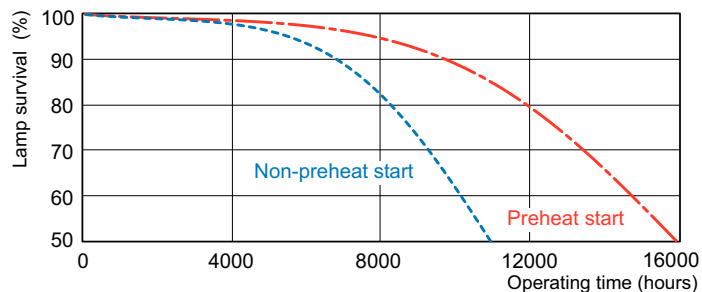

Life Expectancy Diagram - MASTER TL5 Circular 55W/830 1CT/10