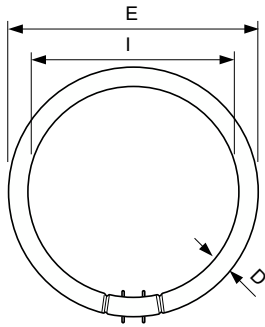

Produktdaten	
Bestell-Produktname	MASTER TL5 Circular 40W/830 1CT/10
Gesamtbezeichnung des Produkts	MASTER TL5 CIRCULAR 40W/830 1CT/10
Gesamt-Produktcode	871150064097025
Bestellcode	64097025
Material-Nr. (12NC)	927965583013

## Abmessungsskizzen

Product	D (max)	D (min)	E (min)	E (max)	I (min)	I (max)
MASTER TL5 Circular 40W/830 1CT/10	18 mm	14 mm	293 mm	305 mm	260 mm	272 mm

## Photometrische Daten

Spectral Power Distribution Colour - MASTER TL5 Circular 40W/830 1CT/10