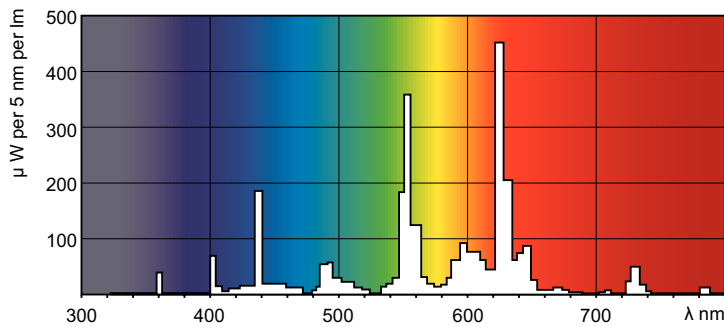

### Produkt Daten

Allgemeine Informationen	
Sockel	2GX13 [2GX13]
Referenz für Lichtstrommessung	Sphere
Lichttechnische Daten	
Farbcode	830 [CCT of 3000K]
Lichtstrom	3.300 lm
Lichtfarbe	Warmweiß (WW)
Farbkoordinate X (Nom)	0,44
Farbkoordinate Y (nom.)	0,403
Ähnlichste Farbtemperatur (Nom)	3000 K
Nennlichtausbeute (nom.)	83 lm/W
Farbwiedergabeindex (CRI)	81
Betrieb und Elektrik	
Energieverbrauch	40,5 W
Lampenstrom (Nom)	0,320 A

## Abmessungsskizzen

Product	D (max)	D (min)	E (min)	E (max)	I (min)	I (max)
MASTER TL5 Circular 40W/830 1CT/10	18 mm	14 mm	293 mm	305 mm	260 mm	272 mm

## Photometrische Daten

Spectral Power Distribution Colour - MASTER TL5 Circular 40W/830 1CT/10