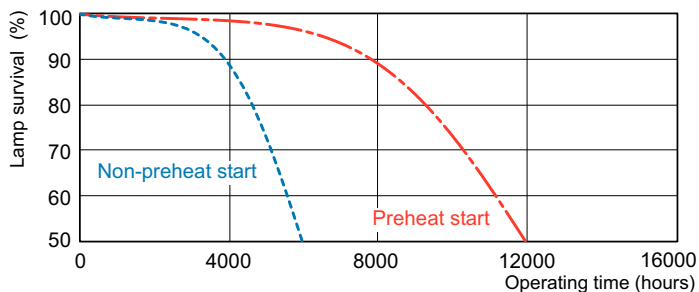

Durata

Life Expectancy Diagram - MASTER TL5 Circular 22W/830 1CT/10