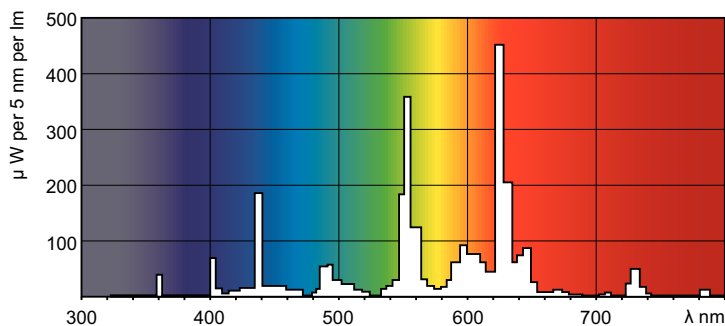

### Dati del prodotto

Informazioni generali	
Attacco	2GX13 [2GX13]
Riferimento per la misurazione del flusso	Sphere
Dati tecnici di illuminazione	
Codice colore	830 [CCT of 3000K]
Flusso luminoso	1.800 lm
Designazione colore	Bianco caldo (WW)
Coordinata Y cromaticità (Nom)	0,44
Coordinata cromatica Y (Nom)	0,403
Temperatura del colore correlata	3000 K
Efficienza luminosa (specificata) (Nom)	82 lm/W
Indice di resa cromatica (CRI)	81
Funzionamento e parte elettrica	
Consumo energetico	23,5 W

Corrente lampada (Nom)	0,300 A
Controlli e dimmerazione	
Dimmerabile	Sì
Meccanica e corpo	
Forma lampadina	C-T5 [C-T5 16 mm]
Approvazione e applicazione	
Classe di efficienza energetica	G
Contenuto di mercurio (Hg) (Max)	4 mg
Contenuto di mercurio (Hg) (Nom)	4 mg
Consumo energetico kWh/1000 h	24 kWh
Numero di registrazione EPREL	423618

## Disegno tecnico

Product	D (max)	D (min)	E (min)	E (max)	I (min)	I (max)
MASTER TL5 Circular 22W/830 1CT/10	18 mm	14 mm	220 mm	230 mm	187 mm	197 mm

## Fotometrie

Spectral Power Distribution Colour - MASTER TL5 Circular 22W/830 1CT/10