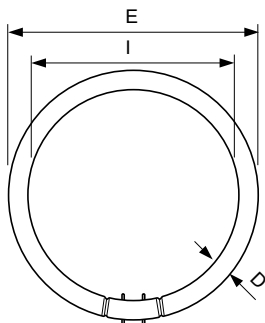

Corrente lampada (Nom)	0,300 A
Controlli e dimmerazione	
Dimmerabile	Sì
Meccanica e corpo	
Forma lampadina	C-T5 [C-T5 16 mm]
Approvazione e applicazione	
Classe di efficienza energetica	G
Contenuto di mercurio (Hg) (Max)	4 mg
Contenuto di mercurio (Hg) (Nom)	4 mg
Consumo energetico kWh/1000 h	24 kWh
Numero di registrazione EPREL	423618

Dati del prodotto	
Nome prodotto ordine	MASTER TL5 Circular 22W/830 1CT/10

## Disegno tecnico

Product	D (max)	D (min)	E (min)	E (max)	I (min)	I (max)
MASTER TL5 Circular 22W/830 1CT/10	18 mm	14 mm	220 mm	230 mm	187 mm	197 mm