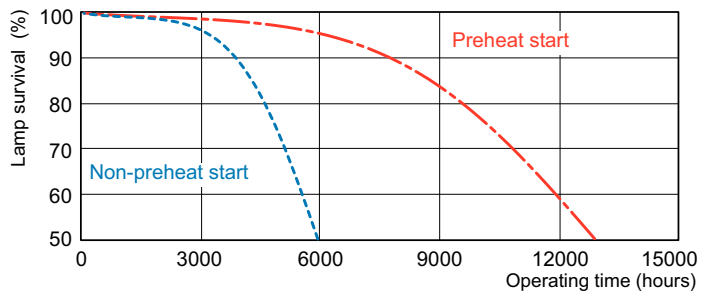

PL-Q 4 stift

Livslängd

Life Expectancy Diagram - PL-Q 38W/840/4P 1CT/10BOX