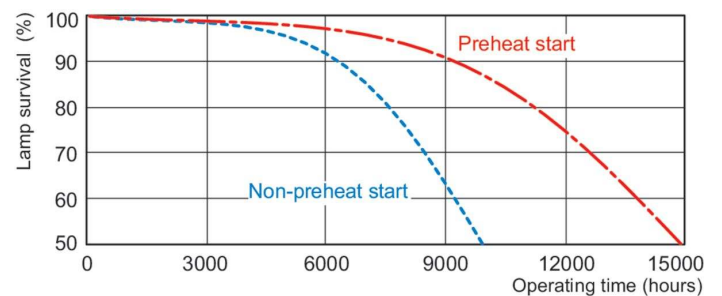

Varning och Säkerhet

- Lampans ljus tekniska och elektriska egenskaper påverkas av driftsförhållanden, dvs. omgivningstemperatur och brinnläge, samt typ av HF-don
- Lampans livslängd minskar vid frekvent tändning/släckning eller bristfällig föruppvärmning av elektroder
- Det är högst osannolikt att en trasig lampa påverkar din hälsa. Om en lampa skulle gå sönder, vädra rummet i 30 minuter och avlägsna delarna. Använd gärna gummihandskar. Lägg delarna i en återförslutbar plastpåse och lämna den till din lokala återvinningsstation. Använd inte dammsugare.

Fotometriska data

Spectral Power Distribution Colour - PL-Q 38W/840/4P 1CT/10BOX

Livslängd

Lumen Maintenance Diagram - PL-Q 38W/840/4P 1CT/10BOX

Life Expectancy Diagram - PL-Q 38W/840/4P 1CT/10BOX

PL-Q 4 stift