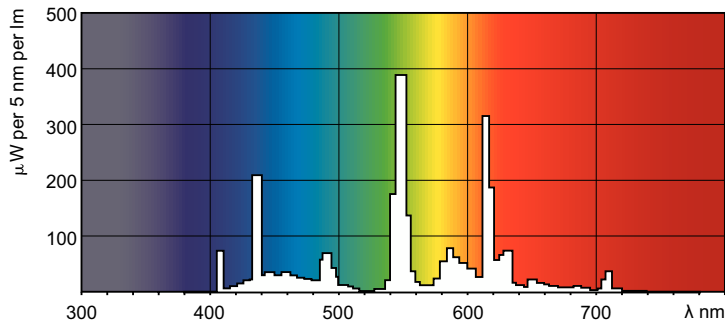

Fotometriska data

Spectral Power Distribution Colour - PL-Q 38W/840/4P 1CT/10BOX

Livslängd

Lumen Maintenance Diagram - PL-Q 38W/840/4P 1CT/10BOX