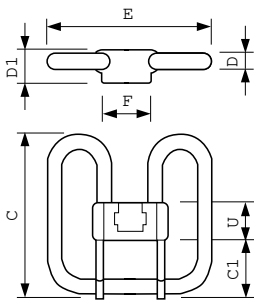

PL-Q 4 stift

Produktdata	
Beställningsproduktnamn	PL-Q 38W/840/4P 1CT/10BOX
Fullständigt produktnamn	PL-Q 38W/840/4P 1CT/10BOX
Full EOC	871150027174725
Beskrivning av lokal kod	8345427
Beställningsnummer	27174725
Materialnummer (12NC)	927939484040

Lokal kod	8345427
SAP-Räknare - Antal per förpackning	1
EAN/UPC - Produkt/fodral	8711500271747
Räknare - antal förpackningar per kartong	10
EAN/UPC - Hölje	8711500271662

Måttskiss

Product	U (max)	D (max)	D1 (max)	C (max)	C1 (max)	F (max)	E (max)
PL-Q 38W/840/4P 1CT/10BOX	46,5 mm	18,9 mm	33 mm	203 mm	76 mm	41 mm	200 mm