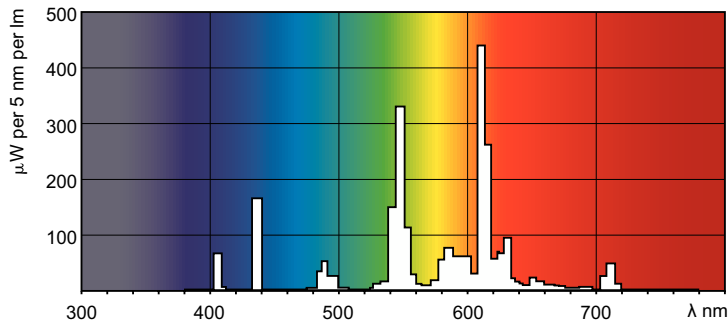

### Produktdata

Allmän information		Färgåtergivning	
Socket	G23 [G23]	Färgåtergivningsindex	82
Mätreferens för ljusflöde	Sphere	<b>Drift och elektricitet</b>	
Livslängd vid 50 % bortfall (nom)	10 000 h	Effektförbrukning	11,9 W
<b>Ljusteknik</b>		Lampström (nom)	0,155 A
Färgkod	827 [CCT of 2700K]	<b>Styrenheter och dimming</b>	
Ljusflöde	900 lm	Dimbar	Nej
Färgbeteckning	Glödlampsvit	<b>Användning och godkännande</b>	
Kromaticitetskoordinat X (nom)	0,463	Energieffektivitetsklass	G
Kromaticitetskoordinat Y (nom)	0,42	Kvicksilvernehåll (Hg) (max)	1,4 mg
Korrelerad färgtemperatur (nom)	2700 K	Kvicksilvernehåll (Hg) (nom)	1,4 mg
Ljusutbyte (märkvärde) (nom)	77 lm/W		

## MASTER PL-S 2 stift

Energiförbrukning kWh/1 000 tim	12 kWh
EPREL-registreringsnummer	423595
<b>Produktdata</b>	
Beställningsproduktnamn	MASTER PL-S 11W/827/2P 1CT/5X10BOX
Fullständigt produktnamn	MASTER PL-S 11W/827/2P 1CT/5X10BOX
Full EOC	871150026101470
Beskrivning av lokal kod	8344534
Beställningsnummer	26101470

### Fotometriska data

Spectral Power Distribution Colour - MASTER PL-S 11W/827/2P 1CT/5X10BOX