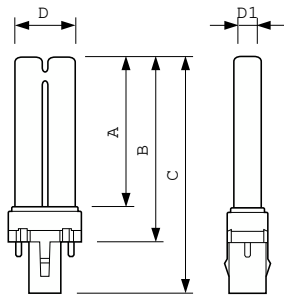

MASTER PL-S 2 stift

Energiförbrukning kWh/1 000 tim	12 kWh
EPREL-registreringsnummer	423595
Produktdata	
Beställningsproduktnamn	MASTER PL-S 11W/827/2P 1CT/5X10BOX
Fullständigt produktnamn	MASTER PL-S 11W/827/2P 1CT/5X10BOX
Full EOC	871150026101470
Beskrivning av lokal kod	8344534
Beställningsnummer	26101470

Materialnummer (12NC)	927936482711
Lokal kod	8344534
SAP-Räknare – Antal per förpackning	1
EAN/UPC - Produkt/fodral	8711500261014
Räknare - antal förpackningar per kartong	50
EAN/UPC - Hölje	8711500261038

Måttskiss

Product	D (max)	D1 (max)	A (max)	B (max)	C (max)
MASTER PL-S 11W/827/2P 1CT/ 5X10BOX	28 mm	13 mm	198 mm	214 mm	235,8 mm