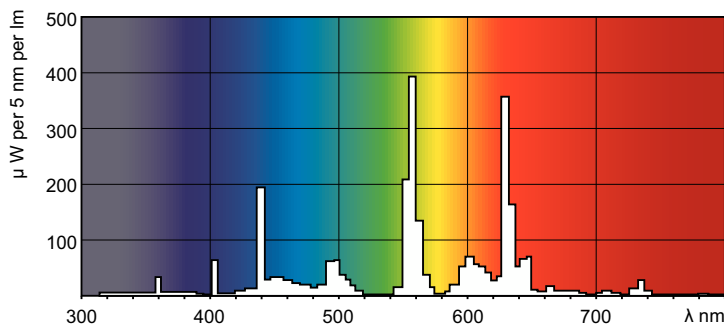

Produkt Daten

Allgemeine Informationen	
Socket	G5
Referenz für Lichtstrommessung	Sphere
Lichttechnische Daten	
Farbcode	840 [CCT of 4000K]
Lichtstrom	6.550 lm
Lichtfarbe	Kaltweiß (CW)
Farbkoordinate X (Nom)	0,38
Farbkoordinate Y (nom.)	0,38
Ähnlichste Farbtemperatur (Nom)	4000 K
Nennlichtausbeute (nom.)	82 lm/W
Farbwiedergabeindex (CRI)	80

Photometrische Daten

Spectral Power Distribution Colour - MASTER TL5 HO Secura 80W/840 UNP/40

Lebensdauer

Life Expectancy Diagram - MASTER TL5 HO Secura 80W/840 UNP/40

Lumen Maintenance Diagram - MASTER TL5 HO Secura 80W/840 UNP/40