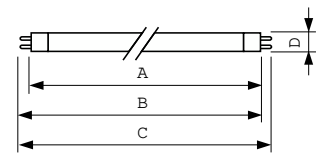

MASTER TL5 HO Secura

MASTER TL5 HO SECURA 80W/840 UNP/40

MASTER TL5 HO Secura mit 16 mm Röhrendurchmesser besitzt eine Schutzhülle, die das Glas und andere Lampenteile im Falle eines Lampenbruchs zusammenhält. Die Lampe ist einfach an dem blauen Ring an einem Ende der Röhre zu erkennen. Sie ist konform mit HACCP Regulierungen und vereinfacht die Zertifizierung.

Produkt Daten

Allgemeine Informationen	
Socket	G5
Referenz für Lichtstrommessung	Sphere
Lichttechnische Daten	
Farbcode	840 [CCT of 4000K]
Lichtstrom	6.550 lm
Lichtfarbe	Kaltweiß (CW)
Farbkoordinate X (Nom)	0,38
Farbkoordinate Y (nom.)	0,38
Ähnlichste Farbtemperatur (Nom)	4000 K
Nennlichtausbeute (nom.)	82 lm/W
Farbwiedergabeindex (CRI)	80

Material-Nr. (12NC)	927929684018
Anzahl pro Verpackung	1
EAN/UPC – Produkt/Kiste	8711500952356
Zähler – Pakete pro Außenkarton	40
EAN Umverpackung	8711500952363

Abmessungsskizzen

Product	D (max)	A (max)	B (max)	B (min)	C (max)
MASTER TL5 HO Secura 80W/840 UNP/40	17 mm	1.449,0 mm	1.456,1 mm	1.453,7 mm	1.463,2 mm