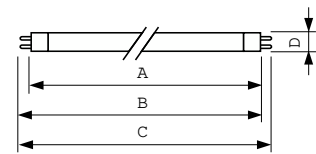

Produktdata

Allmän information	
Socket	G5 [G5]
Egenskaper	HO Alto® [High Output Alto]
Mätpreferens för ljusflöde	Sphere
Ljusteknik	
Färgkod	840 [CCT of 4000K]
Ljusflöde	6 550 lm
Färgbeteckning	Kallvit (CW)
Kromaticitetskoordinat X (nom)	0,38
Kromaticitetskoordinat Y (nom)	0,38
Korrelerad färgtemperatur (nom)	4000 K
Ljusutbyte (märkvärde) (nom)	82 lm/W
Färgåtergivningsindex	81
Drift och elektricitet	
Effektförbrukning	79,8 W

Måttskiss

Product	D (max)	A (max)	B (max)	B (min)	C (max)
MASTER TL5 HO 80W/840 SLV/40	17 mm	1 449,0 mm	1 456,1 mm	1 453,7 mm	1 463,2 mm

Fotometriska data

Spectral Power Distribution Colour - MASTER TL5 HO 80W/840 SLV/40