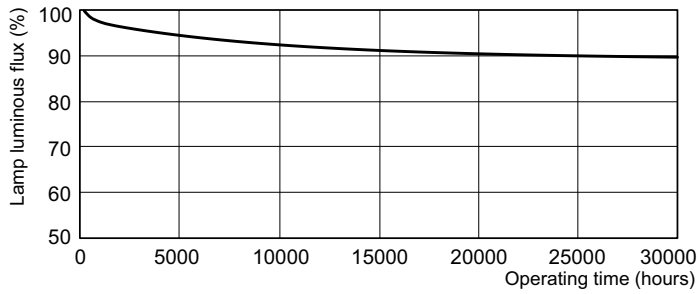

Livslängd

Life Expectancy Diagram - MASTER TL5 HO 80W/840 SLV/40

Life Expectancy Diagram - MASTER TL5 HO 80W/840 SLV/40

MASTER TL5 HO

Livslängd

Lumen Maintenance Diagram - MASTER TL5 HO 80W/840 SLV/40