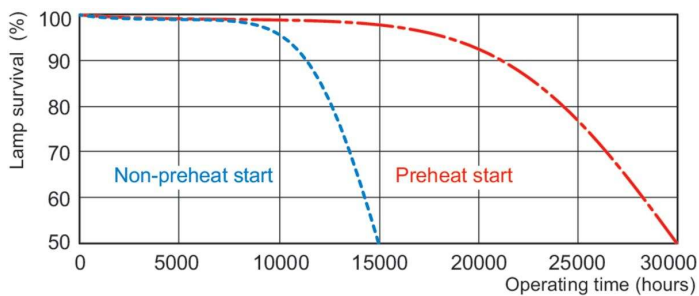

Livslängd

Life Expectancy Diagram - MASTER TL5 HO 80W/840 SLV/40