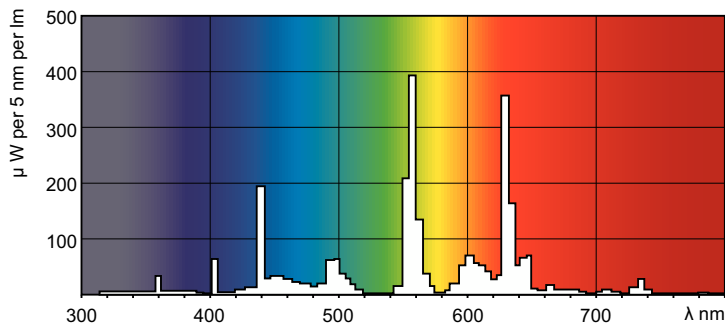

Produktdata

Allmän information	
Socket	G5 [G5]
Egenskaper	HO Alto® [High Output Alto]
Mätpreferens för ljusflöde	Sphere
Ljusteknik	
Färgkod	840 [CCT of 4000K]
Ljusflöde	6 550 lm
Färgbeteckning	Kallvit (CW)
Kromaticitetskoordinat X (nom)	0,38
Kromaticitetskoordinat Y (nom)	0,38
Korrelerad färgtemperatur (nom)	4000 K
Ljusutbyte (märkvärde) (nom)	82 lm/W
Färgåtergivningsindex	81
Drift och elektricitet	
Effektförbrukning	79,8 W

Lampström (nom)	0,530 A
Styrenheter och dimring	
Dimbar	Ja
Mekanik och armaturhus	
Lampform	T5 [16 mm (T5)]
Användning och godkännande	
Energieffektivitetsklass	G
Kvicksilverinnehåll (Hg) (nom)	1,2 mg
Energiförbrukning kWh/1 000 tim	80 kWh
EPREL-registreringsnummer	423571
Produktdata	
Beställningsproduktnamn	MASTER TL5 HO 80W/840 SLV/40
Fullständigt produktnamn	MASTER TL5 HO 80W/840 1SL/40
Full EOC	871150071045155

Måttskiss

Product	D (max)	A (max)	B (max)	B (min)	C (max)
MASTER TL5 HO 80W/840 SLV/40	17 mm	1 449,0 mm	1 456,1 mm	1 453,7 mm	1 463,2 mm

Fotometriska data

Spectral Power Distribution Colour - MASTER TL5 HO 80W/840 SLV/40