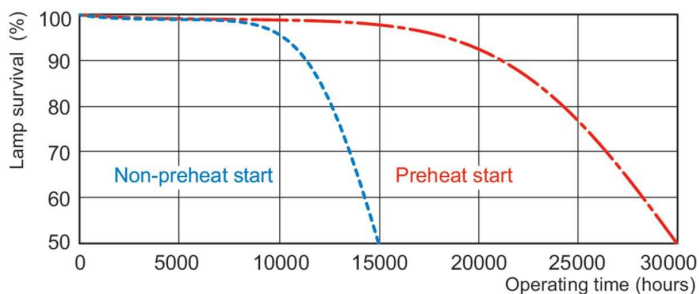

Livslängd

Life Expectancy Diagram - MASTER TL5 HO 80W/840 UNP/40