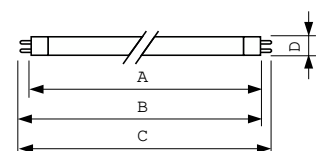

MASTER TL5 HO

Beskrivning av lokal kod	8343255
Beställningsnummer	64438155
Materialnummer (12NC)	927929584018
Lokal kod	8343255
SAP-Räknare – Antal per förpackning	1

EAN/UPC - Produkt/fodral	8711500644381
Räknare - antal förpackningar per kartong	40
EAN/UPC - Hölje	8711500644398

Måttskiss

Product	D (max)	A (max)	B (max)	B (min)	C (max)
MASTER TL5 HO 80W/840 UNP/40	17 mm	1 449,0 mm	1 456,1 mm	1 453,7 mm	1 463,2 mm