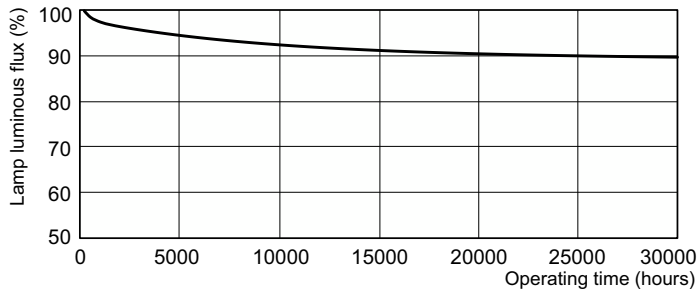

MASTER TL5 HO

Livslängd

Lumen Maintenance Diagram - MASTER TL5 HO 80W/840 UNP/40