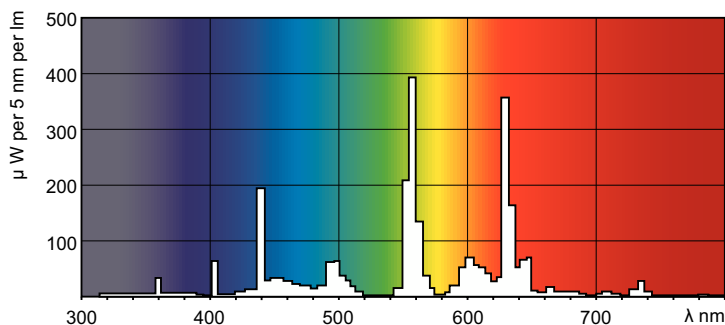

### Produktdata

Allmän information	
Socket	G5 [G5]
Egenskaper	HO Alto® [High Output Alto]
Mätpreferens för ljusflöde	Sphere
Ljusteknik	
Färgkod	840 [CCT of 4000K]
Ljusflöde	6 550 lm
Färgbeteckning	Kallvit (CW)
Kromaticitetskoordinat X (nom)	0,38
Kromaticitetskoordinat Y (nom)	0,38
Korrelerad färgtemperatur (nom)	4000 K
Ljusutbyte (märkvärde) (nom)	82 lm/W
Färgåtergivningsindex	81
Drift och elektricitet	
Effektförbrukning	79,8 W

Lampström (nom)	0,530 A
Styrenheter och dimring	
Dimbar	Ja
Mekanik och armaturhus	
Lampform	T5 [16 mm (T5)]
Användning och godkännande	
Energieffektivitetsklass	G
Kvicksilverinnehåll (Hg) (nom)	1,2 mg
Energiförbrukning kWh/1 000 tim	80 kWh
EPREL-registreringsnummer	423570
Produktdata	
Beställningsproduktnamn	MASTER TL5 HO 80W/840 UNP/40
Fullständigt produktnamn	MASTER TL5 HO 80W/840 UNP/40
Full EOC	871150064438155

## Fotometriska data

Spectral Power Distribution Colour - MASTER TL5 HO 80W/840 UNP/40