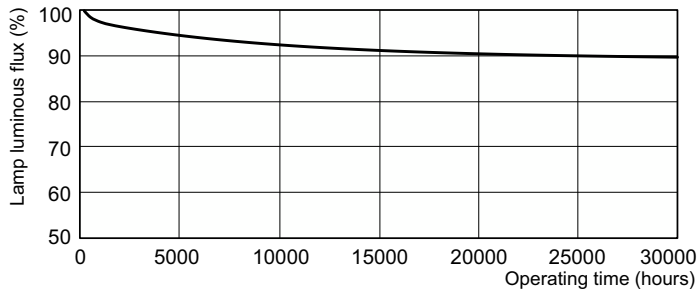

MASTER TL5 HO

Durée de vie

Lumen Maintenance Diagram - MASTER TL5 HO 80W/830 UNP/40