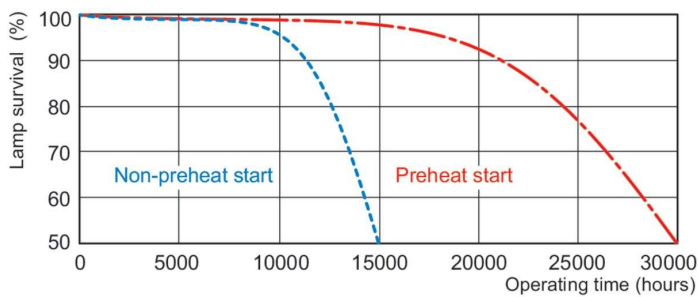

Durée de vie

Life Expectancy Diagram - MASTER TL5 HO 80W/830 UNP/40