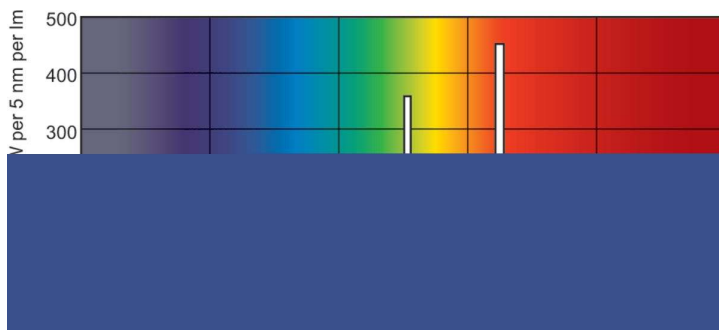

Données du produit

Informations générales	
Culot	G5 [G5]
Caractéristiques	na [Not Applicable]
Données techniques de l'éclairage	
Code couleur	830 [CCT of 3000K]
Flux lumineux	7 000 lm
Désignation de la couleur	Blanc chaud (WW)
Température de couleur corrélée (nom.)	3000 K
Efficacité lumineuse (nominale)	82 lm/W
Indice de rendu de couleur (IRC)	82
Fonctionnement et électricité	
Consommation électrique	79,8 W
Courant lampe (nom.)	0,530 A

Commandes et gradation	
Variation de l'intensité lumineuse	Oui
Mécanique et boîtier	
Forme de la lampe	T5 [16 mm (T5)]
Approbation et application	
Taux de mercure (Hg) (nom.)	1,2 mg
Consommation d'énergie kWh/1 000 h	88 kWh
Données du produit	
Nom du produit de la commande	MASTER TL5 HO 80W/830 UNP/40
Nom de produit complet	MASTER TL5 HO 80W/830 UNP/40
Code EOC	871150064436755
Code de commande	64436755
Code 12NC	927929583018
Quantité par pack	1

Données photométriques

Spectral Power Distribution Colour - MASTER TL5 HO 80W/830 UNP/40

Durée de vie

Life Expectancy Diagram - MASTER TL5 HO 80W/830 UNP/40

Life Expectancy Diagram - MASTER TL5 HO 80W/830 UNP/40