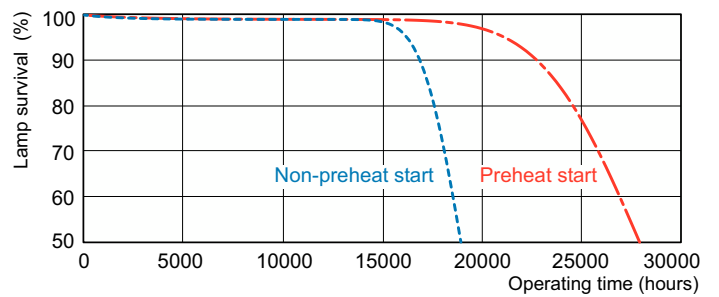

Données du produit

Informations générales	
Culot	G5 [G5]
Caractéristiques	na [Not Applicable]
Données techniques de l'éclairage	
Code couleur	830 [CCT of 3000K]
Flux lumineux	7 000 lm
Désignation de la couleur	Blanc chaud (WW)
Température de couleur corrélée (nom.)	3000 K
Efficacité lumineuse (nominale)	82 lm/W
Indice de rendu de couleur (IRC)	82
Fonctionnement et électricité	
Consommation électrique	79,8 W
Courant lampe (nom.)	0,530 A

Données photométriques

Spectral Power Distribution Colour - MASTER TL5 HO 80W/830 UNP/40

Durée de vie

Life Expectancy Diagram - MASTER TL5 HO 80W/830 UNP/40

Life Expectancy Diagram - MASTER TL5 HO 80W/830 UNP/40