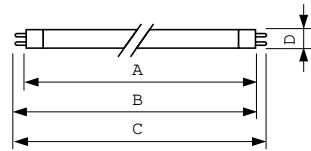

Données du produit

Informations générales	
Culot	G5 [G5]
Caractéristiques	na [Not Applicable]
Données techniques de l'éclairage	
Code couleur	830 [CCT of 3000K]
Flux lumineux	7 000 lm
Désignation de la couleur	Blanc chaud (WW)
Température de couleur corrélée (nom.)	3000 K
Efficacité lumineuse (nominale)	82 lm/W
Indice de rendu de couleur (IRC)	82
Fonctionnement et électricité	
Consommation électrique	79,8 W
Courant lampe (nom.)	0,530 A

Commandes et gradation	
Variation de l'intensité lumineuse	Oui
Mécanique et boîtier	
Forme de la lampe	T5 [16 mm (T5)]
Approbation et application	
Taux de mercure (Hg) (nom.)	1,2 mg
Consommation d'énergie kWh/1 000 h	88 kWh
Données du produit	
Nom du produit de la commande	MASTER TL5 HO 80W/830 UNP/40
Nom de produit complet	MASTER TL5 HO 80W/830 UNP/40
Code EOC	871150064436755
Code de commande	64436755
Code 12NC	927929583018
Quantité par pack	1

MASTER TL5 HO

Code EAN – Produit/Boîte	8711500644367
Conditionnement par carton	40
Codes EAN/UPC - Boîte	8711500644374

Schéma dimensionnel

Product	D (max)	A (max)	B (max)	B (min)	C (max)
MASTER TL5 HO 80W/830 UNP/40	17 mm	1 449,0 mm	1 456,1 mm	1 453,7 mm	1 463,2 mm