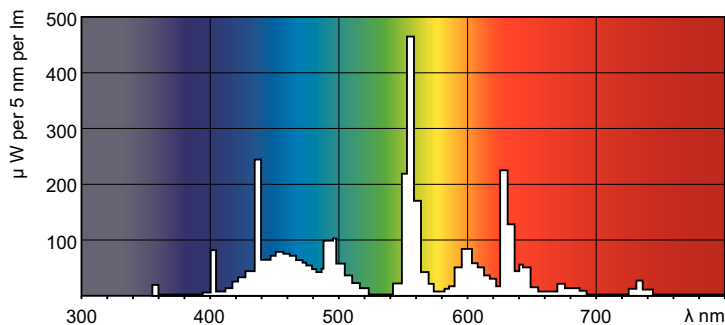

Dati del prodotto

Informazioni generali	
Attacco	G5 [G5]
Caratteristiche	na [Not Applicable]
Riferimento per la misurazione del flusso	Sphere

Dati tecnici di illuminazione	
Codice colore	865 [CCT of 6500K]
Flusso luminoso	4.200 lm
Designazione colore	Cool Daylight
Coordinata Y cromaticità (Nom)	0,313
Coordinata cromatica Y (Nom)	0,337
Temperatura del colore correlata	6500 K
Efficienza luminosa (specificata) (Nom)	78 lm/W
Indice di resa cromatica (CRI)	82

Funzionamento e parte elettrica	
Consumo energetico	54,4 W
Corrente lampada (Nom)	0,455 A

Controlli e dimmerazione	
Dimmerabile	Si

Meccanica e corpo	
Forma lampadina	T5 [16 mm (T5)]

Approvazione e applicazione	
Classe di efficienza energetica	G
Contenuto di mercurio (Hg) (Nom)	1,2 mg
Consumo energetico kWh/1000 h	55 kWh
Numero di registrazione EPREL	423565

MASTER TL5 HO (High Output)

Dati del prodotto	
Nome prodotto ordine	MASTER TL5 HO 54W/865 SLV/40
Nome completo prodotto	MASTER TL5 HO 54W/865 1SL/40
Full EOC	871150064391955
Descrizione codice locale	TL55486
Codice d'ordine	64391955
Codice materiale (12NC)	927929086555

Fotometrie

Spectral Power Distribution Colour - MASTER TL5 HO 54W/865 SLV/40

Durata

Life Expectancy Diagram - MASTER TL5 HO 54W/865 SLV/40

Life Expectancy Diagram - MASTER TL5 HO 54W/865 SLV/40

MASTER TL5 HO (High Output)