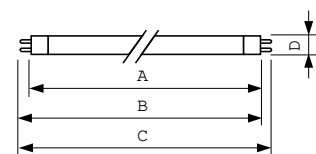

MASTER TL5 HO (High Output)

Dati del prodotto	
Nome prodotto ordine	MASTER TL5 HO 54W/865 SLV/40
Nome completo prodotto	MASTER TL5 HO 54W/865 1SL/40
Full EOC	871150064391955
Descrizione codice locale	TL55486
Codice d'ordine	64391955
Codice materiale (12NC)	927929086555

Codice locale	TL55486
Numeratore SAP - Quantità per confezione	1
EAN/UPC - Prodotto/scatola	8711500643919
Numeratore - Confezioni per scatola esterna	40
EAN/UPC - Case	8711500868848

Disegno tecnico

Product	D (max)	A (max)	B (max)	B (min)	C (max)
MASTER TL5 HO 54W/865 SLV/40	17 mm	1.149,0 mm	1.156,1 mm	1.153,7 mm	1.163,2 mm