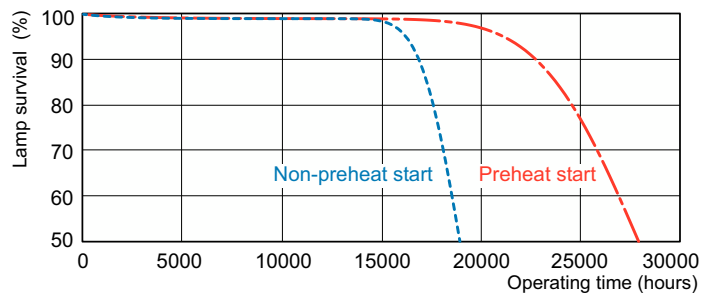

Funzionamento e parte elettrica	
Consumo energetico	54,4 W
Corrente lampada (Nom)	0,455 A

Controlli e dimmerazione	
Dimmerabile	Si

Meccanica e corpo	
Forma lampadina	T5 [16 mm (T5)]

Approvazione e applicazione	
Classe di efficienza energetica	G
Contenuto di mercurio (Hg) (Nom)	1,2 mg
Consumo energetico kWh/1000 h	55 kWh
Numero di registrazione EPREL	423565

Fotometrie

Spectral Power Distribution Colour - MASTER TL5 HO 54W/865 SLV/40

Durata

Life Expectancy Diagram - MASTER TL5 HO 54W/865 SLV/40

Life Expectancy Diagram - MASTER TL5 HO 54W/865 SLV/40

MASTER TL5 HO (High Output)