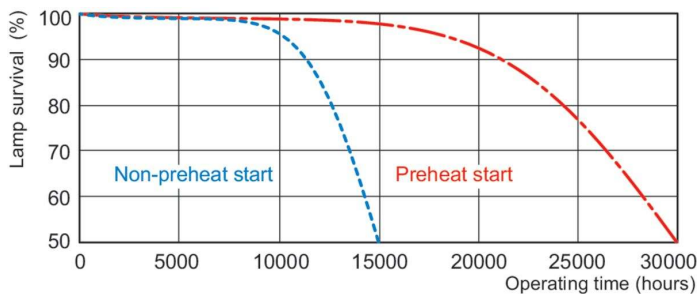

Durata

Life Expectancy Diagram - MASTER TL5 HO 54W/865 SLV/40