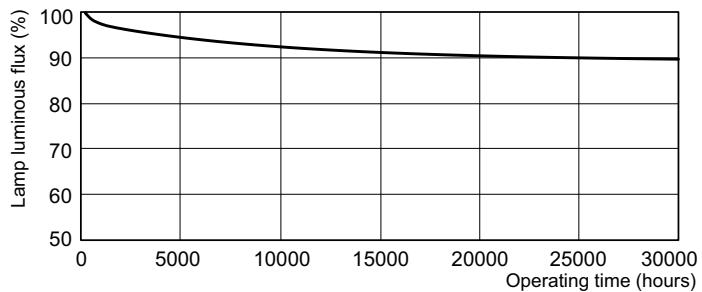

MASTER TL5 HO (High Output)

Durata

Lumen Maintenance Diagram - MASTER TL5 HO 54W/865 SLV/40