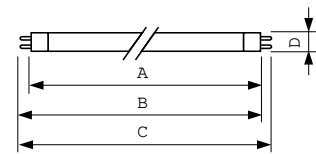

Produktdata

Allmän information	
Socket	G5 [G5]
Egenskaper	na [Not Applicable]
Mätreferens för ljusflöde	Sphere
Ljusteknik	
Färgkod	840 [CCT of 4000K]
Ljusflöde	4 500 lm
Färgbeteckning	Kallvit (CW)
Kromaticitetskoordinat X (nom)	0,38
Kromaticitetskoordinat Y (nom)	0,38
Korrelerad färgtemperatur (nom)	4000 K
Ljusutbyte (märkvärde) (nom)	83 lm/W
Färgåtergivningsindex	80
Drift och elektricitet	
Effektförbrukning	54,4 W

Lampström (nom)	0,455 A
Styrenheter och dimring	
Dimbar	Ja
Mekanik och armaturhus	
Lampform	T5 [16 mm (T5)]
Användning och godkännande	
Energieffektivitetsklass	G
Kvicksilverinnehåll (Hg) (nom)	1,2 mg
Energiförbrukning kWh/1 000 tim	55 kWh
EPREL-registreringsnummer	423564
Produktdata	
Beställningsproduktnamn	MASTER TL5 HO 54W/840 SLV/40
Fullständigt produktnamn	MASTER TL5 HO 54W/840 1SL/40
Full EOC	871150064318655

Måttskiss

Product	D (max)	A (max)	B (max)	B (min)	C (max)
MASTER TL5 HO 54W/840	17 mm	1 149,0 mm	1 156,1 mm	1 153,7 mm	1 163,2 mm
SLV/40					

Fotometriska data

Spectral Power Distribution Colour - MASTER TL5 HO 54W/840 SLV/40