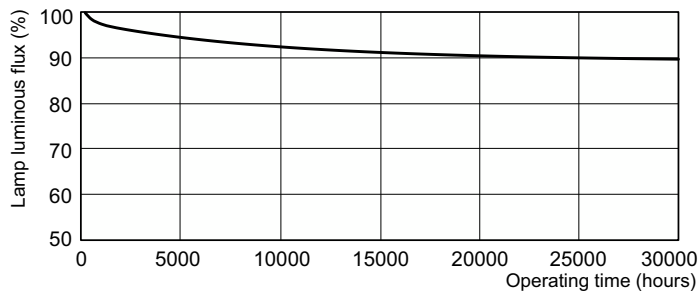

Livslängd

Life Expectancy Diagram - MASTER TL5 HO 54W/840 SLV/40

Life Expectancy Diagram - MASTER TL5 HO 54W/840 SLV/40

MASTER TL5 HO

Livslängd

Lumen Maintenance Diagram - MASTER TL5 HO 54W/840 SLV/40