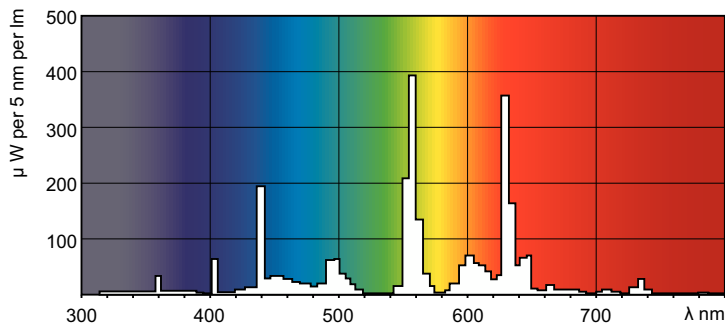

Produktdata

Allmän information	
Socket	G5 [G5]
Egenskaper	na [Not Applicable]
Mätreferens för ljusflöde	Sphere
Ljusteknik	
Färgkod	840 [CCT of 4000K]
Ljusflöde	4 500 lm
Färgbeteckning	Kallvit (CW)
Kromaticitetskoordinat X (nom)	0,38
Kromaticitetskoordinat Y (nom)	0,38
Korrelerad färgtemperatur (nom)	4000 K
Ljusutbyte (märkvärde) (nom)	83 lm/W
Färgåtergivningsindex	80
Drift och elektricitet	
Effektförbrukning	54,4 W

Lampström (nom)	0,455 A
Styrenheter och dimring	
Dimbar	Ja
Mekanik och armaturhus	
Lampform	T5 [16 mm (T5)]
Användning och godkännande	
Energieffektivitetsklass	G
Kvicksilverinnehåll (Hg) (nom)	1,2 mg
Energiförbrukning kWh/1 000 tim	55 kWh
EPREL-registreringsnummer	423564
Produktdata	
Beställningsproduktnamn	MASTER TL5 HO 54W/840 SLV/40
Fullständigt produktnamn	MASTER TL5 HO 54W/840 1SL/40
Full EOC	871150064318655

Måttskiss

Product	D (max)	A (max)	B (max)	B (min)	C (max)
MASTER TL5 HO 54W/840	17 mm	1 149,0 mm	1 156,1 mm	1 153,7 mm	1 163,2 mm
SLV/40					

Fotometriska data

Spectral Power Distribution Colour - MASTER TL5 HO 54W/840 SLV/40