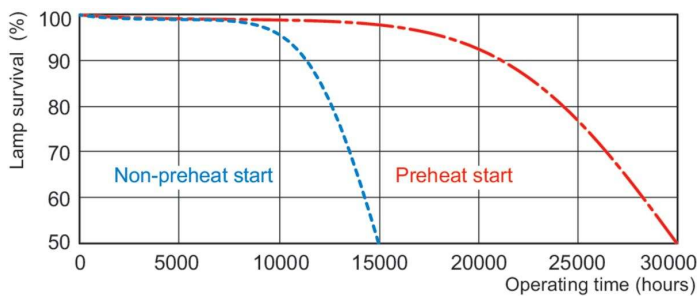

Livslängd

Life Expectancy Diagram - MASTER TL5 HO 54W/840 SLV/40