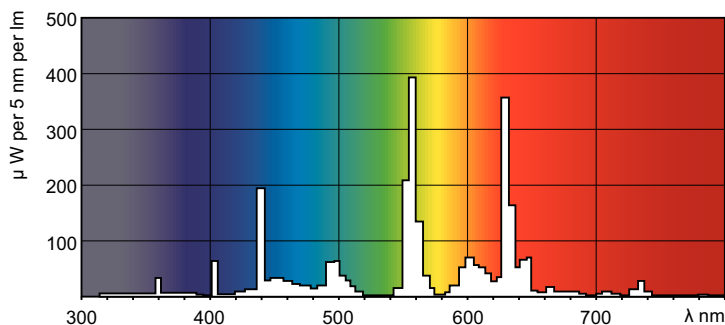

Produktdata

Allmän information	
Socket	G5
Egenskaper	na [Not Applicable]
Mätreferens för ljusflöde	Sphere
Ljusteknik	
Färgkod	840 [CCT of 4000K]
Ljusflöde	4 500 lm
Färgbeteckning	Kallvit (CW)
Kromaticitetskoordinat X (nom)	0,38
Kromaticitetskoordinat Y (nom)	0,38
Korrelerad färgtemperatur (nom)	4000 K
Ljusutbyte (märkvärde) (nom)	83 lm/W
Färgåtergivningsindex	80
Drift och elektricitet	
Effektförbrukning	54,4 W

Lampström (nom)	0,455 A
Styrenheter och dimring	
Dimbar	Ja
Mekanik och armaturhus	
Lampform	T5 [16 mm (T5)]
Användning och godkännande	
Energieffektivitetsklass	G
Kvicksilverinnehåll (Hg) (nom)	1,2 mg
Energiförbrukning kWh/1 000 tim	55 kWh
EPREL-registreringsnummer	423563
Produktdata	
Beställningsproduktnamn	MASTER TL5 HO 54W/840 UNP/40
Fullständigt produktnamn	MASTER TL5 HO 54W/840 UNP/40
Full EOC	871150063740655

Måttskiss

Product	D (max)	A (max)	B (max)	B (min)	C (max)
MASTER TL5 HO 54W/840 UNP/40	17 mm	1 149,0 mm	1 156,1 mm	1 153,7 mm	1 163,2 mm

Fotometriska data

Spectral Power Distribution Colour - MASTER TL5 HO 54W/840 UNP/40