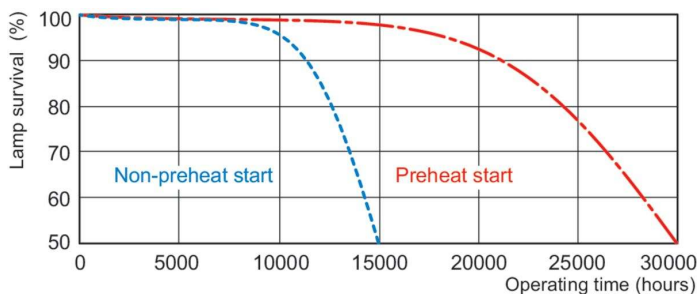

Livslängd

Life Expectancy Diagram - MASTER TL5 HO 54W/840 UNP/40